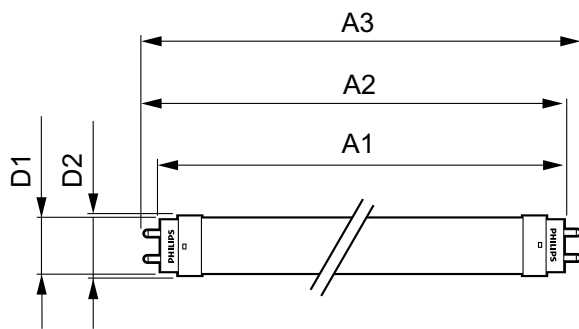

CorePro LEDtube EM/Mains

Godkjenningsmerker	CE merke RoHS compliance KEMA Keur certificate
Energiforbruk kWh/1000 t	8 kWh
Produktdata	
Fullstendig produktkode	871869671103300
Produktnavn for bestilling	CorePro LEDtube 600mm 8W840
EAN/UPC – produkt	8718696711033

Bestillingskode	71103300
EI-nummer	3861306
Teller – antall per pakke	1
Teller – pakker per utvendige boks	10
Materialenr. (12NC)	929001338602
Nettovekt (stykk)	0,120 kg

Warnings and safety

• -

Målskisse

TLED 2ft 8-18W 800lm 4000K G13 Ess-Corep

Product	D1	D2	A1	A2	A3
CorePro LEDtube 600mm 8W840	25,7 mm	28 mm	588,5 mm	595,5 mm	602,5 mm

Fotometriske data

General Uniform Lighting
Page 17

LEDtube 600mm 8W G13 840 800lm