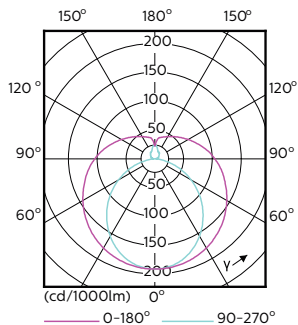

CorePro LEDtube EM/Mains

Fotometriske data

LEDtube 1500mm 20W G13 840 2200lm