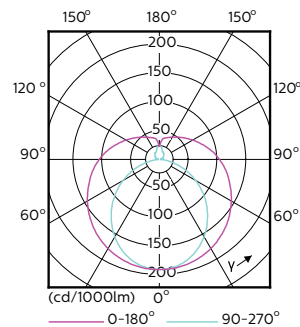

### Målskitse

TLED 2ft 8-18W 800lm 6500K G13 Ess-Corep

Product	D1	D2	A1	A2	A3
CorePro LEDtube 600mm 8W865	25,7 mm	28 mm	588,5 mm	595,5 mm	602,5 mm

### Fotometriske data

General Information 14

LEDtube 600mm 8W G13 865 800lm

LEDtube 1500mm 20W G13 840 2200lm