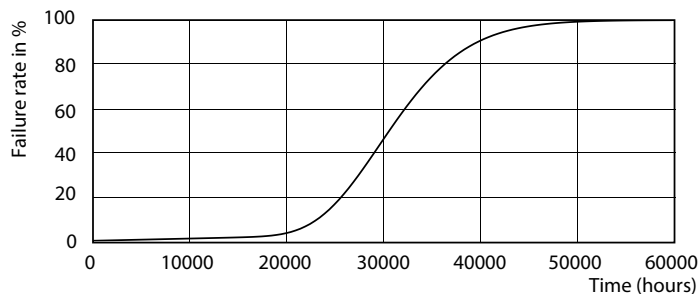

Levetid

LEDtube 1500mm 20W G13 840 2200lm

LEDtube 1500mm 20W G13 840 2200lm