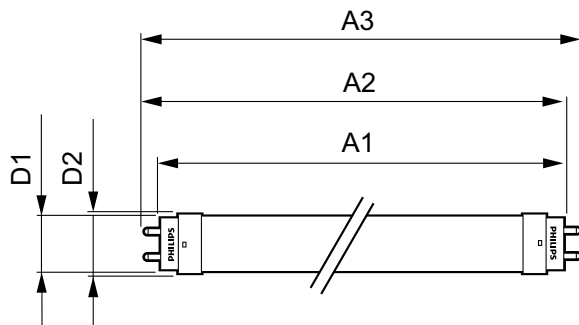

CorePro LEDtube EM/Mains

Energibesparende produkt	Yes
Godkendelser	CE mærkning RoHS compliance KEMA Keur certificate
Energiforbrug kWh/1000 t.	8 kWh
Produktdata	
Fuldstændig produktkode	871869671105700
Ordreproduktnavn	CorePro LEDtube 600mm 8W865
EAN/UPC – produkt	8718696711057

Ordrekode	71105700
Tæller – antal pr. pakke	1
Tæller – antal pakker pr. kasse (udvendig emballage)	10
SAP-materiale	929001338702
Nettovægt (stykke)	0,120 kg

Advarsler og sikkerhed

- BEMÆRKNINGER: Den samlede energieffektivitet og lysfordeling af hvilken som helst installation der benytter disse armaturer, er bestemt af installationsdesignet.

Målskitse

TLED 2ft 8-18W 800lm 6500K G13 Ess-Corep

Product	D1	D2	A1	A2	A3
CorePro LEDtube 600mm 8W865	25,7 mm	28 mm	588,5 mm	595,5 mm	602,5 mm

Fotometriske data

General Information 14