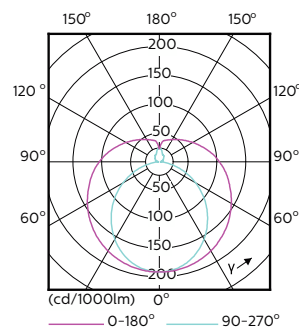

Τεχνικά χαρακτηριστικά φωτισμού	
Κωδικός χρώματος	865 [CCT of 6500K]
Γωνία δέσμης (ονομ.)	240 μοίρα(ες)
Φωτεινή ροή	800 lm
Ανάθεση χρωμάτων	Ψυχρό φως ημέρας
Συσχετισμένη θερμοκρασία χρώματος - CCT (ονομαστική)	6500 K
Απόδοση φωτεινότητας (ονομαστική) (ονομ.)	100,00 lm/W
Συνάφεια χρωμάτων	<6
Δείκτης χρωματικής απόδοσης (CRI)	80
LLMF στο τέλος της ονομαστικής διάρκειας ζωής (ονομ.)	70 %

Θερμοκρασία	
Εύρος θερμοκρασίας περιβάλλοντος	-20 °C έως +45 °C
Μέγιστη θερμ. περιβλήματος λειτουργίας (ονομ.)	40 °C

CorePro LEDtube EM/Mains

Συστήματα ελέγχου και ρύθμιση της έντασης	
Με ρύθμιση έντασης	Όχι
Μηχανικά εξαρτήματα και Περιβλήμα	
Υλικό λαμπτήρα	Γυαλί
Μήκος προϊόντος	600 mm
Έγκριση και Εφαρμογή	
Προϊόν εξοικονόμησης ενέργειας	Ναι
Σημάνσεις εγκρίσεων	Σήμανση CE Συμμόρφωση με την οδηγία RoHS Πιστοποιητικό KEMA Keur
Κατανάλωση ενέργειας kWh/1000 ώρες	8 kWh
Στοιχεία προϊόντος	
Όνομα παραγωγέας προϊόντος	CorePro LEDtube 600mm 8W865

Σχεδιάγραμμα διαστάσεων

Product	D1	D2	A1	A2	A3
CorePro LEDtube 600mm 8W865	25,7 mm	28 mm	588,5 mm	595,5 mm	602,5 mm

Φωτομετρικά δεδομένα

General uniform lighting - CorePro LEDtube 600mm 8W865

Light Distribution Diagram - CorePro LEDtube 600mm 8W865