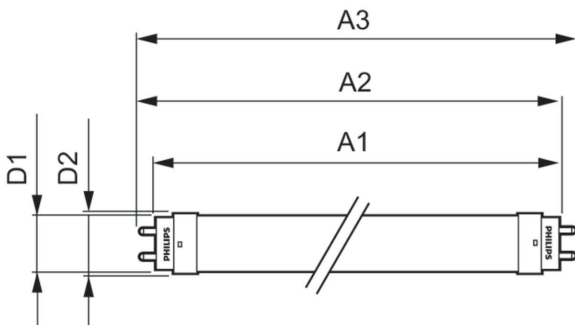

Θερμοκρασία	
Εύρος θερμοκρασίας περιβάλλοντος	-20 °C έως +45 °C
Μέγιστη θερμ. περιβλήματος λειτουργίας (ονομ.)	40 °C

CorePro LEDtube EM/Mains

Συστήματα ελέγχου και ρύθμιση της έντασης	
Με ρύθμιση έντασης	Όχι
Μηχανικά εξαρτήματα και Περιβλήμα	
Υλικό λαμπτήρα	Γυαλί
Μήκος προϊόντος	600 mm
Έγκριση και Εφαρμογή	
Προϊόν εξοικονόμησης ενέργειας	Ναι
Σημάνσεις εγκρίσεων	Σήμανση CE Συμμόρφωση με την οδηγία RoHS Πιστοποιητικό KEMA Keur
Κατανάλωση ενέργειας kWh/1000 ώρες	8 kWh
Στοιχεία προϊόντος	
Όνομα παραγωγέας προϊόντος	CorePro LEDtube 600mm 8W865

Σχεδιάγραμμα διαστάσεων

Product	D1	D2	A1	A2	A3
CorePro LEDtube 600mm 8W865	25,7 mm	28 mm	588,5 mm	595,5 mm	602,5 mm

Φωτομετρικά δεδομένα

General uniform lighting - CorePro LEDtube 600mm 8W865

Light Distribution Diagram - CorePro LEDtube 600mm 8W865