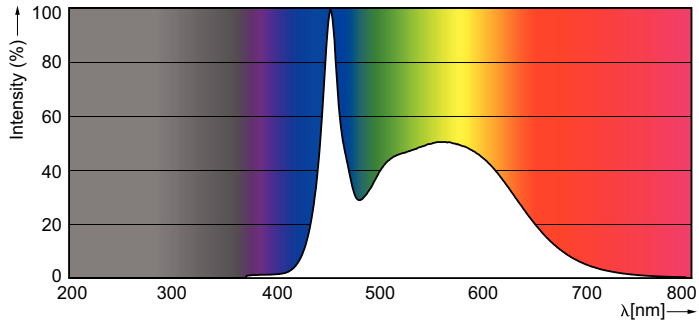

Τεχνικά χαρακτηριστικά φωτισμού	
Κωδικός χρώματος	865 [CCT of 6500K]
Γωνία δέσμης (ονομ.)	240 μοίρα(ες)
Φωτεινή ροή	800 lm
Ανάθεση χρωμάτων	Ψυχρό φως ημέρας
Συσχετισμένη θερμοκρασία χρώματος - CCT (ονομαστική)	6500 K
Απόδοση φωτεινότητας (ονομαστική) (ονομ.)	100,00 lm/W
Συνάφεια χρωμάτων	<6
Δείκτης χρωματικής απόδοσης (CRI)	80
LLMF στο τέλος της ονομαστικής διάρκειας ζωής (ονομ.)	70 %

Θερμοκρασία	
Εύρος θερμοκρασίας περιβάλλοντος	-20 °C έως +45 °C
Μέγιστη θερμ. περιβλήματος λειτουργίας (ονομ.)	40 °C

CorePro LEDtube EM/Mains

Συστήματα ελέγχου και ρύθμιση της έντασης	
Με ρύθμιση έντασης	Όχι
Μηχανικά εξαρτήματα και Περιβλήμα	
Υλικό λαμπτήρα	Γυαλί
Μήκος προϊόντος	600 mm
Έγκριση και Εφαρμογή	
Προϊόν εξοικονόμησης ενέργειας	Ναι
Σημάνσεις εγκρίσεων	Σήμανση CE Συμμόρφωση με την οδηγία RoHS Πιστοποιητικό KEMA Keur
Κατανάλωση ενέργειας kWh/1000 ώρες	8 kWh
Στοιχεία προϊόντος	
Όνομα παραγωγέας προϊόντος	CorePro LEDtube 600mm 8W865

CorePro LEDtube EM/Mains

Φωτομετρικά δεδομένα

Spectral Power Distribution Colour - CorePro LEDtube 600mm 8W865

Διάρκεια ζωής

Life Expectancy Diagram - CorePro LEDtube 600mm 8W865

Life Expectancy Diagram - CorePro LEDtube 600mm 8W865