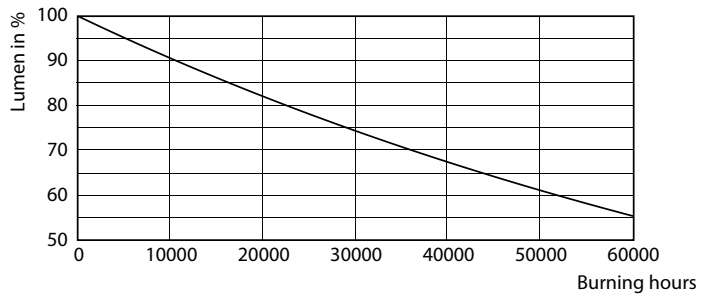

CorePro LEDtube EM/Mains

Διάρκεια ζωής

Lumen Maintenance Diagram - CorePro LEDtube 600mm 8W865