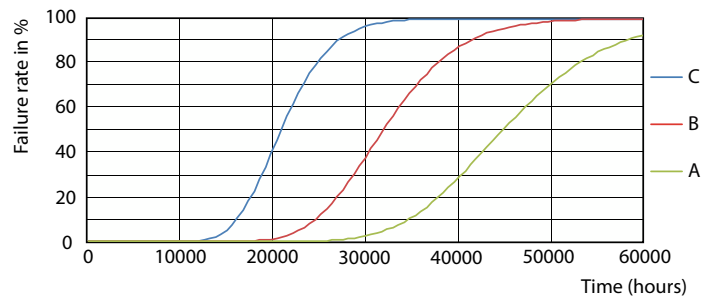

CorePro LEDtube EM/Mains

Φωτομετρικά δεδομένα

Spectral Power Distribution Colour - CorePro LEDtube 600mm 8W865

Διάρκεια ζωής

Life Expectancy Diagram - CorePro LEDtube 600mm 8W865

Life Expectancy Diagram - CorePro LEDtube 600mm 8W865