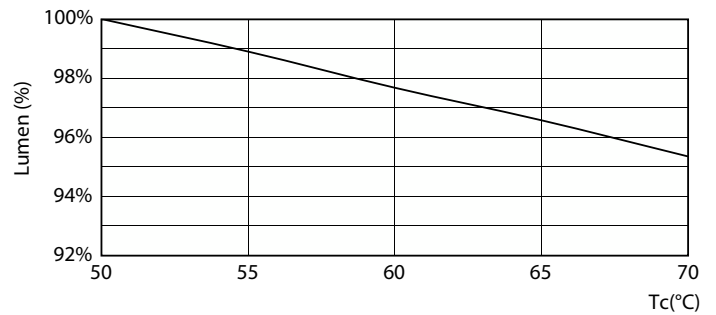

Life Expectancy Diagram - CorePro LEDtube 600mm 8W865

Lumen Maintenance Diagram - CorePro LEDtube 600mm 8W865