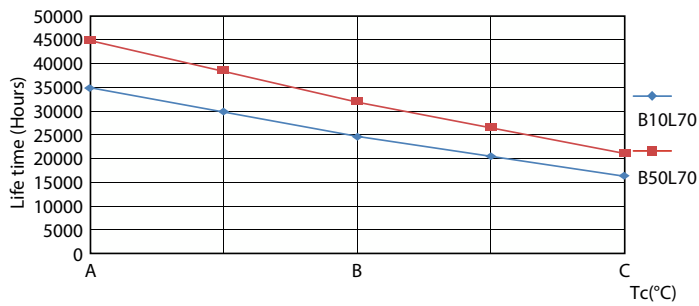

CorePro LEDtube EM/Mains

Φωτομετρικά δεδομένα

Spectral Power Distribution Colour - CorePro LEDtube 600mm 8W865

Διάρκεια ζωής

Life Expectancy Diagram - CorePro LEDtube 600mm 8W865

Life Expectancy Diagram - CorePro LEDtube 600mm 8W865