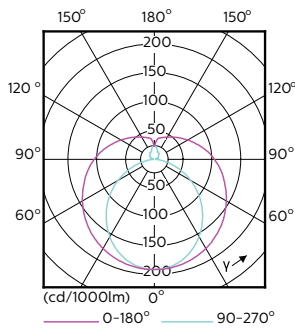

## Dimensional drawing

TLED 2ft 8-18W 800lm 6500K G13 Ess-Corep

Product	D1	D2	A1	A2	A3
CorePro LEDtube 600mm 8W865	25.7 mm	28 mm	588.5 mm	595.5 mm	602.5 mm

## Photometric data

LEDtube 600mm 8W G13 865 800lm

LEDtube 1500mm 20W G13 840 2200lm