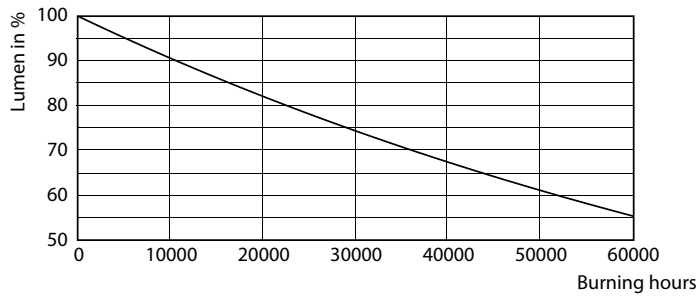

CorePro LEDtube EM/Mains

Lifetime

Lumen Maintenance Diagram - CorePro LEDtube 600mm 8W865