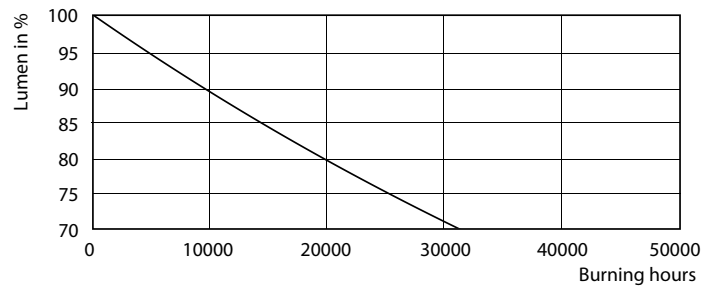

Lifetime

LEDtube 1500mm 20W G13 840 2200lm

LEDtube 1500mm 20W G13 840 2200lm