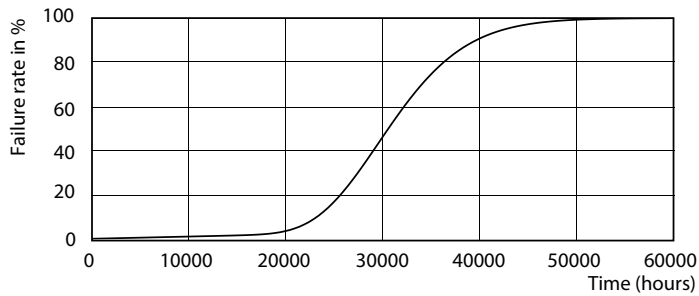

Lifetime

LEDtube 1500mm 20W G13 840 2200lm

LEDtube 1500mm 20W G13 840 2200lm