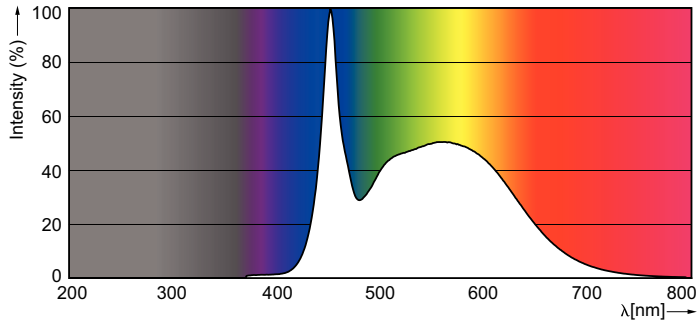

## Photometric data

LEDtube 600mm 8W G13 865 800lm

LEDtube 1500mm 20W G13 840 2200lm

## Photometric data