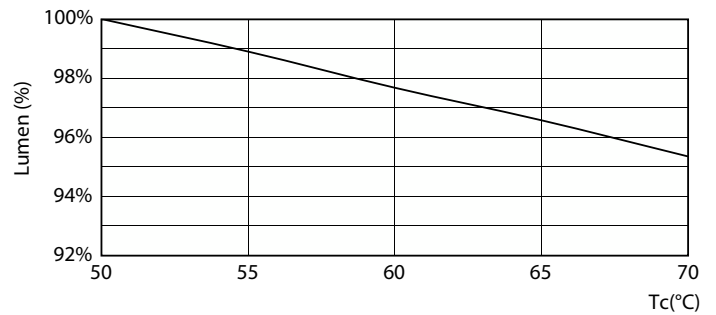

## Lifetime

Life Expectancy Diagram - CorePro LEDtube 600mm 8W865

Life Expectancy Diagram - CorePro LEDtube 600mm 8W865

Life Expectancy Diagram - CorePro LEDtube 600mm 8W865

Lumen Maintenance Diagram - CorePro LEDtube 600mm 8W865