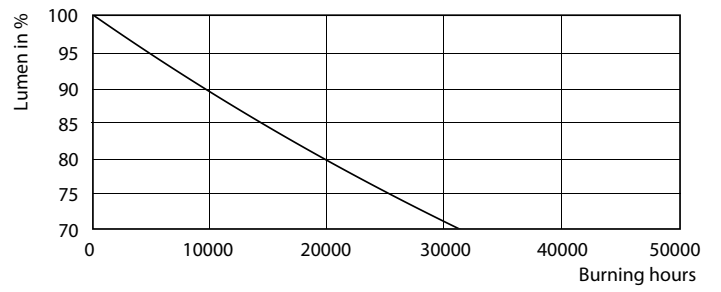

Käyttöikä

LEDtube 1500mm 20W G13 840 2200lm

LEDtube 1500mm 20W G13 840 2200lm