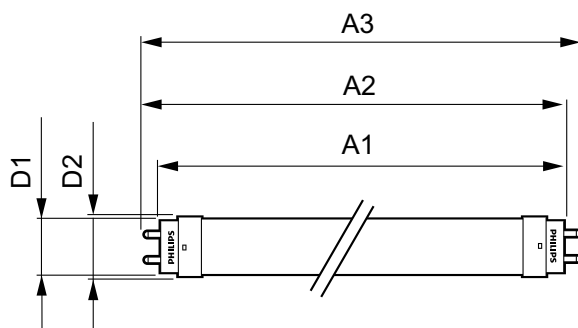

CorePro LEDtube EM/Mains

Energiankulutus kWh/1000 h	8 kWh
Tuotetiedot	
Koko tuotekoodi	871869671105700
Tilaustuotteen nimi	CorePro LEDtube 600mm 8W865
EAN/UPC – tuote	8718696711057
Tilauuskoodi	71105700

Sähkönnumero	4721551
Osoittaja – määrä/pakkaus	1
Osoittaja – pakkauksia ulommassa laatikossa	10
Materiaalinumero (12NC)	929001338702
Nettopaino (kappale)	0,120 kg

Rajoitukset ja turvallisuus

- HUOM.: Kaikkien asennusten energiatehokkuus ja valojakauma riippuu asennuksen suunnittelusta.

Mittapiirros

TLED 2ft 8-18W 800lm 6500K G13 Ess-Corep

Product	D1	D2	A1	A2	A3
CorePro LEDtube 600mm 8W865	25,7 mm	28 mm	588,5 mm	595,5 mm	602,5 mm

Valonjakotiedot

General Uniform Lighting