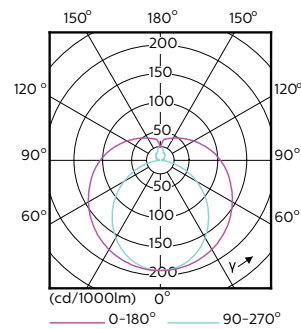

Mittapiirros

TLED 2ft 8-18W 800lm 6500K G13 Ess-Corep

Product	D1	D2	A1	A2	A3
CorePro LEDtube 600mm 8W865	25,7 mm	28 mm	588,5 mm	595,5 mm	602,5 mm

Valonjakotiedot

General Uniform Lighting

LEDtube 600mm 8W G13 865 800lm