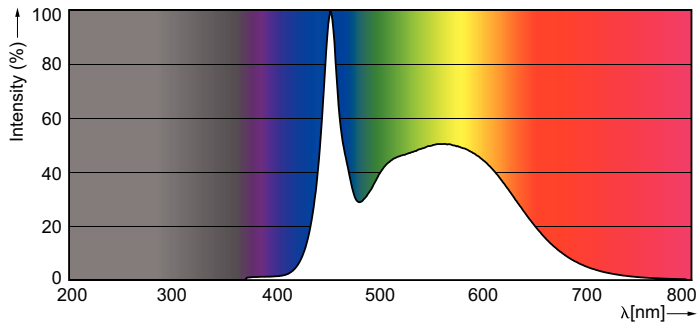

CorePro LEDtube EM/Mains

Valonjakotiedot