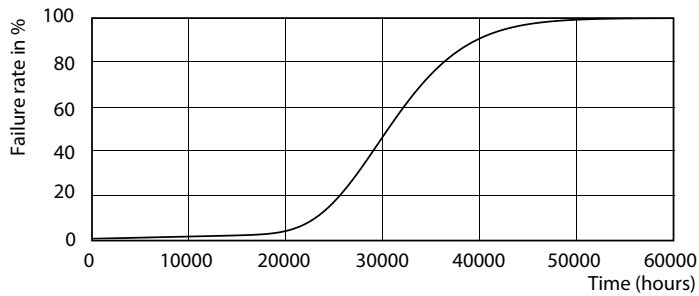

Käyttöikä

LEDtube 1500mm 20W G13 840 2200lm

LEDtube 1500mm 20W G13 840 2200lm