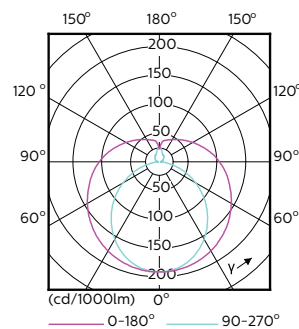

Light Distribution Diagram - CorePro LEDtube 600mm 8W865