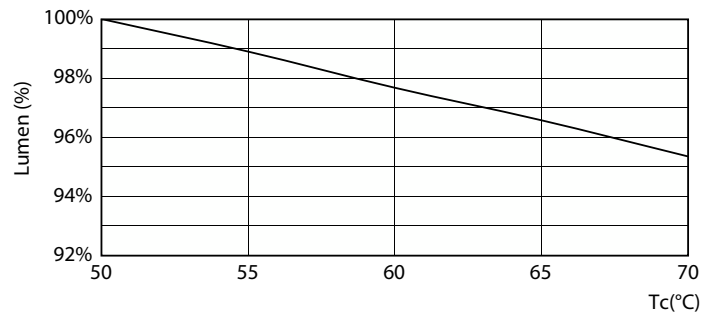

## Vida útil

Life Expectancy Diagram - CorePro LEDtube 600mm 8W865

Life Expectancy Diagram - CorePro LEDtube 600mm 8W865

Life Expectancy Diagram - CorePro LEDtube 600mm 8W865

Lumen Maintenance Diagram - CorePro LEDtube 600mm 8W865