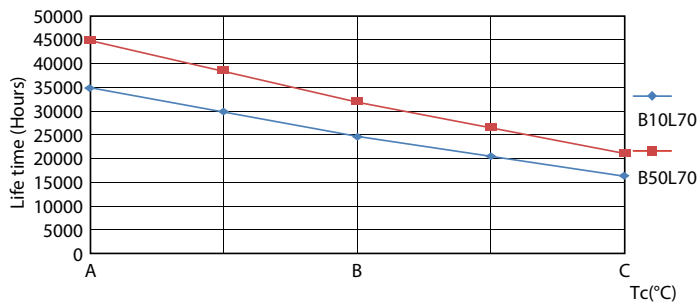

Life Expectancy Diagram - CorePro LEDtube 600mm 8W865