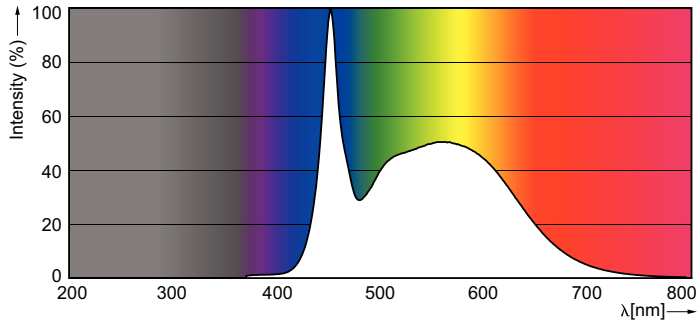

### Dados do produto

Informações gerais		Valor do efeito estroboscópico (SVM)	
Casquilho	G13 [Medium Bi-Pin Fluorescent]		2
Vida útil nominal	30.000 h	Segurança fotobiológica de acordo com a norma EN 62471	RGO
Ciclo de comutação	200.000		
Tecnologia de iluminação	LED	Funcionamento e características elétricas	
Em conformidade com RoHS da UE	Sim	Frequência de linha	50 to 60 Hz
Caraterísticas técnicas da luz		Frequência de entrada	50 a 60 Hz
Código da cor	865 [CCT of 6500K]	Consumo de Energia	8 W
Ângulo do feixe (Nom.)	240 °	Tempo de arranque (Nom.)	0,5 s
Fluxo Luminoso	800 lm	Tempo de aquecimento até 60% de luz	0.5 s
Designação da cor	Luz natural fria	Fator de potência (Fração)	0.9
Temperatura de cor correlacionada	6500 K	Tensão (Nom.)	220-240 V
Eficiência luminosa (nominal) (Nom.)	100,00 lm/W	Alternativa LED para potência da lâmpada fluorescente	18 W
Consistência da cor	<6	Temperatura	
Color rendering index (CRI)	80	Amplio intervalo de temperatura ambiente	-20 °C a 45 °C
LLMF no final da vida útil nominal (Nom.)	70 %		
Valor de cintilação (PstLM)	2		

## Dados fotométricos

Spectral Power Distribution Colour - CorePro LEDtube 600mm 8W865