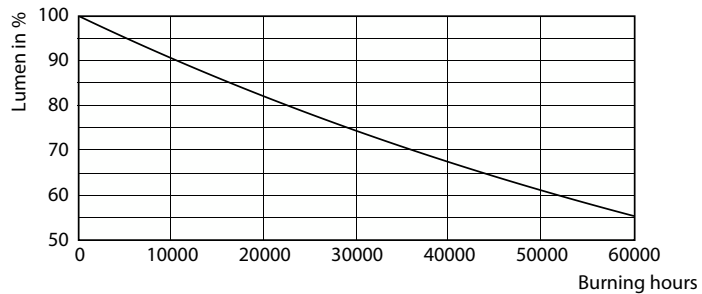

CorePro tubo LED EM/230V T8

Vida útil

Lumen Maintenance Diagram - CorePro LEDtube 600mm 8W865