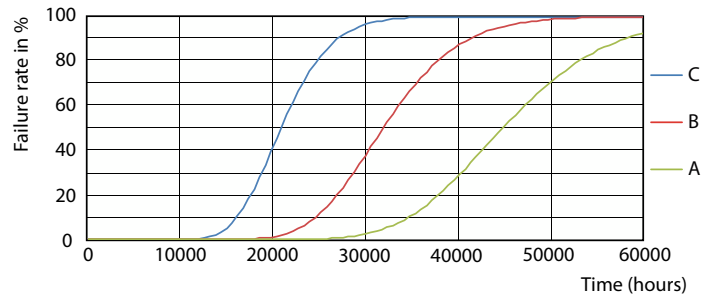

CorePro tubo LED EM/230V T8

Dados fotométricos

Vida útil