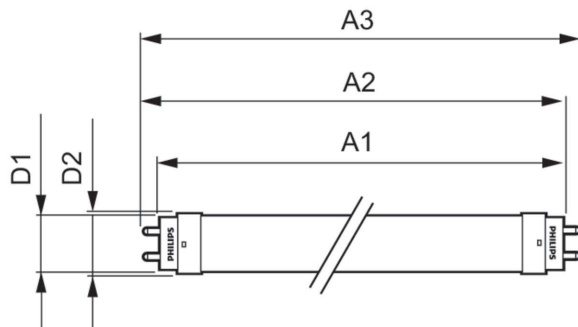

CorePro tubo LED EM/230V T8

T-máxima na caixa (Nom)	40 °C
Controlos e regulação	
Regulável	Não
Características mecânicas e compartimento	
Material da lâmpada	Vidro
Comprimento do produto	600 mm
Aprovação e aplicação	
Produto energeticamente eficiente	Sim
Marcas de aprovação	Marca CE Conformidade com RoHS Certificação KEMA Keur
Consumo de energia kWh/1000 h	8 kWh

Dados do produto

Nome de produto da encomenda	CorePro LEDtube 600mm 8W865
Nome do produto completo	CorePro LEDtube 600mm 8W865
Código do produto completo	871869671105700
Código de encomenda	71105700
N.º material (12NC)	929001338702
Numerador – Quantidade por embalagem	1
EAN/UPC – Produto/caixa	8718696711057
Numerador – Embalagens por caixa exterior	10
EAN/UPC – Caso	8718696711064

Desenho dimensional

Product	D1	D2	A1	A2	A3
CorePro LEDtube 600mm 8W865	25,7 mm	28 mm	588,5 mm	595,5 mm	602,5 mm

Dados fotométricos