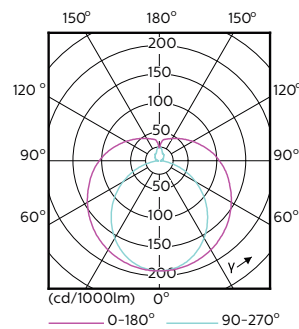

CorePro LEDtube EM/Mains

Maximum T-case (nom.)	40 °C
Controls and Dimming	
Cu reglarea intensității luminoase	Nu
Mechanical and Housing	
Material bec	Glass
Lungime produs	600 mm
Approval and Application	
Etichetă de eficiență energetică (EEL)	A+
Produs eficient energetic	Yes
Mărci de omologare	Marcaj CE Conformitate RoHS KEMA Keur certificate

Consum de energie kWh/1000 h	8 kWh
Product Data	
Cod complet produs	871869671105700
Nume comandă produs	CorePro LEDtube 600mm 8W865
EAN/UPC – Produs	8718696711057
Cod de comandă	71105700
Numărător SAP – Cantitate per pachet	1
Numărător SAP – Pachete per exterior	10
Material SAP	929001338702
Greutate netă SAP (bucată)	0,120 kg

Cote

A3

Product	D1	D2	A1	A2	A3
CorePro LEDtube 600mm 8W865	25,7 mm	28 mm	588,5 mm	595,5 mm	602,5 mm

TLED 2ft 8-18W 800lm 6500K G13 Ess-Corep

Date fotometrice

LEDtube 600mm 8W G13 865 800lm

LEDtube 1500mm 20W G13 840 2200lm