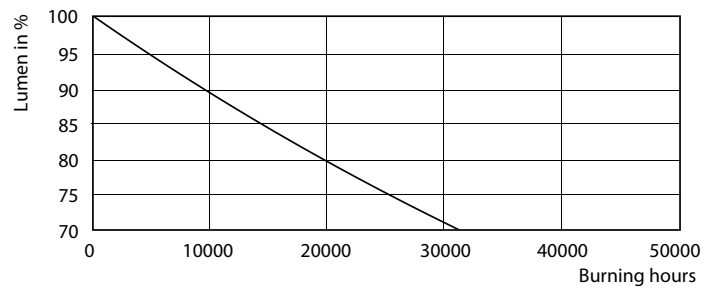

Warnings and safety

• -

Catalog de date

General Information		Factorul de men inere a fluxului luminos al lămpii la sfârșitul duratei de via ă nominale (nom.)	
Baza elementului de fixare	G13 [Medium Bi-Pin Fluorescent]		70 %
În conformitate cu UE RoHS	Da		
Durată de via ă nominală (nom.)	30000 h		
Ciclu comutare pornit/oprit	200000X		
Light Technical		Operating and Electrical	
Cod culoare	865 [CCT de 6500 K]	Frecven ă de intrare	De la 50 până la 60 Hz
Unghi de distribu ie luminoasă (nom.)	240 °	Putere consumată (W) (Nom)	8 W
Flux luminos (nom.)	800 lm	Tîmp de pornire (nom.)	0,5 s
Denumirea culorii	Rece natural	Tîmp de încălzire până la 60% lumină (nom.)	0,5 s
Temperatură de culoare corelată (nom.)	6500 K	Factor de putere (nom.)	0,9
Randament luminos (nominal) (nom.)	100,00 lm/W	Tensiune (nom.)	220-240 V
Consisten ă culori	<6	Temperature	
Indice de redare a culorii (nom.)	80	T-Ambient (max.)	45 °C
		T-Ambient (min.)	-20 °C
		T-Storage (max.)	65 °C
		T-Storage (min.)	-40 °C

LEDtube 600mm 8W G13 865 800lm

LEDtube 1500mm 20W G13 840 2200lm

CorePro LEDtube EM/Mains

Date fotometrice

SDPO_MLEDGA_0051-Spectral Power distribution

Durată de viață

LEDtube 1500mm 20W G13 840 2200lm

LEDtube 1500mm 20W G13 840 2200lm