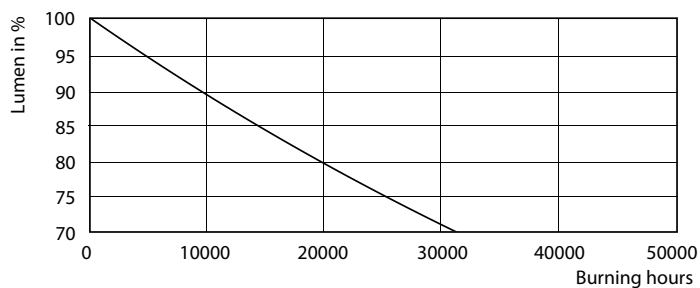

Produkt data

Generelle oplysninger		Opstartstid (nom.)	
Sokkel	G13 [Medium Bi-Pin Fluorescent]		0,5 s
Primært anvendelsesområde	Industrial	Opvarmningstid til 60 % lysudbytte (nom.)	0.5 s
Nominal levetid (nom.)	30000 h	Effektfaktor (nom.)	0.9
Interval mellem tænd/sluk	200000X	Spænding (nom.)	220-240 V
B50L70	30000 h		
Lysteknisk		Temperatur	
Farvekode	840 [CCT af 4000K]	T-omgivelsestemperatur (maks.)	45 °C
Lysstrøm (nom.)	1600 lm	T-omgivelsestemperatur (min.)	-20 °C
Lysstrøm (nominel) (nom.)	1600 lm	T-lagring (maks.)	65 °C
Korreleret farvetemperatur (nom.)	4000 K	T-lagring (min.)	-40 °C
Farveensartethed	<6	T-kappe, maks. (nom.)	40 °C
Farvegengivelsesindeks (nom.)	80		
LLMF ved den nominelle levetids udløb (nom.)	70 %	Lysstyringssystemer og dæmpning	
		Dæmpbar	Nej
Drift og el		Mekanik og armaturhus	
Indgangsfrekvens	50 til 60 Hz	Produktlængde	1200 mm
Power (Rated) (Nom)	14.5 W		
Lyskildens strømstyrke (nom.)	70 mA	Godkendelse og anvendelsesområde	
		Energimærket (EEL)	A+

CorePro LEDtube EM/Mains

Fotometriske data

LEDtube 1500mm 20W G13 840 2200lm

Levetid

LEDtube 1500mm 20W G13 840 2200lm

LEDtube 1500mm 20W G13 840 2200lm