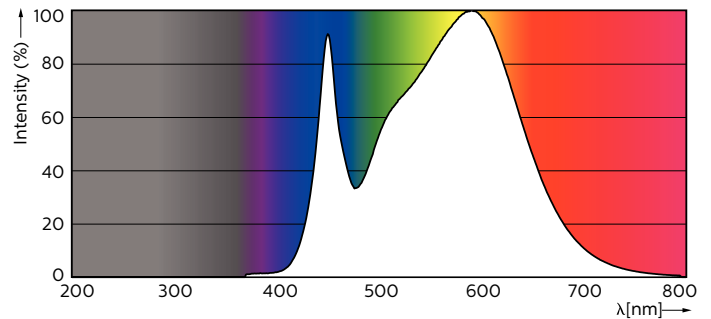

Produkt data

Generelle oplysninger		Opstartstid (nom.)	
Sokkel	G13 [Medium Bi-Pin Fluorescent]		0,5 s
Primært anvendelsesområde	Industrial	Opvarmningstid til 60 % lysudbytte (nom.)	0.5 s
Nominal levetid (nom.)	30000 h	Effektfaktor (nom.)	0.9
Interval mellem tænd/sluk	200000X	Spænding (nom.)	220-240 V
B50L70	30000 h		
Lysteknisk		Temperatur	
Farvekode	840 [CCT af 4000K]	T-omgivelsestemperatur (maks.)	45 °C
Lysstrøm (nom.)	1600 lm	T-omgivelsestemperatur (min.)	-20 °C
Lysstrøm (nominel) (nom.)	1600 lm	T-lagring (maks.)	65 °C
Korreleret farvetemperatur (nom.)	4000 K	T-lagring (min.)	-40 °C
Farveensartethed	<6	T-kappe, maks. (nom.)	40 °C
Farvegengivelsesindeks (nom.)	80		
LLMF ved den nominelle levetids udløb (nom.)	70 %	Lysstyringssystemer og dæmpning	
		Dæmpbar	Nej
Drift og el		Mekanik og armaturhus	
Indgangsfrekvens	50 til 60 Hz	Produktlængde	1200 mm
Power (Rated) (Nom)	14.5 W		
Lyskildens strømstyrke (nom.)	70 mA	Godkendelse og anvendelsesområde	
		Energimærket (EEL)	A+

Målskitse

TLED 4ft 14.5-36W 1600lm 4000K G13 Ess

Product	D1	D2	A1	A2	A3
CorePro LEDtube 1200mm 14.5W840	25,7 mm	28 mm	1198 mm	1205 mm	1212 mm

Fotometriske data

LEDtube 1200mm 15W G13 840 1600lm

LEDtube 1500mm 20W G13 840 2200lm