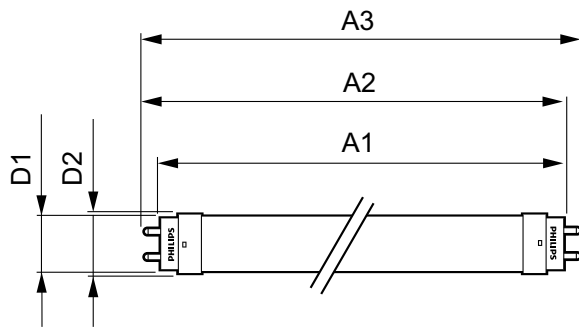

CorePro LEDtube EM/Mains

Energibesparende produkt	Yes
Godkendelser	CE mærkning RoHS compliance KEMA Keur certificate
Energiforbrug kWh/1000 t.	15 kWh
Produktdata	
Fuldstændig produktkode	871869671107100
Ordreproduktnavn	CorePro LEDtube 1200mm 14.5W840
EAN/UPC – produkt	8718696711071

Ordrekode	71107100
Tæller – antal pr. pakke	1
Tæller – antal pakker pr. kasse (udvendig emballage)	10
SAP-materiale	929001338802
Nettovægt (stykke)	0,215 kg

Advarsler og sikkerhed

- BEMÆRKNINGER: Den samlede energieffektivitet og lysfordeling af hvilken som helst installation der benytter disse armaturer, er bestemt af installationsdesignet.

Målskitse

TLED 4ft 14.5-36W 1600lm 4000K G13 Ess

Product	D1	D2	A1	A2	A3
CorePro LEDtube 1200mm 14.5W840	25,7 mm	28 mm	1198 mm	1205 mm	1212 mm

Fotometriske data

LEDtube 1200mm 15W G13 840 1600lm