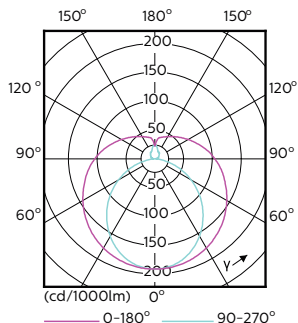

Målskitse

TLED 4ft 14.5-36W 1600lm 4000K G13 Ess

Product	D1	D2	A1	A2	A3
CorePro LEDtube 1200mm 14.5W840	25,7 mm	28 mm	1198 mm	1205 mm	1212 mm

Fotometriske data

LEDtube 1200mm 15W G13 840 1600lm

LEDtube 1500mm 20W G13 840 2200lm

CorePro LEDtube EM/Mains

Fotometriske data

LEDtube 1500mm 20W G13 840 2200lm

Levetid

LEDtube 1500mm 20W G13 840 2200lm

LEDtube 1500mm 20W G13 840 2200lm