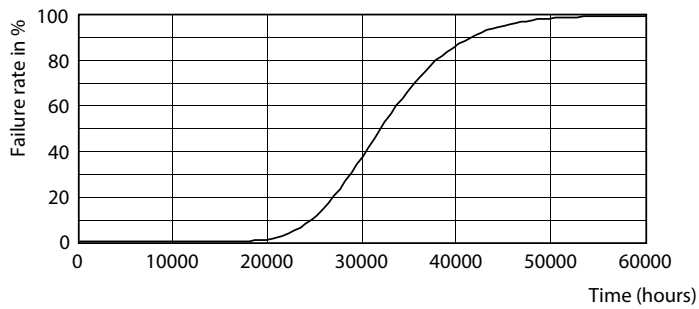

Levetid

Life Expectancy Diagram - CorePro LEDtube 1200mm 14.5W840