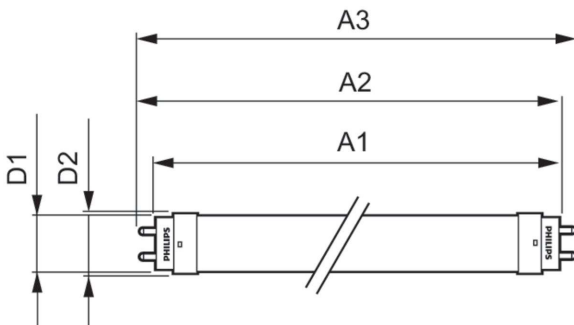

Warnings and safety

• -

Produktdata

Generell informasjon		Stroboskopisk effekt	
Sokkelbase	G13 [Medium Bi-Pin Fluorescent]		2
Nominell levetid	30 000 time(r)	Photobiological safety according to EN 62471	RG0
Brytersyklus	200 000	Drift og elektronikk	
Lighting Technology	LED	Line Frequency	50 to 60 Hz
I samsvar med EU RoHS	Ja	Inngangsfrekvens	50 til 60 Hz
Teknisk belysning		Effektforbruk	14,5 W
Fargekode	840 [CCT of 4000K]	Starttid (nom.)	0,5 s
Spredningsvinkel (nom.)	240 grad(er)	Tiden det tar før lyset er på 60 %	0.5 s
Lysytelse	1 600 lm	Effektfaktor (brøk)	0.9
Fargebetegnelse	Kaldhvit (CW)	Spenning (nom.)	220-240 V
Korrelert fargetemperatur (nom)	4000 K	LED alternative to fluorescent lamp power	36 W
Lysutbytte (vurdert) (Nom)	110,00 lm/W	Temperatur	
Fargesamsvar	<6	Omgivelsestemperatur	-20 °C til 45 °C
Fargegjengivelsesindeks (CRI)	80	Maksimal temperatur for innfatningen (nom.)	40 °C
Nominell vedlikeholdsfaktor for lyskildelumen ved utgangen av nominell levetid (nom.)	70 %		
Flimmerverdi (PstLM)	2		

CorePro LEDtube EM/Mains

Kontroller og dimming

Kan dimmes	Nei
------------	-----

Mekanikk og innfatning

Lyspæremateriale	Glass
Produktlengde	1 200 mm

Godkjenning og bruksområde

Energisparingsprodukt	Ja
Godkjenningsmerker	CE-merking i samsvar med RoHS KEMA-Keur-sertifikat
Energiforbruk kWh/1000 t	15 kWh

Målskisse

Product	D1	D2	A1	A2	A3
CorePro LEDtube 1200mm 14.5W840	25,7 mm	28 mm	1 198 mm	1 205 mm	1 212 mm

Fotometriske data

General uniform lighting - CorePro LEDtube 1200mm 14.5W840

Spectral Power Distribution Colour - CorePro LEDtube 1200mm 14.5W840