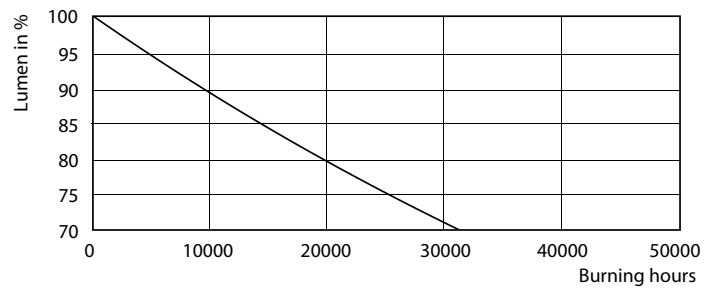

CorePro LEDtube EM/Mains

Fotometriske data

LEDtube 1500mm 20W G13 840 2200lm

Levetid

LEDtube 1500mm 20W G13 840 2200lm

LEDtube 1500mm 20W G13 840 2200lm