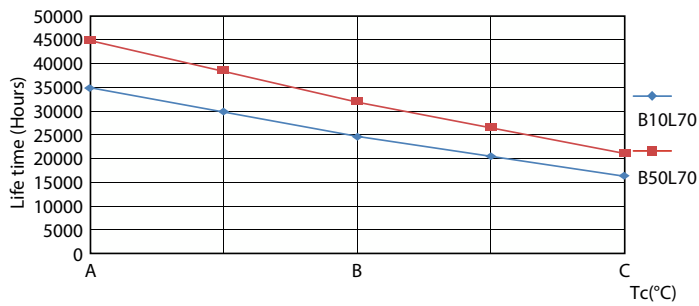

Warnings and safety

• -

Produktdata

Generell informasjon		Stroboskopisk effekt	
Sokkelbase	G13 [Medium Bi-Pin Fluorescent]		2
Nominell levetid	30 000 time(r)	Photobiological safety according to EN 62471	RG0
Brytersyklus	200 000	Drift og elektronikk	
Lighting Technology	LED	Line Frequency	50 to 60 Hz
I samsvar med EU RoHS	Ja	Inngangsfrekvens	50 til 60 Hz
Teknisk belysning		Effektforbruk	14,5 W
Fargekode	840 [CCT of 4000K]	Starttid (nom.)	0,5 s
Spredningsvinkel (nom.)	240 grad(er)	Tiden det tar før lyset er på 60 %	0.5 s
Lysytelse	1 600 lm	Effektfaktor (brøk)	0.9
Fargebetegnelse	Kaldhvit (CW)	Spenning (nom.)	220-240 V
Korrelert fargetemperatur (nom)	4000 K	LED alternative to fluorescent lamp power	36 W
Lysutbytte (vurdert) (Nom)	110,00 lm/W	Temperatur	
Fargesamsvar	<6	Omgivelsestemperatur	-20 °C til 45 °C
Fargegjengivelsesindeks (CRI)	80	Maksimal temperatur for innfatningen (nom.)	40 °C
Nominell vedlikeholdsfaktor for lyskildelumen ved utgangen av nominell levetid (nom.)	70 %		
Flimmerverdi (PstLM)	2		

CorePro LEDtube EM/Mains

Fotometriske data

Light Distribution Diagram - CorePro LEDtube 1200mm 14.5W840

Levetid

Life Expectancy Diagram - CorePro LEDtube 1200mm 14.5W840

Life Expectancy Diagram - CorePro LEDtube 1200mm 14.5W840