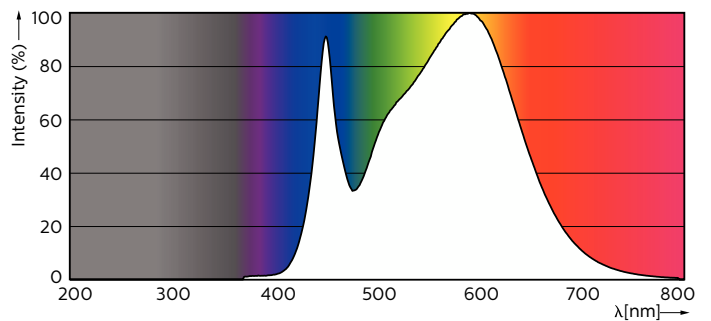

Warnings and safety

• -

Produktdata

Generell informasjon		Stroboskopisk effekt	
Sokkelbase	G13 [Medium Bi-Pin Fluorescent]		2
Nominell levetid	30 000 time(r)	Photobiological safety according to EN 62471	RG0
Brytersyklus	200 000	Drift og elektronikk	
Lighting Technology	LED	Line Frequency	50 to 60 Hz
I samsvar med EU RoHS	Ja	Inngangsfrekvens	50 til 60 Hz
Teknisk belysning		Effektforbruk	14,5 W
Fargekode	840 [CCT of 4000K]	Starttid (nom.)	0,5 s
Spredningsvinkel (nom.)	240 grad(er)	Tiden det tar før lyset er på 60 %	0.5 s
Lysytelse	1 600 lm	Effektfaktor (brøk)	0.9
Fargebetegnelse	Kaldhvit (CW)	Spenning (nom.)	220-240 V
Korrelert fargetemperatur (nom)	4000 K	LED alternative to fluorescent lamp power	36 W
Lysutbytte (vurdert) (Nom)	110,00 lm/W	Temperatur	
Fargesamsvar	<6	Omgivelsestemperatur	-20 °C til 45 °C
Fargegjengivelsesindeks (CRI)	80	Maksimal temperatur for innfatningen (nom.)	40 °C
Nominell vedlikeholdsfaktor for lyskildelumen ved utgangen av nominell levetid (nom.)	70 %		
Flimmerverdi (PstLM)	2		

CorePro LEDtube EM/Mains

Kontroller og dimming

Kan dimmes	Nei
------------	-----

Mekanikk og innfatning

Lyspæremateriale	Glass
Produktlengde	1 200 mm

Godkjenning og bruksområde

Energisparingsprodukt	Ja
Godkjenningsmerker	CE-merking i samsvar med RoHS KEMA-Keur-sertifikat
Energiforbruk kWh/1000 t	15 kWh

Målskisse

Product	D1	D2	A1	A2	A3
CorePro LEDtube 1200mm 14.5W840	25,7 mm	28 mm	1 198 mm	1 205 mm	1 212 mm

Fotometriske data

General uniform lighting - CorePro LEDtube 1200mm 14.5W840

Spectral Power Distribution Colour - CorePro LEDtube 1200mm 14.5W840