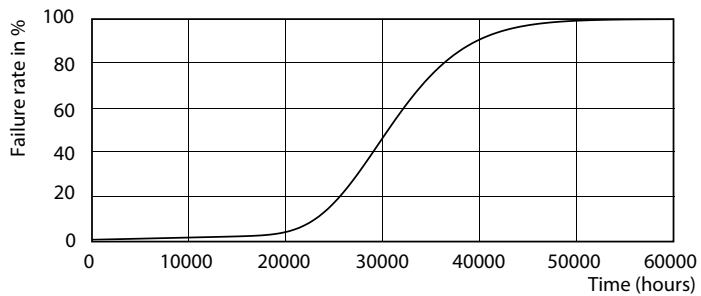

Levetid

LEDtube 1500mm 20W G13 840 2200lm