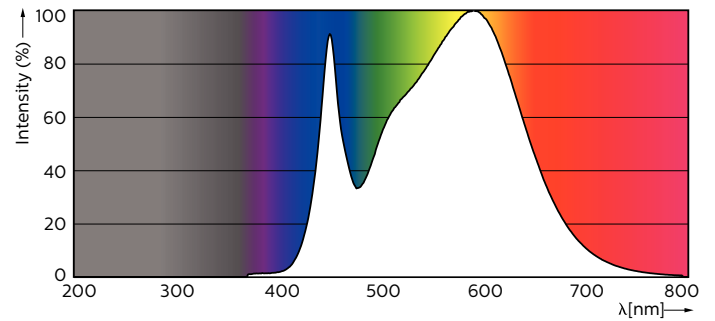

LEDtube 1500mm 20W G13 840 2200lm