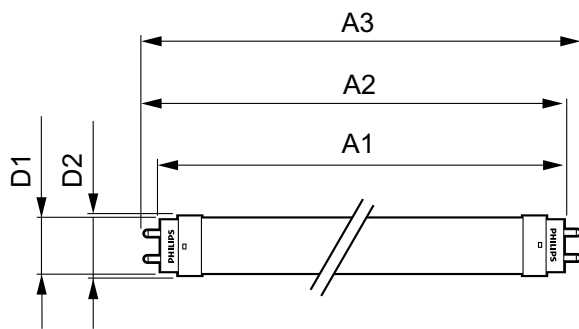

CorePro LEDtube EM/Mains

Godkjenningssmerker	CE merke RoHS compliance KEMA Keur certificate
Energiforbruk kWh/1000 t	15 kWh
Produktdata	
Fullstendig produktkode	871869671107100
Produktnavn for bestilling	CorePro LEDtube 1200mm 14.5W840
EAN/UPC – produkt	8718696711071

Bestillingskode	71107100
EI-nummer	3861307
Teller – antall per pakke	1
Teller – pakker per utvendige boks	10
Materialenr. (12NC)	929001338802
Nettovekt (stykk)	0,215 kg

Warnings and safety

• -

Målskisse

TLED 4ft 14.5-36W 1600lm 4000K G13 Ess

Product	D1	D2	A1	A2	A3
CorePro LEDtube 1200mm 14.5W840	25,7 mm	28 mm	1198 mm	1205 mm	1212 mm

Fotometriske data

General Uniform Lighting
Page 10

LEDtube 1200mm 15W G13 840 1600lm