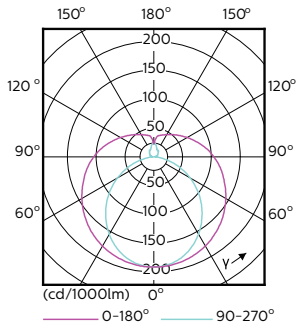

Målskisse

Product	D1	D2	A1	A2	A3
CorePro LEDtube 1200mm 14.5W840	25,7 mm	28 mm	1 198 mm	1 205 mm	1 212 mm

Fotometriske data

General uniform lighting - CorePro LEDtube 1200mm 14.5W840

Spectral Power Distribution Colour - CorePro LEDtube 1200mm 14.5W840

CorePro LEDtube EM/Mains

Fotometriske data

Light Distribution Diagram - CorePro LEDtube 1200mm 14.5W840

Levetid

Life Expectancy Diagram - CorePro LEDtube 1200mm 14.5W840

Life Expectancy Diagram - CorePro LEDtube 1200mm 14.5W840