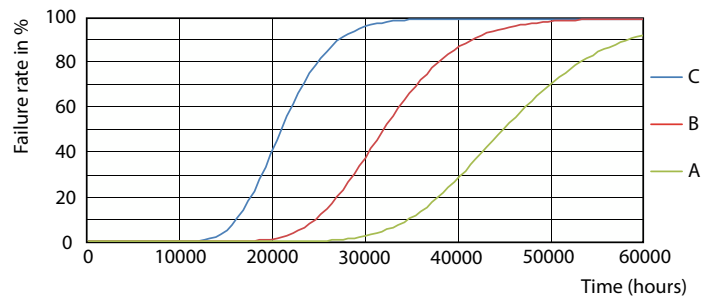

CorePro LEDtube EM/Mains

Fotometriske data

Light Distribution Diagram - CorePro LEDtube 1200mm 14.5W840

Levetid

Life Expectancy Diagram - CorePro LEDtube 1200mm 14.5W840

Life Expectancy Diagram - CorePro LEDtube 1200mm 14.5W840