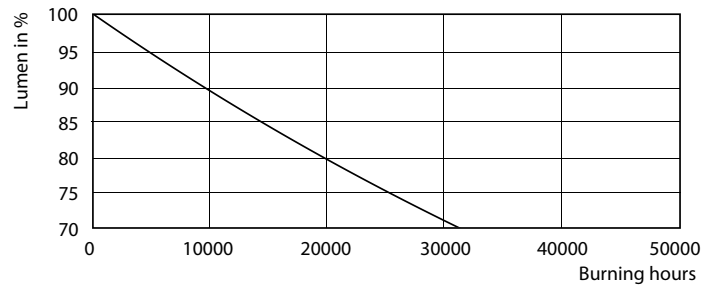

LEDtube 1200mm 15W G13 840 1600lm

LEDtube 1500mm 20W G13 840 2200lm

CorePro LEDtube EM/Mains

Фотометрические данные

LEDtube 1500mm 20W G13 840 2200lm

Срок службы

LEDtube 1500mm 20W G13 840 2200lm

LEDtube 1500mm 20W G13 840 2200lm