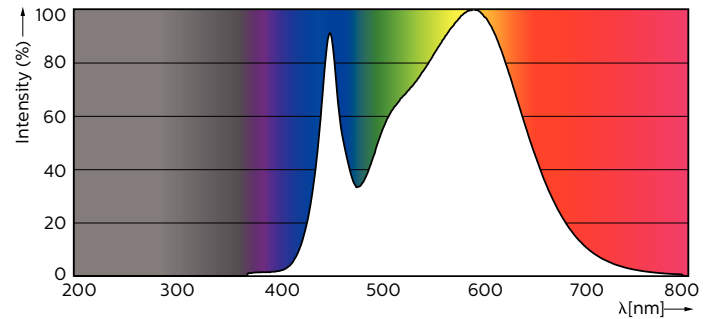

LEDtube 1500mm 20W G13 840 2200lm