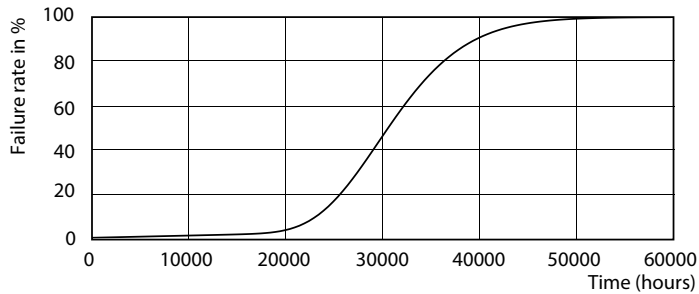

LEDtube 1200mm 15W G13 840 1600lm

LEDtube 1500mm 20W G13 840 2200lm

CorePro LEDtube EM/Mains

Фотометрические данные

LEDtube 1500mm 20W G13 840 2200lm

Срок службы

LEDtube 1500mm 20W G13 840 2200lm

LEDtube 1500mm 20W G13 840 2200lm