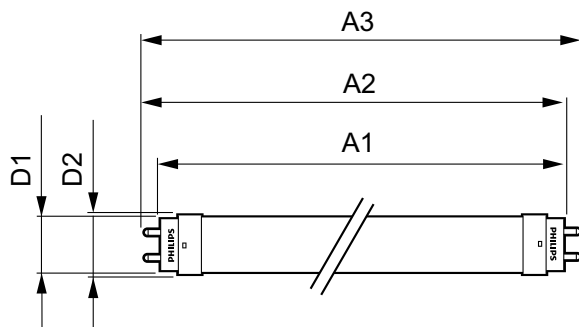

CorePro LEDtube EM/Mains

Знаки утверждения	CE marking RoHS compliance
	KEMA Keur certificate
Энергопотребление кВт-час/1000 ч	15 kWh
Данные об изделии	
Полный код продукта	871869671107100
Название продукта для заказа	CorePro LEDtube 1200mm 14.5W840

EAN/UPC — продукт	8718696711071
Код заказа	929001338802
Нумератор — количество на упаковку	1
Нумератор — упаковок на внешний короб	10
Материал № (12NC)	929001338802
Вес нетто (шт.)	0,215 kg

Предупреждение и условия безопасности

• -

Чертеж размеров

TLED 4ft 14.5-36W 1600lm 4000K G13 Ess

Product	D1	D2	A1	A2	A3
CorePro LEDtube 1200mm 14.5W840	25,7 mm	28 mm	1198 mm	1205 mm	1212 mm

Фотометрические данные

General Uniform Lighting
Page 10

LEDtube 1200mm 15W G13 840 1600lm