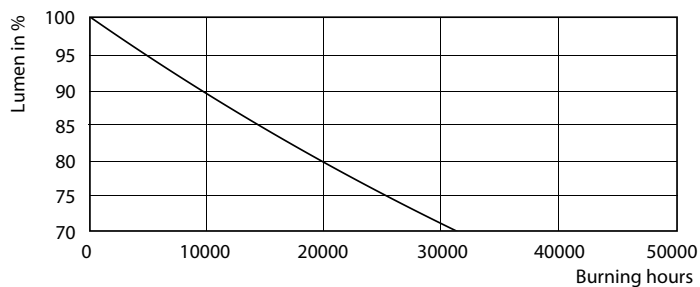

Životnost

LEDtube 1500mm 20W G13 840 2200lm

LEDtube 1500mm 20W G13 840 2200lm