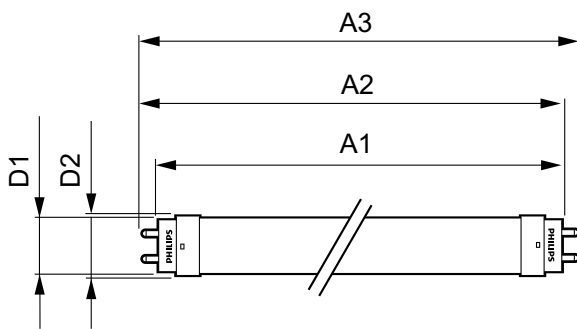

CorePro LEDtube EM/Mains

Značky schválení	CE marking RoHS compliance KEMA Keur certificate
Spotřeba energie kWh/1000 h	15 kWh
Product Data	
Úplný kód výrobku	871869671109500
Objednací název produktu	CorePro LEDtube 1200mm 14.5W865
EAN/UPC – výrobek	8718696711095

Objednací kód	71109500
Číslování – počet v balení	1
Číslování – balení v krabici	10
Materiál č. (12NC)	929001338902
Celková hmotnost (kus)	0,215 kg

Varování a bezpečnost

• -

Rozměrové výkresy

TLED 4ft 14.5-36W 1600lm 6500K G13 Ess

Product	D1	D2	A1	A2	A3
CorePro LEDtube 1200mm 14.5W865	25,7 mm	28 mm	1198 mm	1205 mm	1212 mm

Fotometrické údaje

General Uniform Lighting
Page 10

LEDtube 1200mm 15W G13 865 1600lm

LEDtube 1500mm 20W G13 840 2200lm