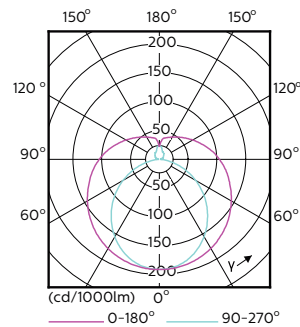

Objednací kód	71109500
Číslování – počet v balení	1
Číslování – balení v krabici	10
Materiál č. (12NC)	929001338902
Celková hmotnost (kus)	0,215 kg

Varování a bezpečnost

• -

Rozměrové výkresy

TLED 4ft 14.5-36W 1600lm 6500K G13 Ess

Product	D1	D2	A1	A2	A3
CorePro LEDtube 1200mm 14.5W865	25,7 mm	28 mm	1198 mm	1205 mm	1212 mm

Fotometrické údaje

General Uniform Lighting
Page 10

LEDtube 1200mm 15W G13 865 1600lm

LEDtube 1500mm 20W G13 840 2200lm