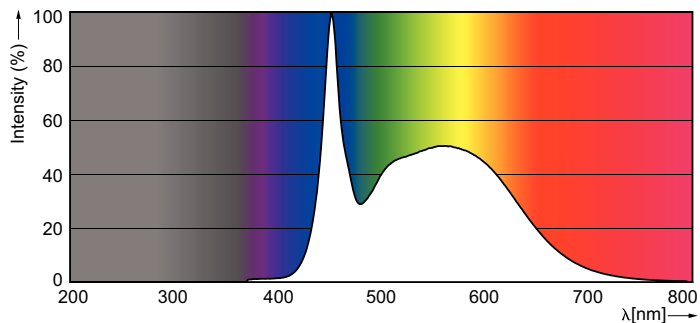

CorePro LEDtube EM/Mains

Fotometrické údaje