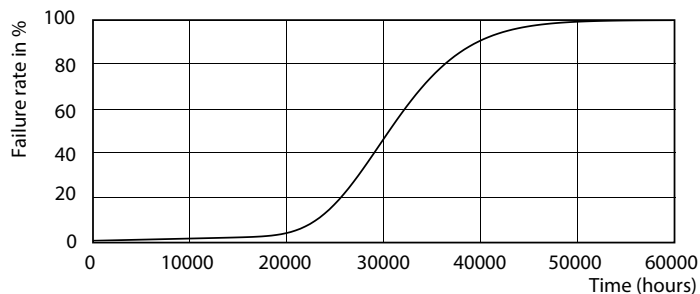

Životnost

LEDtube 1500mm 20W G13 840 2200lm

LEDtube 1500mm 20W G13 840 2200lm