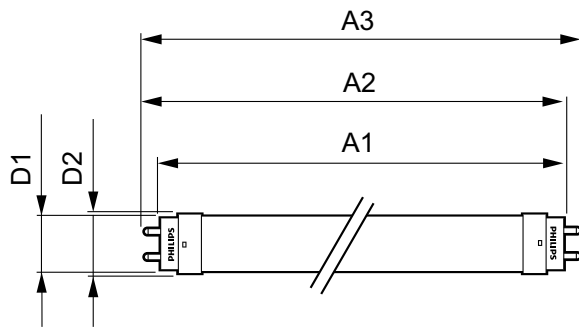

CorePro LEDtube EM/Mains

Energibesparende produkt	Yes
Godkendelser	CE mærkning RoHS compliance KEMA Keur certificate
Energiforbrug kWh/1000 t.	15 kWh
Produktdata	
Fuldstændig produktkode	871869671109500
Ordreproduktnavn	CorePro LEDtube 1200mm 14.5W865
EAN/UPC – produkt	8718696711095

Ordrekode	71109500
Tæller – antal pr. pakke	1
Tæller – antal pakker pr. kasse (udvendig emballage)	10
SAP-materiale	929001338902
Nettovægt (stykke)	0,215 kg

Advarsler og sikkerhed

- BEMÆRKNINGER: Den samlede energieffektivitet og lysfordeling af hvilken som helst installation der benytter disse armaturer, er bestemt af installationsdesignet.

Målskitse

TLED 4ft 14.5-36W 1600lm 6500K G13 Ess

Product	D1	D2	A1	A2	A3
CorePro LEDtube 1200mm 14.5W865	25,7 mm	28 mm	1198 mm	1205 mm	1212 mm

Fotometriske data

General Uniform Lighting