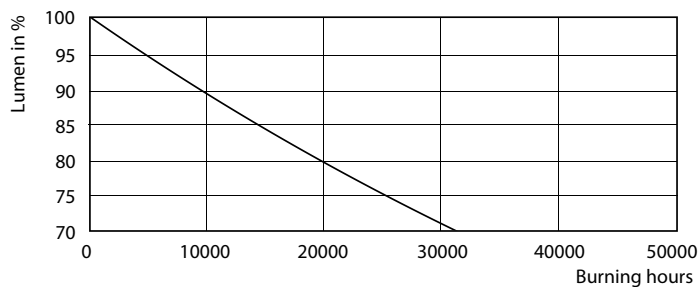

Levetid

LEDtube 1500mm 20W G13 840 2200lm

LEDtube 1500mm 20W G13 840 2200lm