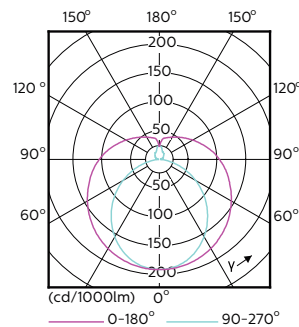

Målskitse

TLED 4ft 14.5-36W 1600lm 6500K G13 Ess

Product	D1	D2	A1	A2	A3
CorePro LEDtube 1200mm 14.5W865	25,7 mm	28 mm	1198 mm	1205 mm	1212 mm

Fotometriske data

General Uniform Lighting

LEDtube 1500mm 20W G13 840 2200lm

LEDtube 1200mm 15W G13 865 1600lm

CorePro LEDtube EM/Mains

Fotometriske data

Levetid

LEDtube 1500mm 20W G13 840 2200lm

LEDtube 1500mm 20W G13 840 2200lm