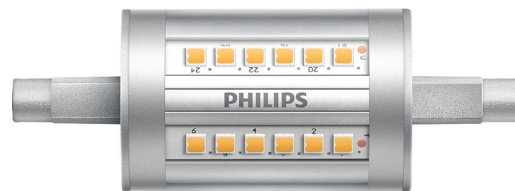

PHILIPS

Lighting

CorePro LEDlinear MV

CorePro LEDlinear ND 7.5-60W R7S 78mm840

Το CorePro R7S είναι ένας λαμπτήρας αντικατάστασης για παραδοσιακούς γραμμικούς λαμπτήρες R7S διπλού άκρου. Η σχεδίαση «φως παντού» παράγει φως ακριβώς όπως ένας λαμπτήρας αλογόνων. Μέσα από τη σειρά, μπορείτε να επιλέξετε προϊόντα με δυνατότητα ρύθμισης της έντασης φωτισμού που διαθέτουν λειτουργία βαθιάς ρύθμισης έντασης, η οποία εξασφαλίζει μια ζεστή ατμόσφαιρα όταν χρησιμοποιείται φωτιστικό με δυνατότητα ρύθμισης της έντασης φωτισμού.

δεδομένα Προϊόντων

Γενικές πληροφορίες	
Βάση-κάλυμμα	R7s
Ονομαστική διάρκεια ζωής	15.000 h
Κύκλος λειτουργίας	50.000
Lighting Technology	LED
Αναφορά μέτρησης φωτεινής ροής	Sphere
Σήμανση CE	Ναι
Συμβατότητα με την οδηγία RoHS της ΕΕ	Ναι
Τεχνικά χαρακτηριστικά φωτισμού	
Κωδικός χρώματος	840 [CCT of 4000K]
Φωτεινή ροή	1.000 lm
Ανάθεση χρωμάτων	Ψυχρό λευκό (CW)
Συσχετισμένη θερμοκρασία χρώματος - CCT (ονομαστική)	4000 K
Απόδοση φωτεινότητας (ονομαστική) (ονομ.)	133,33 lm/W
Συνάφεια χρωμάτων	<6
Δείκτης χρωματικής απόδοσης (CRI)	80
LLMF στο τέλος της ονομαστικής διάρκειας ζωής (ονομ.)	70 %
Τιμή τρεμοπαίγματος (PstLM)	1

Στροβοσκοπικό εφέ	0,4
Χαρακτηριστικά ηλεκτρικής λειτουργίας	
Line Frequency	50 to 60 Hz
Συχνότητα εισόδου	50 έως 60 Hz
Κατανάλωση ενέργειας	7,5 W
Ένταση ρεύματος λαμπτήρα (ονομ.)	70 mA
Αντίστοιχη ισχύς	60 W
Χρόνος έναρξης (ονομ.)	0,5 s
Χρόνος προθέρμανσης στο 60% φωτισμού	0,5 s
Συντελεστής ισχύος (Κλάσμα)	0,5
Τάση (ονομ.)	220-240 V
Θερμοκρασία	
Μέγιστη θερμ. περιβλήματος λειτουργίας (ονομ.)	104 °C
Συστήματα ελέγχου και ρύθμιση της έντασης	
Με ρύθμιση έντασης	Όχι

CorePro LEDlinear MV

Μηχανικά εξαρτήματα και Περιβλήμα

Σχήμα λαμπτήρα	Άλλα
----------------	------

Έγκριση και Εφαρμογή

Κλάση ενεργειακής απόδοσης	E
Κατανάλωση ενέργειας kWh/1000 ώρες	8 kWh
Αρ. εγγραφής EPREL	465220
EyeComfort	Ναι