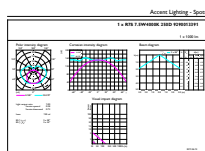

Σχεδιάγραμμα διαστάσεων

Product	D	C
CorePro LEDlinear ND 7.5-60W R7S 78mm840	29 mm	78 mm

Φωτομετρικά δεδομένα

Accent Lighting Spots - CorePro LEDlinear ND 7.5-60W R7S 78mm840

Spectral Power Distribution Colour - CorePro LEDlinear ND 7.5-60W R7S 78mm840