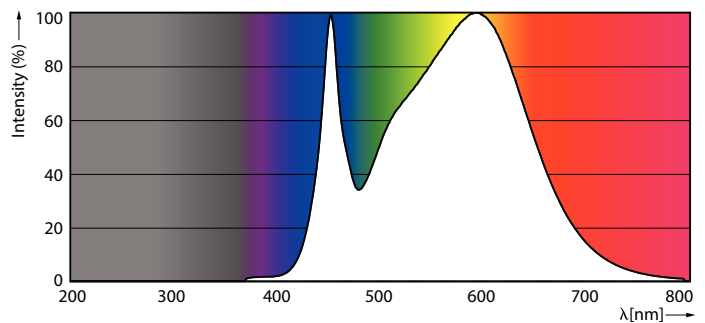

Accent Lighting Spots - CorePro LEDlinear ND 7.5-60W R7S 78mm840

Spectral Power Distribution Colour - CorePro LEDlinear ND 7.5-60W R7S 78mm840