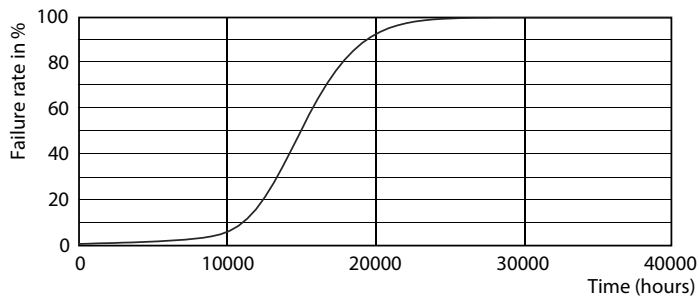

Διάρκεια ζωής

Life Expectancy Diagram - CorePro LEDlinear ND 7.5-60W R7S 78mm840