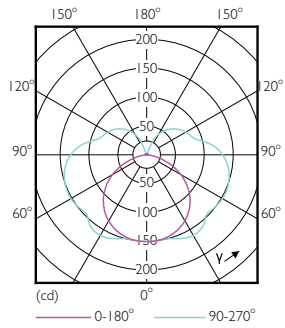

CorePro LEDlinear MV

Φωτομετρικά δεδομένα

Light Distribution Diagram - CorePro LEDlinear ND 7.5-60W R7S 78mm840