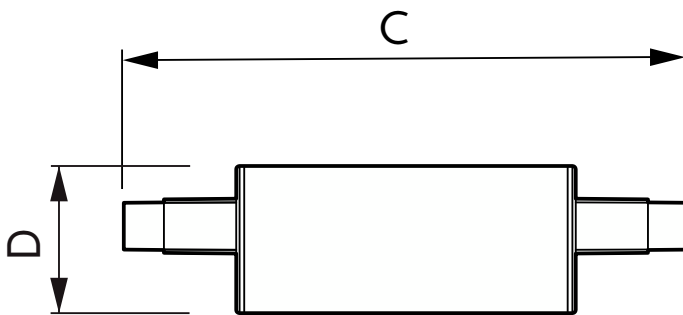

Προϋποθέσεις εφαρμογής

μπορεί να χρησιμοποιηθεί σε κλειστά φωτιστικά;	No
--	----

Στοιχεία προϊόντος

Όνομα παραγγελίας προϊόντος	CorePro LEDlinear ND 7.5-60W R7S 78mm840
-----------------------------	---

Πλήρες όνομα προϊόντος	CorePro LEDlinear ND 7.5-60W R7S 78mm840
Full EOC	871869671396900
Υπολογισμένη περιγραφή τοπικού κωδικού B2B	LED7.5R7S78840
Κωδικός παραγγελίας	71396900
Αρ. υλικού (12NC)	929001339102
Τοπικός κωδικός	LED7.5R7S78840
Αριθμητής - Ποσότητα ανά συσκευασία	1
EAN/UPC - Προϊόν/Θήκη	8718696713969
Αριθμητής SAP - Πακέτα ανά εξωτερικό κουτί	10
EAN/UPC - Κιβώτιο	8718696713976

Σχεδιάγραμμα διαστάσεων

Product	D	C
CorePro LEDlinear ND 7.5-60W R7S 78mm840	29 mm	78 mm

Φωτομετρικά δεδομένα

Accent Lighting Spots - CorePro LEDlinear ND 7.5-60W R7S 78mm840

Spectral Power Distribution Colour - CorePro LEDlinear ND 7.5-60W R7S 78mm840