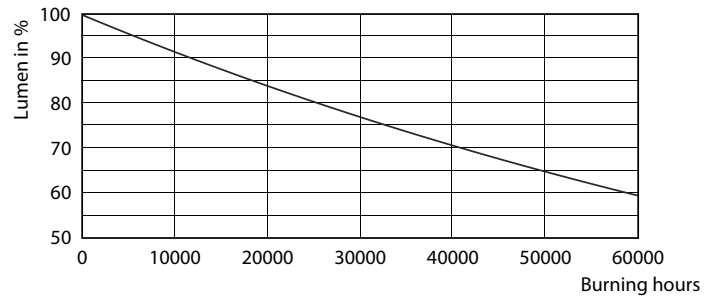

Données techniques sur l'éclairage	
Code de couleur	927
Angle du faisceau (nom.)	25 °
Flux lumineux (nom.)	1150 lm
Intensité lumineuse (nom.)	5800 cd
Désignation de couleur	Warm White (WW)
Température selon la couleur corrélée (nom.)	2700 K
Efficacité lumineuse (nominale) (nom.)	67,00 lm/W
Constance de la couleur	<6
Indice de rendu des couleurs (nom.)	95
Lmf à la fin de la durée nominale (nom.)	70 %

Données photométriques

PAR38 120V 17-90W 1150lm 8D 2700K E26 D

PAR38 120V 17-120W 1150lm 25D E26 D

PAR38_17W_1150lm 25D 2700K_E26

PAR38 à DEL

Durée de vie

ExpertColor PAR38 30S 30L Dim 120V Life Expectancy Diagram