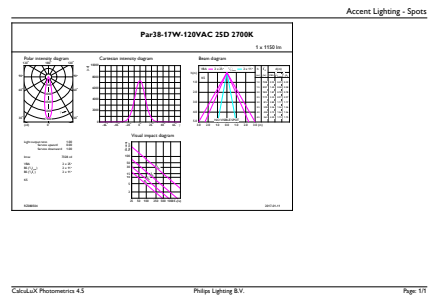

PAR38 120V 17-120W 1150lm 25D E26 D