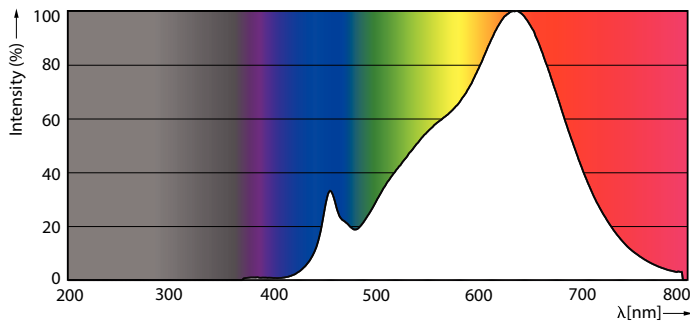

Données photométriques

PAR38 120V 17-90W 1150lm 8D 2700K E26 D