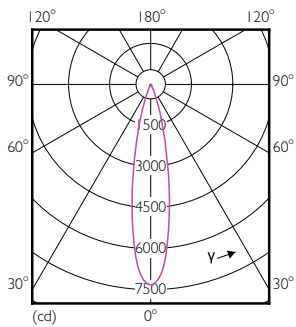

PAR38_17W_1150lm 25D 2700K_E26