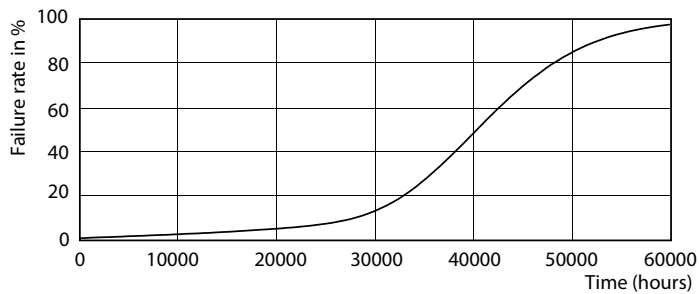

Product gegevens

Algemene informatie		Lichtstroom in conus van 90° (nom.)	
Lampvoet	GU5.3 [GU5.3]		400 lm
Nominale levensduur	40.000 hr	Bedrijfs- en elektrische gegevens	
Schakelcyclus	50.000	Ingangsfrequentie	- Hz
Lamptype	LED	Ingangsfrequentie	- Hz
Conform EU RoHS-richtlijn	Ja	Energieverbruik	6,5 W
Gegevens lichttechniek		Lampstroom (nom.)	800 mA
Kleurcode	927	Overeenkomstig vermogen	35 W
Bundelhoek (nom.)	60 graden	Opstarttijd (nom.)	0,5 s
Lichtstroom	400 lm	Opwarmtijd tot 60% licht	0,5 s
Lichtsterkte (nom.)	410 cd	Arbeidsfactor	0,7
Kleuraanduiding	Warmwit (WW)	Spanning (nom.)	ac electronic 12 V
Gecorreleerde kleurtemperatuur (nom)	2700 K	Operationele temperatuur	
Lichtrendement (gespec.) (nom.)	61,54 lm/W	T-behuizing maximaal (nom.)	90 °C
Kleurconsistentie	<3		
Kleurweergave-index (CRI)	97		
LLMF bij einde nominale levensduur (nom.)	70 %		

Accent Lighting Spots - MAS LED ExpertColor 6.5-35W MR16 927 60D

MASTER LEDspot ExpertColor LV

Fotometrische gegevens

Light Distribution Diagram - MAS LED ExpertColor 6.5-35W MR16 927 60D

Levensduur

Life Expectancy Diagram - MAS LED ExpertColor 6.5-35W MR16 927 60D