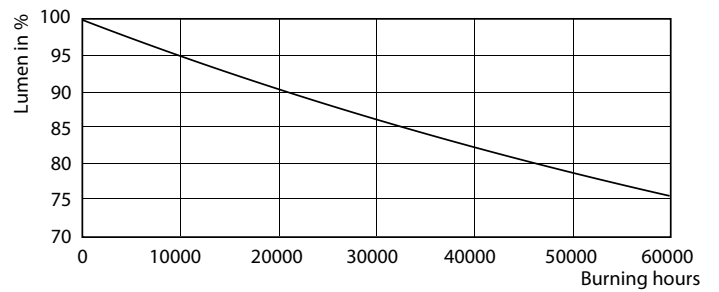

Product gegevens

Algemene informatie		Lichtstroom in conus van 90° (nom.)	
Lampvoet	GU5.3 [GU5.3]		400 lm
Nominale levensduur	40.000 hr	Bedrijfs- en elektrische gegevens	
Schakelcyclus	50.000	Ingangsfrequentie	- Hz
Lamptype	LED	Ingangsfrequentie	- Hz
Conform EU RoHS-richtlijn	Ja	Energieverbruik	6,5 W
Gegevens lichttechniek		Lampstroom (nom.)	800 mA
Kleurcode	927	Overeenkomstig vermogen	35 W
Bundelhoek (nom.)	60 graden	Opstarttijd (nom.)	0,5 s
Lichtstroom	400 lm	Opwarmtijd tot 60% licht	0,5 s
Lichtsterkte (nom.)	410 cd	Arbeidsfactor	0,7
Kleuraanduiding	Warmwit (WW)	Spanning (nom.)	ac electronic 12 V
Gecorreleerde kleurtemperatuur (nom)	2700 K	Operationele temperatuur	
Lichtrendement (gespec.) (nom.)	61,54 lm/W	T-behuizing maximaal (nom.)	90 °C
Kleurconsistentie	<3		
Kleurweergave-index (CRI)	97		
LLMF bij einde nominale levensduur (nom.)	70 %		

Accent Lighting Spots - MAS LED ExpertColor 6.5-35W MR16 927 60D

MASTER LEDspot ExpertColor LV

Fotometrische gegevens

Light Distribution Diagram - MAS LED ExpertColor 6.5-35W MR16 927 60D

Levensduur

Life Expectancy Diagram - MAS LED ExpertColor 6.5-35W MR16 927 60D