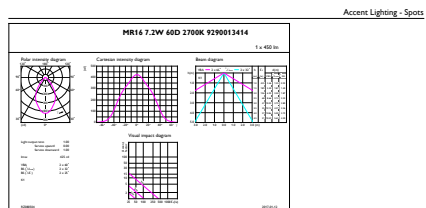

Fotometrische gegevens

Spectral Power Distribution Colour - MAS LED ExpertColor 6.5-35W MR16 927 60D

Accent Lighting Spots - MAS LED ExpertColor 6.5-35W MR16 927 60D