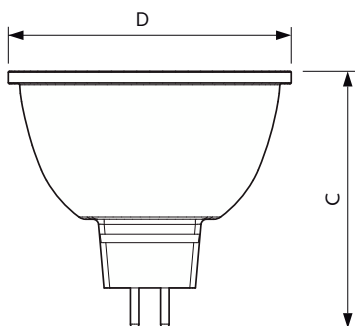

MASTER LEDspot ExpertColor LV

Dimbaarheid en regelsystemen	
Dimbaar	Ja
Eigenschappen behuizing en afmetingen	
Lampvorm	MR16 [50 mm]
Keurmerken en classificaties	
Geschikt voor accentverlichting	Ja
Energieverbruik kWh/1.000 uur	8 kWh
EyeComfort	Ja
Productgegevens	
Productnaam voor bestelling	MAS LED ExpertColor 6.5-35W MR16 927 60D

Volledige productnaam	MASTER LED ExpertColor 6.5-35W MR16 927 60D
Full EOC	871869675751200
Bestelcode	75751200
Materiaalnr. (12NC)	929001341402
Lokale code	MMR35WD92760D
Numerator - Aantal per pak	1
EAN/UPC - product/behuizing	8718696757512
Numerator - Dozen per buitendoos	10
EAN/UPC - Case	8718696757529

Maatschets

Product	D	C
MAS LED ExpertColor 6.5-35W MR16 927 60D	50,5 mm	46 mm