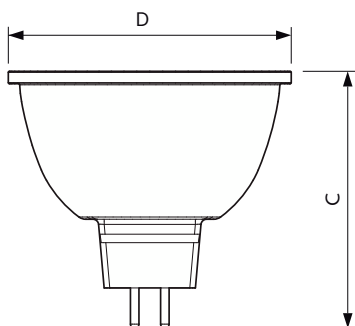

MASTER LEDspot ExpertColor LV

Kontroller og dimming	
Kan dimmes	Ja
Mekanikk og innfatning	
Lyspæreform	MR16 [2 tommer / 50 mm]
Godkjenning og bruksområde	
Egnet til effektbelysning	Ja
Energiforbruk kWh/1000 t	8 kWh
EyeComfort	Ja
Produktdata	
Produktnavn for bestilling	MAS LED ExpertColor 6.5-35W MR16 927 60D

Fullstendig produktnavn	MASTER LED ExpertColor 6.5-35W MR16 927 60D
Full EOC	871869675751200
Bestillingskode	75751200
Materialenr. (12NC)	929001341402
SAP-teller – antall per pakke	1
EAN/UPC – produkt/boks	8718696757512
SAP-teller – pakker per utvendige	10
EAN/UPC – boks	8718696757529

Målskisse

Product	D	C
MAS LED ExpertColor 6.5-35W MR16 927 60D	50,5 mm	46 mm