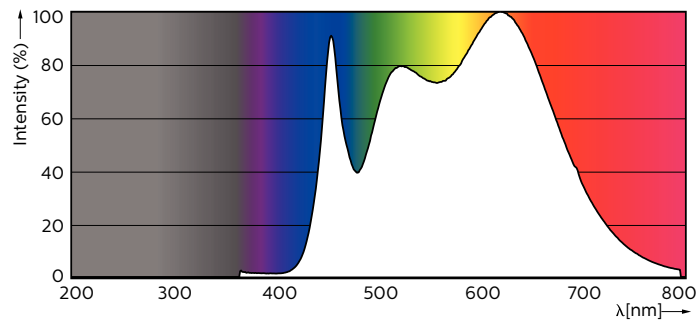

Produkt data

Generelle oplysninger	
Sokkel	GU5.3 [GU5.3]
Nominal levetid (nom.)	40000 h
Interval mellem tænd/sluk	50000X
Teknisk type	6.5-35W
Lysteknisk	
Farvekode	940 [CCT af 4000K]
Spredningsvinkel (nom.)	60 °
Lysstrøm (nom.)	440 lm
Lysstrøm (nominel) (nom.)	440 lm
Lysstyrke (nom.)	440 cd
Farvebetegnelse	Kold-hvid (CW)
Nominal spredningsvinkel	60 °
Korreleret farvetemperatur (nom.)	4000 K
Lyseffekt (nominel) (nom.)	67,69 lm/W

Farveensartethed	<3
Farvegivelsesindeks (nom.)	97
LLMF ved den nominelle levetids udløb (nom.)	70 %
Lysstrøm i kegle på 90° (nominel)	440 lm
Drift og el	
Power (Rated) (Nom)	6.5 W
Lyskildens strømstyrke (nom.)	800 mA
Wattforbrugsækvivalent	35 W
Opstarttid (nom.)	0,5 s
Opvarmningstid til 60 % lysudbytte (nom.)	0.5 s
Effektfaktor (nom.)	0.7
Spænding (nom.)	ac electronic 12 V

MASTER LED-spot ExpertColor LV

Temperatur	
T-kappe, maks. (nom.)	90 °C
Lysstyringssystemer og dæmpning	
Dæmpbar	Ja
Godkendelse og anvendelsesområde	
Energimærket (EEL)	A+
Velegnet til effektivbelysning	Yes
Energiforbrug kWh/1000 t.	8 kWh
Produktdata	
Fuldstændig produktkode	87186967575000

Målskitse

MAS LED MR16 ExpertColor 7.2-50W 940 60D

Product	D	C
MASTER LED ExpertColor LED ExpertColor 6.5-35W MR16 940 60D	50,5 mm	46 mm

Fotometriske data

Master LEDspot ExpertColor LV 50W EZ10 940 10D

Master LEDspot ExpertColor LV 50W GU5.3 940 60D