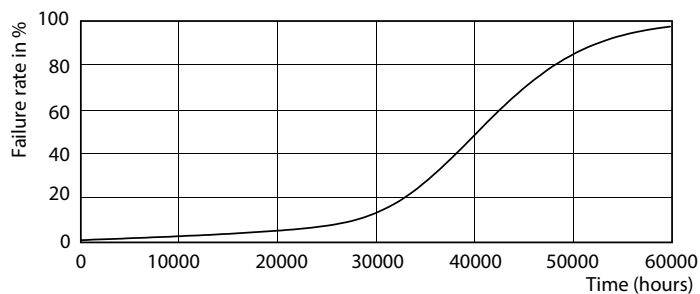

Levetid

Master LEDspot ExpertColor LV 50W EZ10 927 10D