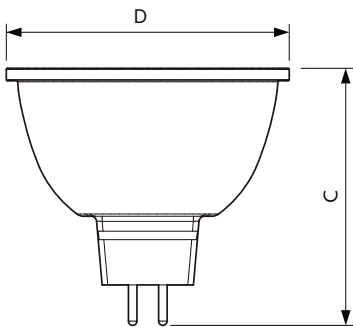

MASTER LED-spot ExpertColor LV

Temperatur	
T-kappe, maks. (nom.)	90 °C
Lysstyringssystemer og dæmpning	
Dæmpbar	Ja
Godkendelse og anvendelsesområde	
Energimærket (EEL)	A+
Velegnet til effektivbelysning	Yes
Energiforbrug kWh/1000 t.	8 kWh
Produktdata	
Fuldstændig produktkode	87186967575000

Ordreproduktnavn	MASTER LED ExpertColor LED ExpertColor 6.5-35W MR16 940 60D
EAN/UPC – produkt	8718696757550
Ordrekode	75755000
Tæller – antal pr. pakke	1
Tæller – antal pakker pr. kasse (udvendig emballage)	10
SAP-materiale	929001341602
Nettovægt (stykke)	0,034 kg

Målskitse

MAS LED MR16 ExpertColor 7.2-50W 940 60D

Product	D	C
MASTER LED ExpertColor LED ExpertColor 6.5-35W MR16 940 60D	50,5 mm	46 mm