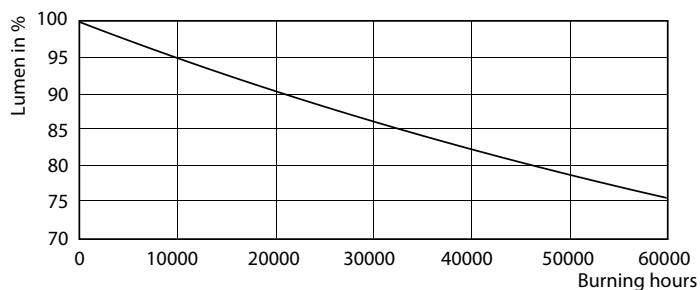

Produkt data

Generelle oplysninger	
Sokkel	GU5.3 [GU5.3]
Nominal levetid (nom.)	40000 h
Interval mellem tænd/sluk	50000X
Teknisk type	6.5-35W
Lysteknisk	
Farvekode	940 [CCT af 4000K]
Spredningsvinkel (nom.)	60 °
Lysstrøm (nom.)	440 lm
Lysstrøm (nominel) (nom.)	440 lm
Lysstyrke (nom.)	440 cd
Farvebetegnelse	Kold-hvid (CW)
Nominal spredningsvinkel	60 °
Korreleret farvetemperatur (nom.)	4000 K
Lyseffekt (nominel) (nom.)	67,69 lm/W

Farveensartethed	<3
Farvegivelsesindeks (nom.)	97
LLMF ved den nominelle levetids udløb (nom.)	70 %
Lysstrøm i kegle på 90° (nominel)	440 lm
Drift og el	
Power (Rated) (Nom)	6.5 W
Lyskildens strømstyrke (nom.)	800 mA
Wattforbrugsækvivalent	35 W
Opstarttid (nom.)	0,5 s
Opvarmningstid til 60 % lysudbytte (nom.)	0.5 s
Effektfaktor (nom.)	0.7
Spænding (nom.)	ac electronic 12 V

MASTER LED-spot ExpertColor LV

Fotometriske data

Master LEDspot ExpertColor LV 50W GU5.3 940 60D

Levetid

Master LEDspot ExpertColor LV 50W EZ10 927 10D

Master LEDspot ExpertColor LV 50W EZ10 927 10D