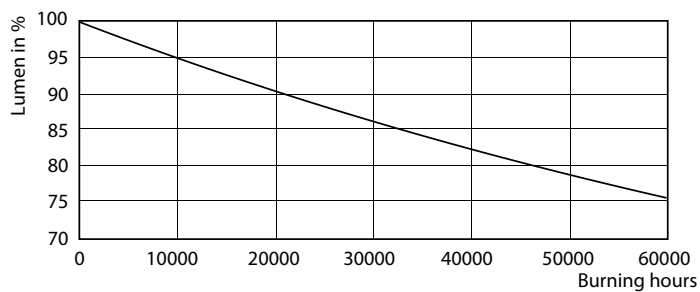

Fargesamsvar	<3
Fargegjengivelse (nom)	97
Nominell vedlikeholdsfaktor for lyskildelumen ved utgangen av nominell levetid (nom.)	70 %
Luminous Flux in 90° Cone (Rated)	440 lm

Drift og elektrisk	
Power (Rated) (Nom)	6.5 W
lyskildestrom (nom.)	800 mA
Effekten som tilsvarer	35 W
Starttid (nom.)	0,5 s
Oppvarmingstid til 60 % lyseffekt (nom.)	0,5 s
Strømfaktor (nom)	0,7
Spenning (nom.)	ac electronic 12 V

MASTER LEDspot ExpertColor LV

Fotometriske data

Master LEDspot ExpertColor LV 50W GU5.3 940 60D

Levetid

Master LEDspot ExpertColor LV 50W EZ10 927 10D

Master LEDspot ExpertColor LV 50W EZ10 927 10D