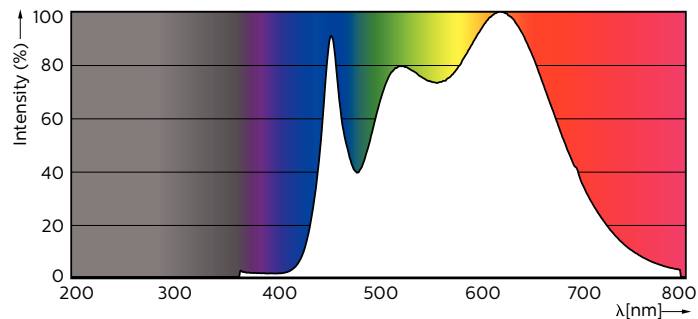

Produktdata

Generell informasjon	
Lyskildefeste	GU5.3 [GU5.3]
Nominell levetid (nom.)	40000 h
Av/på-syklus.	50 000 X
Teknisk type	6.5-35W

Teknisk belysning	
Fargekode	940 [CCT av 4000 K]
Spredningsvinkel (nom.)	60 °
Lysstrøm (nom.)	440 lm
Lysstrøm (merkekapasitet) (nominell)	440 lm
Lysintensitet (nom.)	440 cd
Fargebetegnelse	Kaldhvit (CW)
Lyskjeglevinkel (nominell)	60 °
Korreleret fargetemperatur (nom.)	4000 K
Lyseffekt (merkekapasitet) (nom.)	67,69 lm/W

Fargesamsvar	<3
Fargegjengivelse (nom)	97
Nominell vedlikeholdsfaktor for lyskildelumen ved utgangen av nominell levetid (nom.)	70 %
Luminous Flux in 90° Cone (Rated)	440 lm

Drift og elektrisk	
Power (Rated) (Nom)	6.5 W
lyskildestrom (nom.)	800 mA
Effekten som tilsvarer	35 W
Starttid (nom.)	0,5 s
Oppvarmingstid til 60 % lyseffekt (nom.)	0,5 s
Strømfaktor (nom)	0,7
Spenning (nom.)	ac electronic 12 V

MASTER LEDspot ExpertColor LV

Temperatur	
Maksimal temperatur for innfatningen (nom.)	90 °C
Kontroller og dimming	
Kan dimmes	Ja
Godkjenning og bruk	
Energieffektivitetsmerke (EEL)	A+
Egnet til effektbelysning	Yes
Energiforbruk kWh/1000 t	8 kWh
Produktdata	
Fullstendig produktkode	871869675755000

Målskisse

MAS LED MR16 ExpertColor 7.2-50W 940 60D

Product	D	C
MASTER LED ExpertColor LED ExpertColor 6.5-35W MR16 940 60D	50,5 mm	46 mm

Fotometriske data

Master LEDspot ExpertColor LV 50W EZ10 940 10D

Master LEDspot ExpertColor LV 50W GU5.3 940 60D