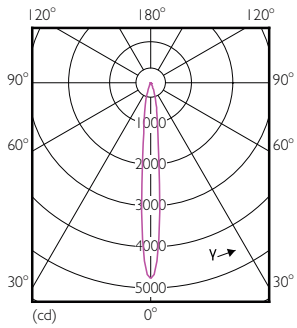

MASTER LEDspot ExpertColor LV

Fotometriske data

LEDspot MR16 7W 927 430lm 10D