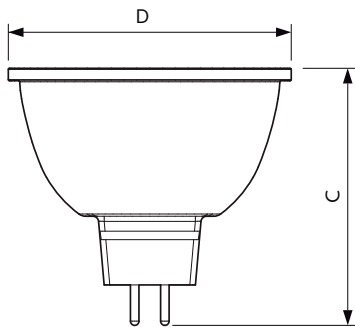

MASTER LEDspot ExpertColor LV

Temperatur	
Maksimal temperatur for innfatningen (nom.)	90 °C
Kontroller og dimming	
Kan dimmes	Ja
Godkjenning og bruk	
Energieffektivitetsmerke (EEL)	A
Egnet til effektbelysning	Yes
Energiforbruk kWh/1000 t	8 kWh
Produktdata	
Fullstendig produktkode	871869673871900

Produktnavn for bestilling	MASTER LED ExpertColor LED
	ExpertColor 6.5-35W MR16 927 10D
EAN/UPC – produkt	8718696738719
Bestillingskode	73871900
El-nummer	3711192
Teller – antall per pakke	1
Teller – pakker per utvendige boks	10
Materialenr. (12NC)	929001341702
Nettvekt (stykk)	0,034 kg

Målskisse

MR16 12V 6.5-30W 420lm 10D 2700K GU5.3 D

Product	D	C
MASTER LED ExpertColor LED ExpertColor 6.5-35W MR16 927 10D	51 mm	46 mm