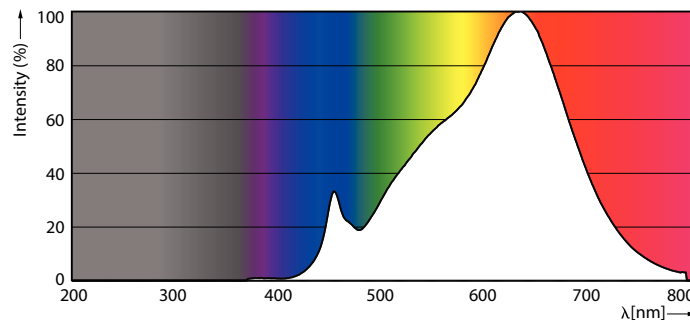

Fotometriske data

PAR38 120V 17-90W 1150lm 8D 2700K E26 D