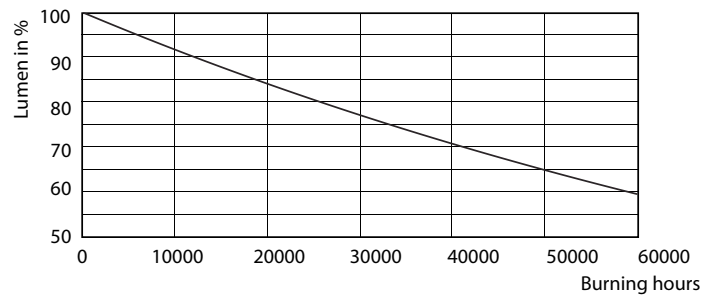

Fargesamsvar	<3
Fargegjengivelse (nom)	97
Nominell vedlikeholdsfaktor for lyskildelumen ved utgangen av nominell levetid (nom.)	70 %
Luminous Flux in 90° Cone (Rated)	430 lm

Drift og elektrisk	
Power (Rated) (Nom)	6.5 W
lyskildestrom (nom.)	800 mA
Effekten som tilsvarer	35 W
Starttid (nom.)	0,5 s
Oppvarmingstid til 60 % lyseffekt (nom.)	0.5 s
Strømfaktor (nom)	0.7
Spenning (nom.)	ac electronic 12 V

MASTER LEDspot ExpertColor LV

Fotometriske data

LEDspots MR16 7W 3000K

Levetid

LEDspots MR16 7W

LEDspots MR16 7W