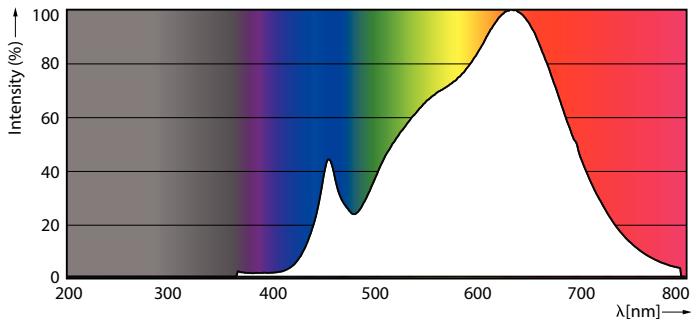

MASTER LEDspot ExpertColor LV

Fotometriske data

LEDspots MR16 7W 3000K