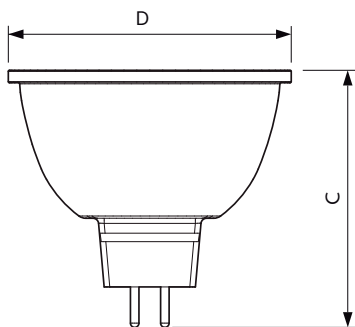

MASTER LEDspot ExpertColor LV

Temperatura	
T-máxima na caixa (Nom)	90 °C
Controles e regulação	
Regulável	true
Aprovação e aplicação	
Etiqueta de Eficiência Energética (EEL)	A
Adequado para a iluminação de acentuação	Sim
Consumo de energia kWh/1000 h	8 kWh
Dados do produto	
Código do produto completo	871869673873300

Nome de produto da encomenda	MASTER LED ExpertColor LED ExpertColor 6.5-35W MR16 930 10D
EAN/UPC – Produto	8718696738733
Código de encomenda	73873300
Numerador – Quantidade por embalagem	1
Numerador – Embalagens por caixa exterior	10
N.º material (12NC)	929001341802
Peso líquido (Peça)	0,034 kg

Desenho dimensional

MR16 12V 6.5-30W 450lm 10D 3000K GU5.3 D

Product	D	C
MASTER LED ExpertColor LED ExpertColor 6.5-35W MR16 930 10D	51 mm	46 mm