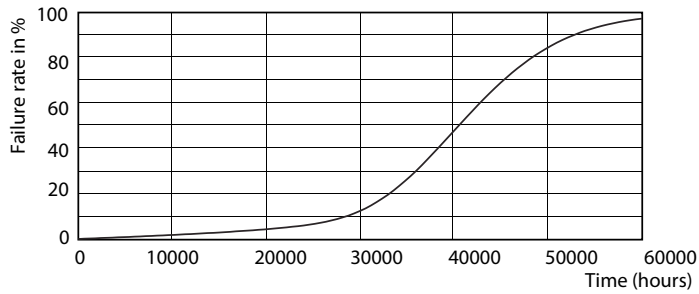

Dados do produto

Informações gerais	
Casquilho	GU5.3 [GU5.3]
Vida útil nominal (Nom.)	40000 h
Ciclo de comutação	50000X
Tipo técnico	6.5-35W

Dados técnicos de luminosidade	
Código da cor	930 [CCT de 3000 K]
Ângulo do feixe (Nom.)	10 °
Fluxo luminoso (Nom.)	430 lm
Fluxo luminoso (nominal) (Nom.)	430 lm
Intensidade luminosa (Nom.)	5000 cd
Designação da cor	White (WH)
Ângulo do feixe nominal	10 °
Temperatura de cor correlacionada (Nom.)	3000 K

Eficiência luminosa (nominal) (Nom.)	66,15 lm/W
Consistência da cor	<3
Índice de restituição cromática (Nom.)	97
Llmf no final da vida útil nominal (Nom.)	70 %
Fluxo luminoso em cone de 90°	430 lm

Dados elétricos e de funcionamento	
Power (Rated) (Nom)	6.5 W
Corrente de lâmpada (Nom.)	800 mA
Potência equivalente	35 W
Tempo de arranque (Nom.)	0,5 s
Tempo de aquecimento até 60% de luz (Nom.)	0,5 s
Fator de potência (Nom.)	0,7
Tensão (Nom.)	ac electronic 12 V

LEDSpots MR16 7W 930 460lm 10D

MASTER LEDspot ExpertColor LV

Dados fotométricos

LEDspots MR16 7W 3000K

Vida útil

LEDspots MR16 7W

LEDspots MR16 7W