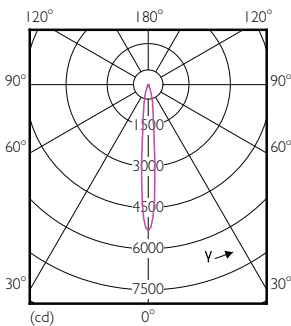

Dados do produto

Informações gerais	
Casquilho	GU5.3 [GU5.3]
Vida útil nominal (Nom.)	40000 h
Ciclo de comutação	50000X
Tipo técnico	6.5-35W

Dados técnicos de luminosidade	
Código da cor	930 [CCT de 3000 K]
Ângulo do feixe (Nom.)	10 °
Fluxo luminoso (Nom.)	430 lm
Fluxo luminoso (nominal) (Nom.)	430 lm
Intensidade luminosa (Nom.)	5000 cd
Designação da cor	White (WH)
Ângulo do feixe nominal	10 °
Temperatura de cor correlacionada (Nom.)	3000 K

Eficiência luminosa (nominal) (Nom.)	66,15 lm/W
Consistência da cor	<3
Índice de restituição cromática (Nom.)	97
Llmf no final da vida útil nominal (Nom.)	70 %
Fluxo luminoso em cone de 90°	430 lm

Dados elétricos e de funcionamento	
Power (Rated) (Nom)	6.5 W
Corrente de lâmpada (Nom.)	800 mA
Potência equivalente	35 W
Tempo de arranque (Nom.)	0,5 s
Tempo de aquecimento até 60% de luz (Nom.)	0,5 s
Fator de potência (Nom.)	0,7
Tensão (Nom.)	ac electronic 12 V

Desenho dimensional

MR16 12V 6.5-30W 450lm 10D 3000K GU5.3 D

Product	D	C
MASTER LED ExpertColor LED ExpertColor 6.5-35W MR16 930 10D	51 mm	46 mm

Dados fotométricos

MR16 12V 6.5-30W 450lm 10D 3000K GU5.3 D