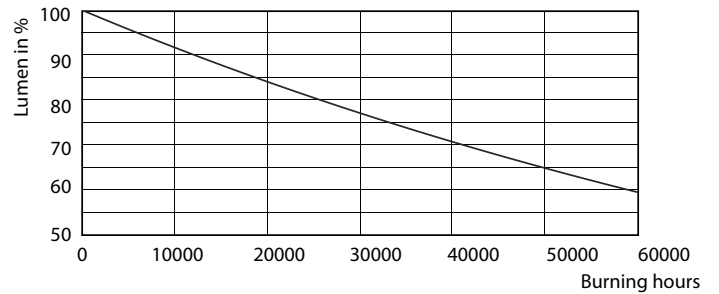

Dados do produto

Informações gerais	
Casquilho	GU5.3 [GU5.3]
Vida útil nominal (Nom.)	40000 h
Ciclo de comutação	50000X
Tipo técnico	6.5-35W

Dados técnicos de luminosidade	
Código da cor	930 [CCT de 3000 K]
Ângulo do feixe (Nom.)	10 °
Fluxo luminoso (Nom.)	430 lm
Fluxo luminoso (nominal) (Nom.)	430 lm
Intensidade luminosa (Nom.)	5000 cd
Designação da cor	White (WH)
Ângulo do feixe nominal	10 °
Temperatura de cor correlacionada (Nom.)	3000 K

Eficiência luminosa (nominal) (Nom.)	66,15 lm/W
Consistência da cor	<3
Índice de restituição cromática (Nom.)	97
Llmf no final da vida útil nominal (Nom.)	70 %
Fluxo luminoso em cone de 90°	430 lm

Dados elétricos e de funcionamento	
Power (Rated) (Nom)	6.5 W
Corrente de lâmpada (Nom.)	800 mA
Potência equivalente	35 W
Tempo de arranque (Nom.)	0,5 s
Tempo de aquecimento até 60% de luz (Nom.)	0,5 s
Fator de potência (Nom.)	0,7
Tensão (Nom.)	ac electronic 12 V

LEDSpots MR16 7W 930 460lm 10D

MASTER LEDspot ExpertColor LV

Dados fotométricos

LEDspots MR16 7W 3000K

Vida útil

LEDspots MR16 7W

LEDspots MR16 7W