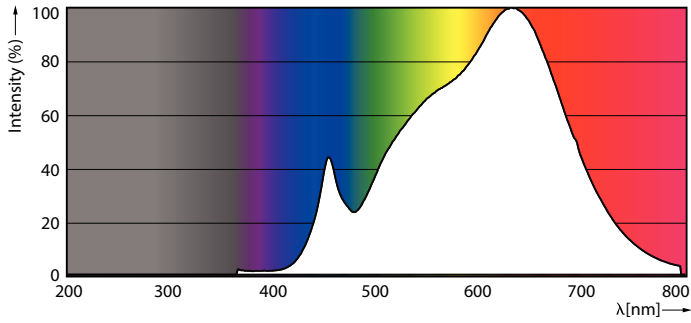

Dados do produto

Informações gerais	
Casquilho	GU5.3 [GU5.3]
Vida útil nominal (Nom.)	40000 h
Ciclo de comutação	50000X
Tipo técnico	6.5-35W

Dados técnicos de luminosidade	
Código da cor	930 [CCT de 3000 K]
Ângulo do feixe (Nom.)	10 °
Fluxo luminoso (Nom.)	430 lm
Fluxo luminoso (nominal) (Nom.)	430 lm
Intensidade luminosa (Nom.)	5000 cd
Designação da cor	White (WH)
Ângulo do feixe nominal	10 °
Temperatura de cor correlacionada (Nom.)	3000 K

Eficiência luminosa (nominal) (Nom.)	66,15 lm/W
Consistência da cor	<3
Índice de restituição cromática (Nom.)	97
Llmf no final da vida útil nominal (Nom.)	70 %
Fluxo luminoso em cone de 90°	430 lm

Dados elétricos e de funcionamento	
Power (Rated) (Nom)	6.5 W
Corrente de lâmpada (Nom.)	800 mA
Potência equivalente	35 W
Tempo de arranque (Nom.)	0,5 s
Tempo de aquecimento até 60% de luz (Nom.)	0,5 s
Fator de potência (Nom.)	0,7
Tensão (Nom.)	ac electronic 12 V

Desenho dimensional

MR16 12V 6.5-30W 450lm 10D 3000K GU5.3 D

Product	D	C
MASTER LED ExpertColor LED ExpertColor 6.5-35W MR16 930 10D	51 mm	46 mm

Dados fotométricos

MR16 12V 6.5-30W 450lm 10D 3000K GU5.3 D

LEDSpots MR16 7W 930 460lm 10D

MASTER LEDspot ExpertColor LV

Dados fotométricos

LEDspots MR16 7W 3000K

Vida útil

LEDspots MR16 7W

LEDspots MR16 7W