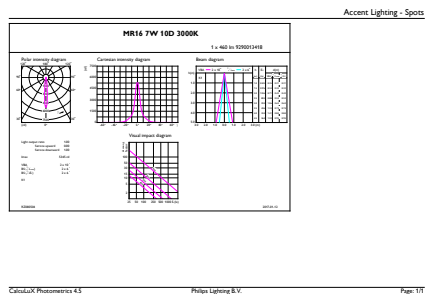

Dados do produto

Informações gerais	
Casquilho	GU5.3 [GU5.3]
Vida útil nominal (Nom.)	40000 h
Ciclo de comutação	50000X
Tipo técnico	6.5-35W

Dados técnicos de luminosidade	
Código da cor	930 [CCT de 3000 K]
Ângulo do feixe (Nom.)	10 °
Fluxo luminoso (Nom.)	430 lm
Fluxo luminoso (nominal) (Nom.)	430 lm
Intensidade luminosa (Nom.)	5000 cd
Designação da cor	White (WH)
Ângulo do feixe nominal	10 °
Temperatura de cor correlacionada (Nom.)	3000 K

Eficiência luminosa (nominal) (Nom.)	66,15 lm/W
Consistência da cor	<3
Índice de restituição cromática (Nom.)	97
Llmf no final da vida útil nominal (Nom.)	70 %
Fluxo luminoso em cone de 90°	430 lm

Dados elétricos e de funcionamento	
Power (Rated) (Nom)	6.5 W
Corrente de lâmpada (Nom.)	800 mA
Potência equivalente	35 W
Tempo de arranque (Nom.)	0,5 s
Tempo de aquecimento até 60% de luz (Nom.)	0,5 s
Fator de potência (Nom.)	0,7
Tensão (Nom.)	ac electronic 12 V

Nome de produto da encomenda	MASTER LED ExpertColor LED ExpertColor 6.5-35W MR16 930 10D
EAN/UPC – Produto	8718696738733
Código de encomenda	73873300
Numerador – Quantidade por embalagem	1
Numerador – Embalagens por caixa exterior	10
N.º material (12NC)	929001341802
Peso líquido (Peça)	0,034 kg

Desenho dimensional

MR16 12V 6.5-30W 450lm 10D 3000K GU5.3 D

Product	D	C
MASTER LED ExpertColor LED ExpertColor 6.5-35W MR16 930 10D	51 mm	46 mm

Dados fotométricos

MR16 12V 6.5-30W 450lm 10D 3000K GU5.3 D