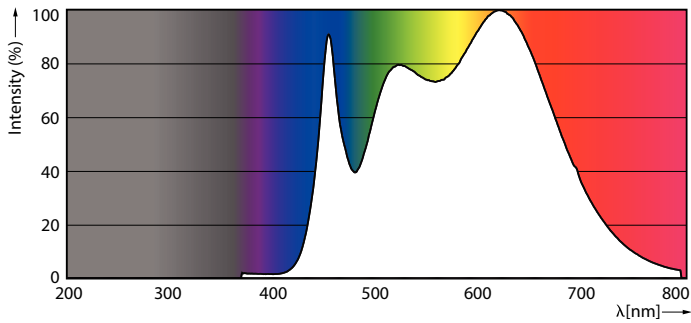

Produktdata

Generell informasjon	
Lyskildefeste	GU5.3 [GU5.3]
Nominell levetid (nom.)	40000 h
Av/på-syklus.	50 000 X
Teknisk type	6.5-35W

Teknisk belysning	
Fargekode	940 [CCT av 4000 K]
Spredningsvinkel (nom.)	10 °
Lysstrøm (nom.)	440 lm
Lysstrøm (merkekapasitet) (nominell)	440 lm
Lysintensitet (nom.)	5000 cd
Fargebetegnelse	Kaldhvit (CW)
Lyskjeglevinkel (nominell)	10 °
Korreleret fargetemperatur (nom.)	4000 K
Lyseffekt (merkekapasitet) (nom.)	67,69 lm/W

Fargesamsvar	<3
Fargegjengivelse (nom)	97
Nominell vedlikeholdsfaktor for lyskildelumen ved utgangen av nominell levetid (nom.)	70 %
Luminous Flux in 90° Cone (Rated)	440 lm

Drift og elektrisk	
Power (Rated) (Nom)	6.5 W
lyskildestrom (nom.)	800 mA
Effekten som tilsvarer	35 W
Starttid (nom.)	0,5 s
Oppvarmingstid til 60 % lyseffekt (nom.)	0,5 s
Strømfaktor (nom)	0,7
Spenning (nom.)	ac electronic 12 V

Målskisse

MR16 12V 6.5-30W 450lm 10D 4000K GU5.3 D

Product	D	C
MASTER LED ExpertColor LED ExpertColor 6.5-35W MR16 940 10D	51 mm	46 mm

Fotometriske data

MR16 12V 6.5-30W 450lm 10D 4000K GU5.3 D

LEDSpots MR16 7W 940 460lm 10D

MASTER LEDspot ExpertColor LV

Fotometriske data

LEDspots MR16 7W 4000K

Levetid

LEDspots MR16 7W

LEDspots MR16 7W