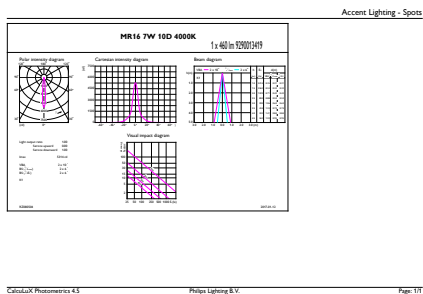

Fargesamsvar	<3
Fargegjengivelse (nom)	97
Nominell vedlikeholdsfaktor for lyskildelumen ved utgangen av nominell levetid (nom.)	70 %
Luminous Flux in 90° Cone (Rated)	440 lm

Drift og elektrisk	
Power (Rated) (Nom)	6.5 W
lyskildestrom (nom.)	800 mA
Effekten som tilsvarer	35 W
Starttid (nom.)	0,5 s
Oppvarmingstid til 60 % lyseffekt (nom.)	0,5 s
Strømfaktor (nom)	0,7
Spenning (nom.)	ac electronic 12 V

Produktnavn for bestilling	MASTER LED ExpertColor LED ExpertColor 6.5-35W MR16 940 10D
EAN/UPC – produkt	8718696738757
Bestillingskode	73875700
Teller – antall per pakke	1
Teller – pakker per utvendige boks	10
Materialenr. (12NC)	929001341902
Nettvekt (stykk)	0,034 kg

Målskisse

MR16 12V 6.5-30W 450lm 10D 4000K GU5.3 D

Product	D	C
MASTER LED ExpertColor LED ExpertColor 6.5-35W MR16 940 10D	51 mm	46 mm

Fotometriske data

MR16 12V 6.5-30W 450lm 10D 4000K GU5.3 D

LEDSpots MR16 7W 940 460lm 10D

MASTER LEDspot ExpertColor LV

Fotometriske data

LEDspots MR16 7W 4000K

Levetid

LEDspots MR16 7W

LEDspots MR16 7W