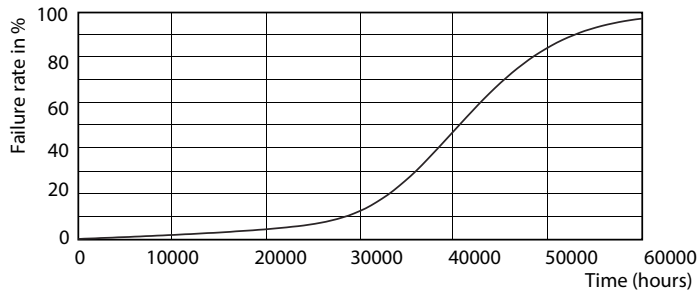

Διάρκεια ζωής

LEDspots MR16 7W