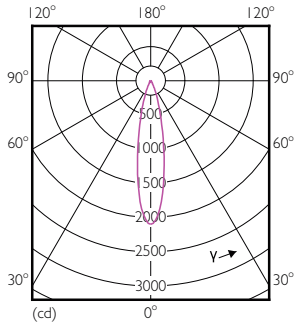

MASTER LEDspot ExpertColor LV

Φωτομετρικά δεδομένα

LEDspots MR16 7W 927 430lm 25D