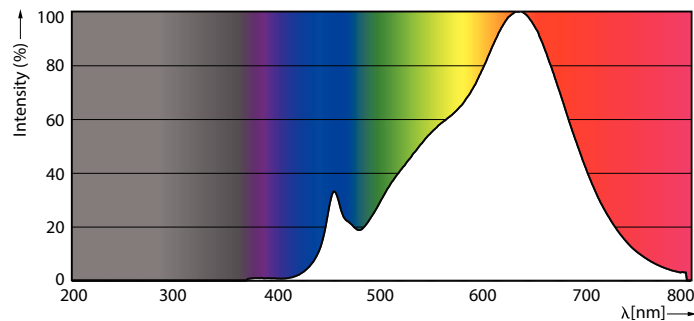

Φωτομετρικά δεδομένα

PAR38 120V 17-90W 1150lm 8D 2700K E26 D