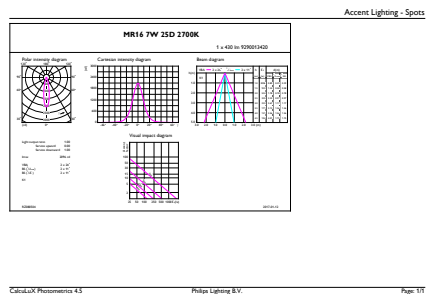

### δεδομένα Προϊόντων

Γενικές πληροφορίες		Απόδοση φωτεινότητας (ονομαστική) (ονομ.)	
Λυχνιολαβή	GU5.3 [ GU5.3]	Απόδοση φωτεινότητας (ονομαστική) (ονομ.)	64,62 lm/W
Ονομαστική διάρκεια ζωής (ονομ.)	40000 h	Συνάφεια χρωμάτων	<3
Κύκλος λειτουργίας	50000X	Δείκτης χρωματικής απόδοσης (ονομ.)	97
Τεχνικός τύπος	6.5-35W	Llmf στο τέλος της ονομαστικής διάρκειας ζωής (ονομ.)	70 %
Τεχνικός φωτισμός		Luminous Flux in 90° Cone (Rated)	420 lm
Κωδικός χρώματος	927	Λειτουργία και ηλεκτρικά συστήματα	
Γωνία δέσμης (ονομ.)	24 °	Power (Rated) (Nom)	6.5 W
Φωτεινή ροή (ονομ.)	420 lm	Ένταση ρεύματος λαμπτήρα (ονομ.)	800 mA
Φωτεινή ροή (ονομαστική) (ονομ.)	420 lm	Αντίστοιχη ισχύς	35 W
Ένταση φωτός (ονομ.)	2200 cd	Χρόνος έναρξης (ονομ.)	0,5 s
Ανάθεση χρωμάτων	Θερμό λευκό (WW)	Χρόνος προθέρμανσης έως το 60% του φωτός (ονομ.)	0.5 s
Ονομαστική γωνία δέσμης	24 °	Συντελεστής ισχύος (ονομ.)	0.7
Σχετική θερμοκρασία χρώματος (ονομ.)	2700 K		

## Σχεδιάγραμμα διαστάσεων

MR16 12V 6.5-42W 420lm 25D 2700K GU5.3 D

Product	D	C
MASTER LED ExpertColor LED ExpertColor 6.5-35W MR16 927 24D	51 mm	46 mm

## Φωτομετρικά δεδομένα

PAR38 120V 17-90W 1150lm 8D 2700K E26 D

MR16 12V 6.5-42W 420lm 25D 2700K GU5.3 D