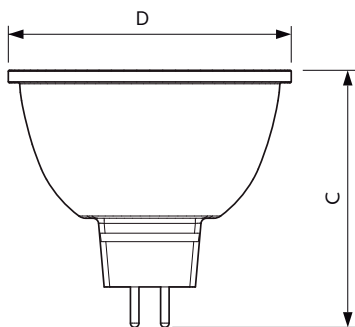

MASTER LEDspot ExpertColor LV

Τάση (ονομ.)	ac electronic 12 V
Θερμοκρασία	
Μέγιστη θερμ. περιβλήματος λειτουργίας (ονομ.)	90 °C
Συστήματα ελέγχου και ρύθμιση της έντασης	
Δυνατότητα ρύθμισης της έντασης φωτισμού	Ναι
Έγκριση και εφαρμογή	
Επίπεδα Ενεργειακής Απόδοσης (EEL)	A
Κατάλληλη για φωτισμό ανάδειξης	Yes
Κατανάλωση ενέργειας kWh/1000 ώρες	8 kWh

Στοιχεία προϊόντος

Πλήρης κωδικός προϊόντος	871869673877100
Όνομα παραγωγέας προϊόντος	MASTER LED ExpertColor LED ExpertColor 6.5-35W MR16 927 24D
EAN/UPC	8718696738771
Κωδικός παραγωγέας	73877100
Local Code	MLED6.5MR92724D
Αριθμητής - Ποσότητα ανά συσκευασία	1
Αριθμητής - Πακέτα ανά εξωτερικό κουτί	10
Αρ. υλικού (12NC)	929001342002
Καθαρό βάρος (τεμάχιο)	0,034 kg

Σχεδιάγραμμα διαστάσεων

MR16 12V 6.5-42W 420lm 25D 2700K GU5.3 D

Product	D	C
MASTER LED ExpertColor LED ExpertColor 6.5-35W MR16 927 24D	51 mm	46 mm