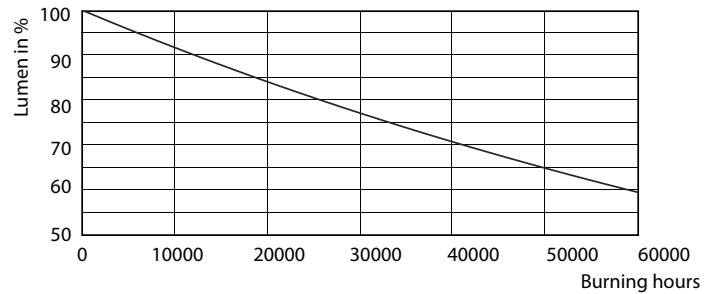

LEDspots MR16 7W