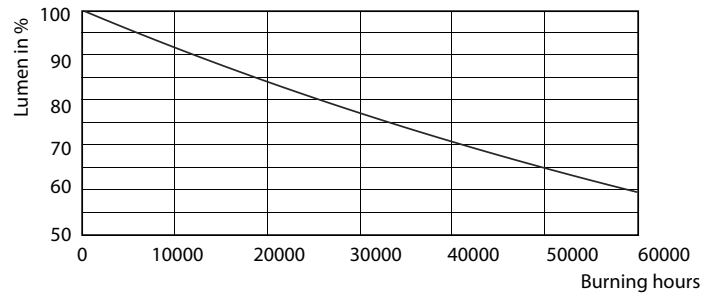

Livslängd

LEDspots MR16 7W

LEDspots MR16 7W