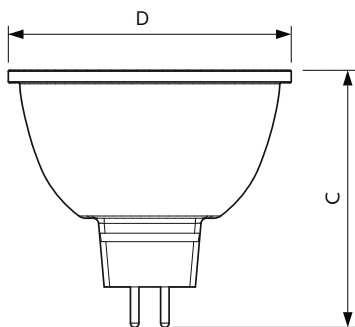

MASTER LEDspot ExpertColor LV

Temperatur	
T-Case max. (nom)	90 °C
Styrenheter och dimring	
Dimbara	Ja
Användning och godkännande	
Energieffektivitetsetikett (EEL)	A
Lämplig för accentbelysning	Yes
Energiförbrukning kWh/1 000 tim	8 kWh
Produktdata	
Fullständig produktkod	871869673877100

Beställningsproduktnamn	MASTER LED ExpertColor LED ExpertColor 6.5-35W MR16 927 24D
EAN/UPC – Produkt	8718696738771
Beställningsnummer	73877100
Räknare – Antal per förpackning	1
Räknare - antal förpackningar per kartong	10
Materialnummer (12NC)	929001342002
Nettovikt (stycke)	0,034 kg

Måttskiss

MR16 12V 6.5-42W 420lm 25D 2700K GU5.3 D

Product	D	C
MASTER LED ExpertColor LED ExpertColor 6.5-35W MR16 927 24D	51 mm	46 mm