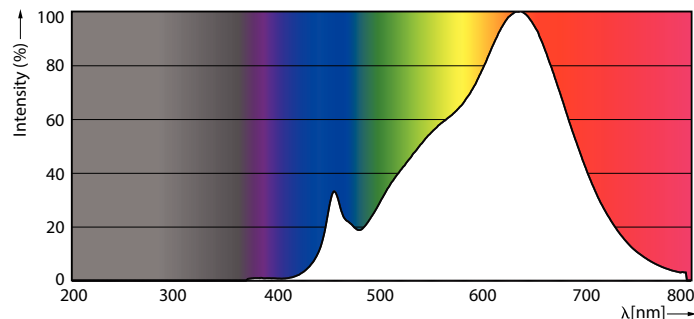

Fotometriska data

PAR38 120V 17-90W 1150lm 8D 2700K E26 D