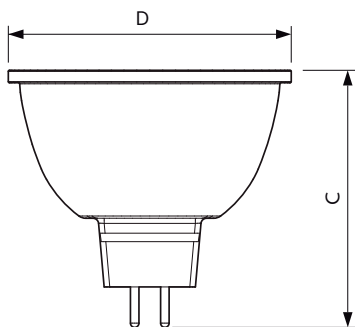

MASTER LEDspot ExpertColor LV

Напряжение (ном.)	ac electronic 12 V
Температура	
Температура корпуса максимальная (ном.)	90 °C
Системы управления и регулировка яркости света	
Возможность изменения яркости света	Yes
Соответствие требованиям и область применения	
Метка энергоэффективности (EEL)	A+
Подходит для акцентного освещения	Yes
Энергопотребление кВт-час/1000 ч	8 kWh

Данные об изделии

Полный код продукта	871869673881800
Название продукта для заказа	MASTER LED ExpertColor LED ExpertColor 6.5-35W MR16 940 24D
EAN/UPC — продукт	8718696738818
Код заказа	929001342202
Нумератор — количество на упаковку	1
Нумератор — упаковок на внешний короб	10
Материал № (12NC)	929001342202
Вес нетто (шт.)	0,030 kg

Чертеж размеров

MR16 12V 6.5-42W 450lm 25D 4000K GU5.3 D

Product	D	C
MASTER LED ExpertColor LED ExpertColor 6.5-35W MR16 940 24D	51 mm	46 mm