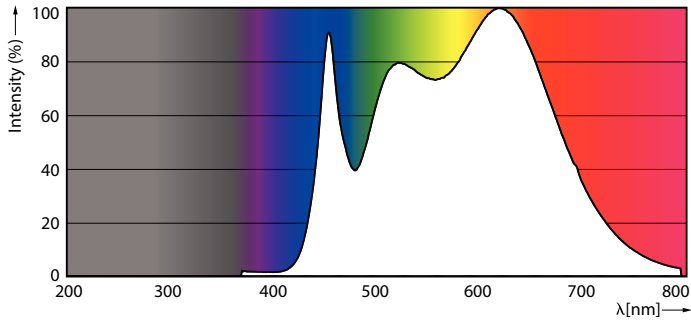

MASTER LEDspot ExpertColor LV

Фотометрические данные

LEDspots MR16 7W 4000K