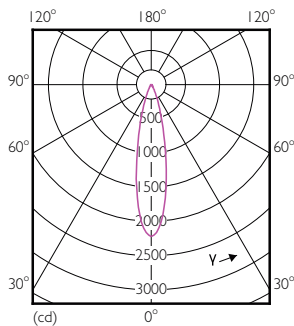

Фотометрические данные

LEDSpots MR16 7W 940 460lm 25D