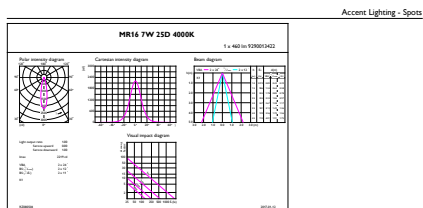

Фотометрические данные

LEDSpots MR16 7W 940 460lm 25D