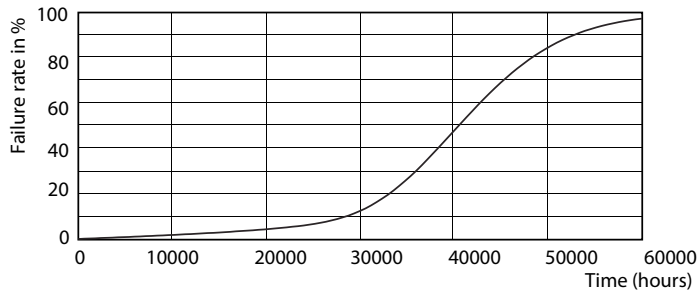

Срок службы

LEDspots MR16 7W