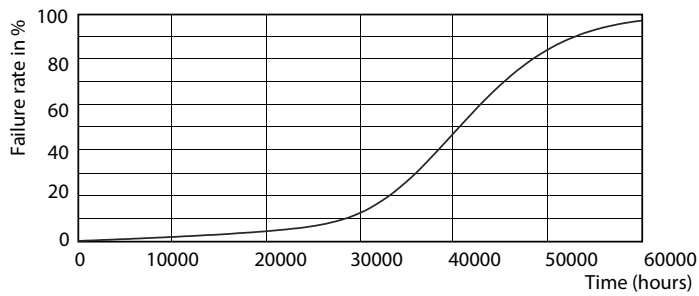

Datos del producto

Información general	
Base de casquillo	GU5.3 [GU5.3]
Vida útil nominal (nom.)	40000 h
Ciclo de conmutación	50000X
Tipo técnico	6.5-35W

Datos técnicos de la luz	
Código de color	927
Ángulo de haz (nom.)	36°
Flujo lumínico (nom.)	420 lm
Flujo lumínico (nominal) (nom.)	420 lm
Intensidad luminosa (nom.)	1300 cd
Designación de color	Blanco cálido (WW)
Ángulo de haz nominal	36°
Temperatura del color con correlación (nom.)	2700 K

Eficacia lumínica (nominal) (nom.)	64,62 lm/W
Consistencia del color	<3
Índice de reproducción cromática -IRC (nom.)	97
Llmf al fin de vida útil nominal (nom.)	70 %
Luminous Flux in 90° Cone (Rated)	420 lm

MR16 12V 6.5-42W 420lm 35D 2700K GU5.3 D

MASTER LEDspot ExpertColor LV

Datos fotométricos

LEDspots MR16 7W 927 430lm 35D

Vida útil

LEDspots MR16 7W

LEDspots MR16 7W