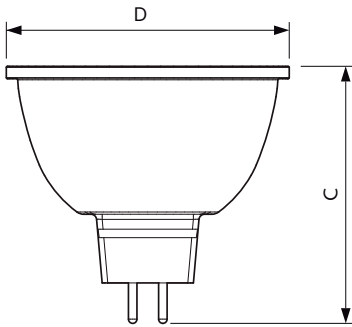

MASTER LEDspot ExpertColor LV

Voltaje (nom.)	ac electronic 12 V
Temperatura	
Temperatura máxima (nom.)	90 °C
Controles y regulación	
Regulable	Si
Aprobación y aplicación	
Etiqueta de eficiencia energética (EEL)	A
Apto para la iluminación de acento	Si
Consumo energético kWh/1000 h	8 kWh

Datos de producto

Código de producto completo	871869673883200
Nombre de producto del pedido	MASTER LED ExpertColor LED ExpertColor 6.5-35W MR16 927 36D
EAN/UPC - Producto	8718696738832
Código de pedido	73883200
Cantidad por paquete	1
Numerador - Paquetes por caja exterior	10
N.º de material (12NC)	929001342302
Peso neto (pieza)	0,030 kg

Plano de dimensiones

MR16 12V 6.5-42W 420lm 35D 2700K GU5.3 D

Product	D	C
MASTER LED ExpertColor LED ExpertColor 6.5-35W MR16 927 36D	51 mm	46 mm