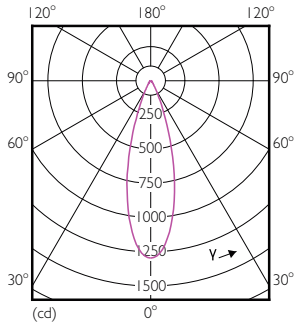

MASTER LEDspot ExpertColor LV

Datos fotométricos

LEDspots MR16 7W 927 430lm 35D