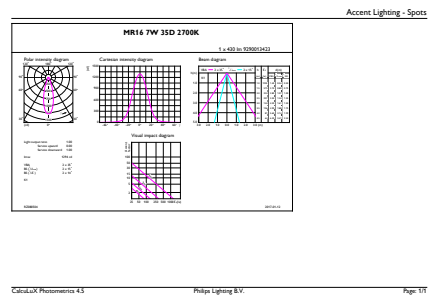

Plano de dimensiones

MR16 12V 6.5-42W 420lm 35D 2700K GU5.3 D

Product	D	C
MASTER LED ExpertColor LED ExpertColor 6.5-35W MR16 927 36D	51 mm	46 mm

Datos fotométricos

PAR38 120V 17-90W 1150lm 8D 2700K E26 D

MR16 12V 6.5-42W 420lm 35D 2700K GU5.3 D

MASTER LEDspot ExpertColor LV

Datos fotométricos

LEDspots MR16 7W 927 430lm 35D

Vida útil

LEDspots MR16 7W

LEDspots MR16 7W