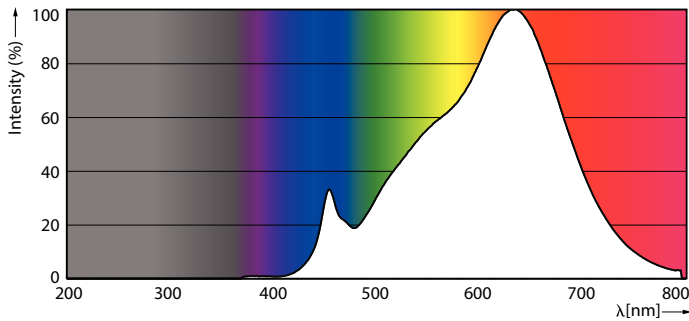

Datos fotométricos

PAR38 120V 17-90W 1150lm 8D 2700K E26 D