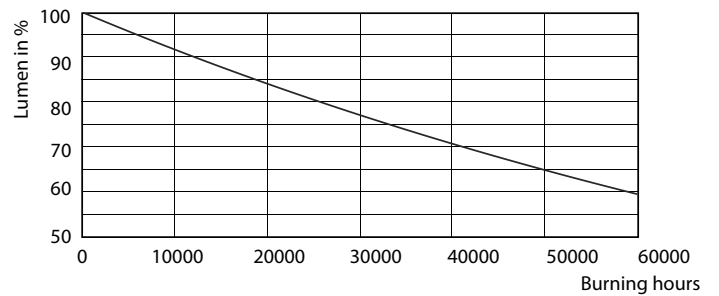

Datos del producto

Información general	
Base de casquillo	GU5.3 [GU5.3]
Vida útil nominal (nom.)	40000 h
Ciclo de conmutación	50000X
Tipo técnico	6.5-35W

Datos técnicos de la luz	
Código de color	927
Ángulo de haz (nom.)	36°
Flujo lumínico (nom.)	420 lm
Flujo lumínico (nominal) (nom.)	420 lm
Intensidad luminosa (nom.)	1300 cd
Designación de color	Blanco cálido (WW)
Ángulo de haz nominal	36°
Temperatura del color con correlación (nom.)	2700 K

Eficacia lumínica (nominal) (nom.)	64,62 lm/W
Consistencia del color	<3
Índice de reproducción cromática -IRC (nom.)	97
Llmf al fin de vida útil nominal (nom.)	70 %
Luminous Flux in 90° Cone (Rated)	420 lm

MR16 12V 6.5-42W 420lm 35D 2700K GU5.3 D

MASTER LEDspot ExpertColor LV

Datos fotométricos

LEDspots MR16 7W 927 430lm 35D

Vida útil

LEDspots MR16 7W

LEDspots MR16 7W