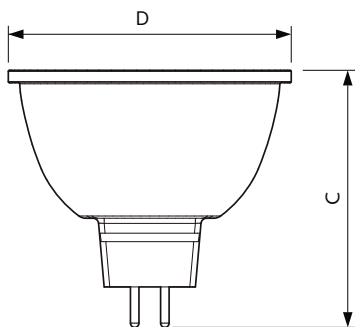

MASTER LEDspot ExpertColor LV

Voltaje (nom.)	ac electronic 12 V
Temperatura	
Temperatura máxima (nom.)	90 °C
Controles y regulación	
Regulable	Si
Aprobación y aplicación	
Etiqueta de eficiencia energética (EEL)	A+
Apto para la iluminación de acento	Sí
Consumo energético kWh/1000 h	8 kWh

Datos de producto

Código de producto completo	871869673885600
Nombre de producto del pedido	MASTER LED ExpertColor LED ExpertColor 6.5-35W MR16 930 36D
EAN/UPC - Producto	8718696738856
Código de pedido	73885600
Cantidad por paquete	1
Numerador - Paquetes por caja exterior	10
N.º de material (12NC)	929001342402
Peso neto (pieza)	0,030 kg

Plano de dimensiones

MR16 12V 6.5-42W 450lm 35D 3000K GU5.3 D

Product	D	C
MASTER LED ExpertColor LED ExpertColor 6.5-35W MR16 930 36D	51 mm	46 mm