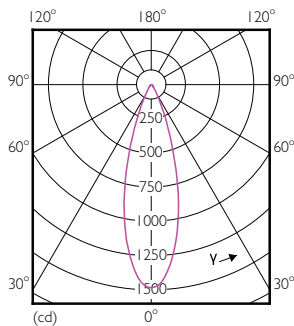

LEDSpots MR16 7W 930 460lm 35D