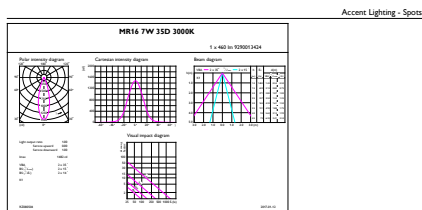

Datos fotométricos

MR16 12V 6.5-42W 450lm 35D 3000K GU5.3 D