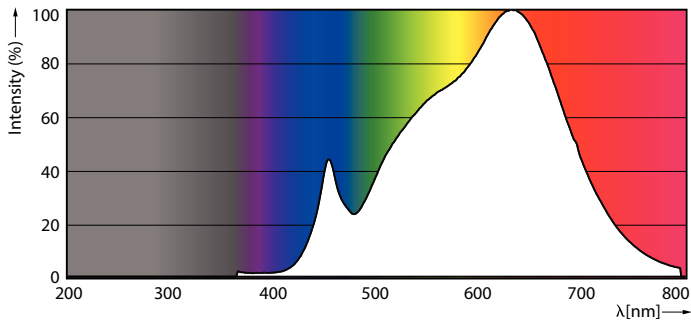

MASTER LEDspot ExpertColor LV

Datos fotométricos

LEDspots MR16 7W 3000K