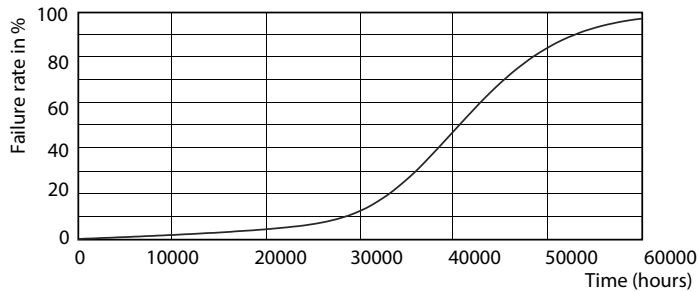

Vida útil

LEDspots MR16 7W