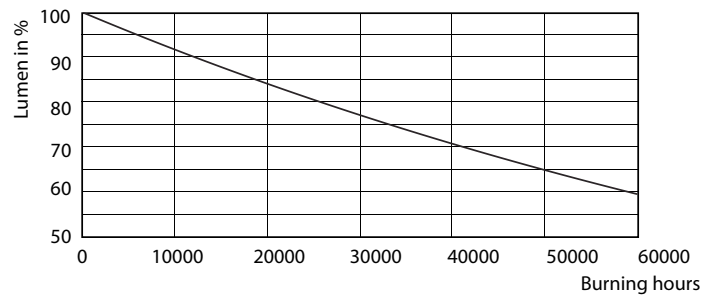

LEDspots MR16 7W