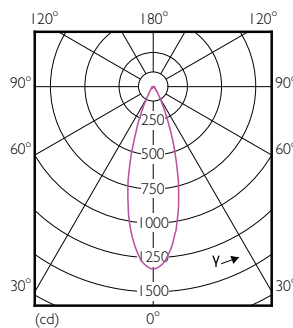

LEDSpots MR16 7W 940 460lm 35D