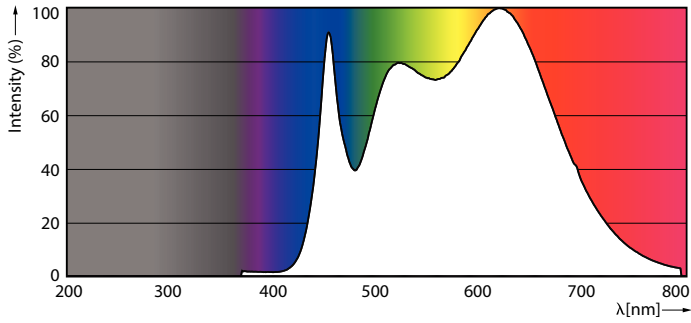

MASTER LEDspot ExpertColor LV

Φωτομετρικά δεδομένα

LEDspots MR16 7W 4000K