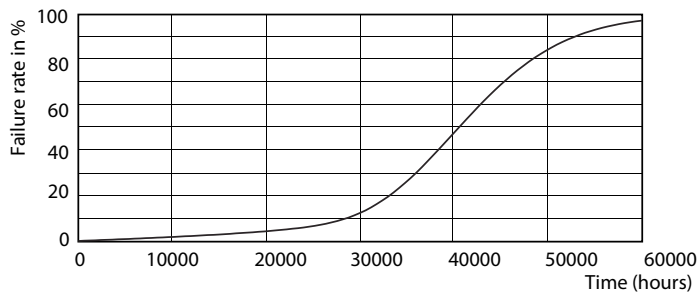

Διάρκεια ζωής

LEDspots MR16 7W