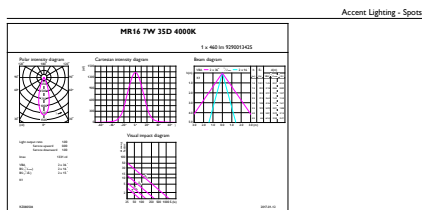

Φωτομετρικά δεδομένα

MR16 12V 6.5-42W 450lm 35D 4000K GU5.3 D