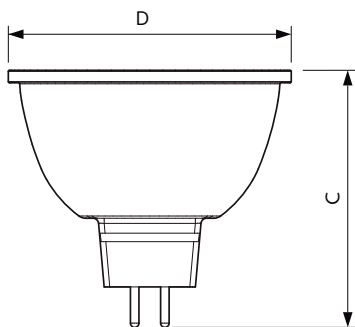

MASTER LEDspot ExpertColor LV

Τάση (ονομ.)	ac electronic 12 V
Θερμοκρασία	
Μέγιστη θερμ. περιβλήματος λειτουργίας (ονομ.)	90 °C
Συστήματα ελέγχου και ρύθμιση της έντασης	
Δυνατότητα ρύθμισης της έντασης φωτισμού	Ναι
Έγκριση και εφαρμογή	
Επίπεδα Ενεργειακής Απόδοσης (EEL)	A+
Κατάλληλη για φωτισμό ανάδειξης	Yes
Κατανάλωση ενέργειας kWh/1000 ώρες	8 kWh

Στοιχεία προϊόντος

Πλήρης κωδικός προϊόντος	871869673887000
Όνομα παραγωγέας προϊόντος	MASTER LED ExpertColor LED ExpertColor 6.5-35W MR16 940 36D
EAN/UPC	8718696738870
Κωδικός παραγωγέας	73887000
Local Code	MLED6.5MR94036D
Αριθμητής - Ποσότητα ανά συσκευασία	1
Αριθμητής - Πακέτα ανά εξωτερικό κουτί	10
Αρ. υλικού (12NC)	929001342502
Καθαρό βάρος (τεμάχιο)	0,034 kg

Σχεδιάγραμμα διαστάσεων

MR16 12V 6.5-42W 450lm 35D 4000K GU5.3 D

Product	D	C
MASTER LED ExpertColor LED ExpertColor 6.5-35W MR16 940 36D	51 mm	46 mm