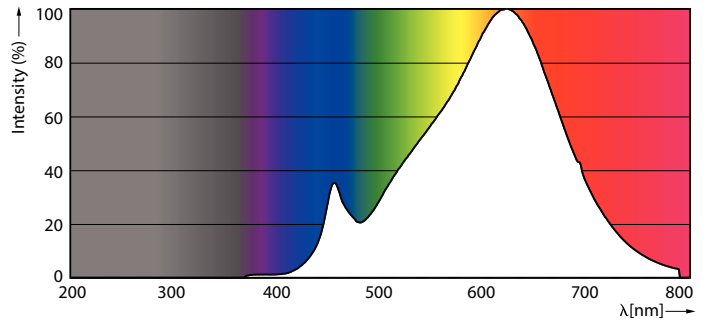

Product gegevens

Algemene informatie	
Lampvoet	E27 [E27]
Nominale levensduur (nom.)	25000 h
Technisch type	9.5-75W

Eisen aan armatuurontwerp	
Kleurcode	830 [CCT of 3000K]
Bundelhoek (nom.)	25 °
Lichtstroom (nom.)	760 lm
Lichtstroom (opgegeven) (nom.)	760 lm
Lichtsterkte (nom.)	3500 cd
Kleuraanduiding	Wit (WH)
Opgegeven bundelbreedte	25 °
Gecorreleerde kleurtemperatuur (nom.)	3000 K
Lichtrendement lamp (opgegeven) (nom.)	85,26 lm/W
Kleurconsistentie	<6
Kleurweergave-index (nom.)	80
Llmf bij einde nominale levensduur (nom.)	70 %
Lichtstroom in conus van 90°	760 lm

Maatschets

PAR30s 220-240V 9-75W 800lm 3000K E27 D

Product	D	C
MAS LEDspot CLA D 9.5-75W 830 PAR30S 25D	95 mm	86 mm

Fotometrische gegevens

Product Information E1 Photometry E1 Page 17

MASTER LEDspot PAR 75W E27 830 25D