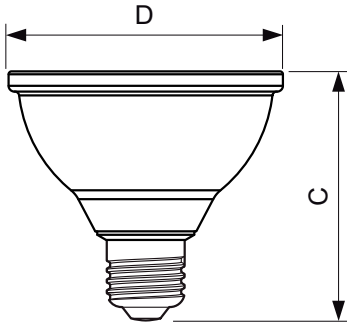

MASTER LEDspot PAR

Local Code	DSCL75WD830
Numerator - Aantal per pak	1
Numerator - Dozen per buitendoos	6
Materiaalnr. (12NC)	929001342902

Netto gewicht (per stuk)	0,230 kg

Maatschets

PAR30s 220-240V 9-75W 800lm 3000K E27 D

Product	D	C
MAS LEDspot CLA D 9.5-75W 830 PAR30S 25D	95 mm	86 mm

Fotometrische gegevens

Product Information E1 Photometry E1 Page 17