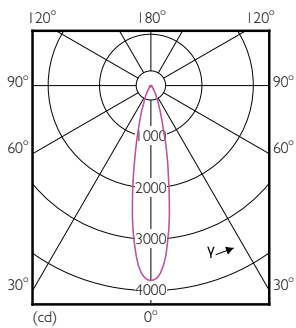

MASTER LEDspot PAR 75W E27 830 25D

MASTER LEDspot PAR 75W E27 830 25D