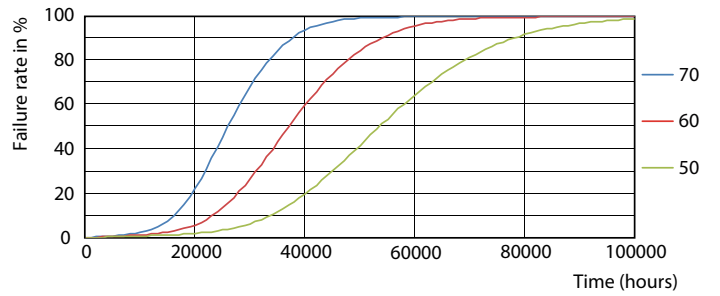

LEDtube PRO 1200mm 14W G13 830 2000lm

CorePro LEDtube InstantFit T8

Lifetime

LEDtube PRO 1200mm 14W G13 2000lm

LEDtube PRO 1200mm 14W G13 2000lm

12W G13

12W G13

12W G13