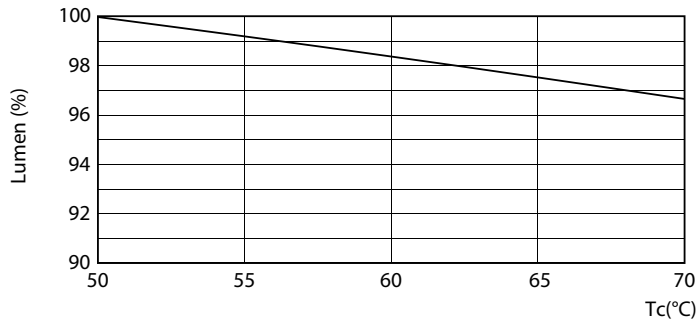

LEDtube PRO 1200mm 14W G13 830 2000lm

CorePro LEDtube InstantFit T8

Lifetime

LEDtube PRO 1200mm 14W G13 2000lm

LEDtube PRO 1200mm 14W G13 2000lm

12W G13

12W G13

12W G13