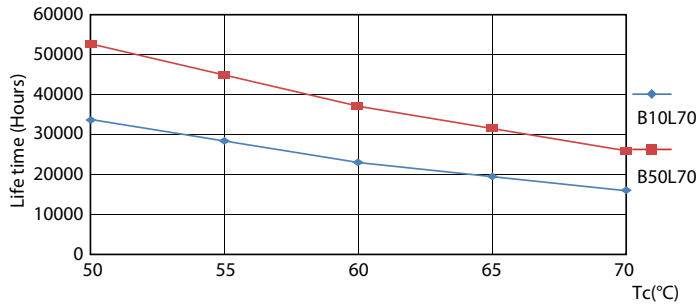

LEDtube PRO 1200mm 14W G13 830 2000lm

CorePro LEDtube InstantFit T8

Lifetime

LEDtube PRO 1200mm 14W G13 2000lm

LEDtube PRO 1200mm 14W G13 2000lm

12W G13

12W G13

12W G13