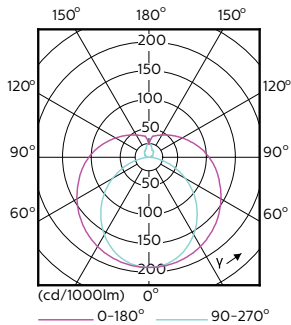

## Photometric data

LEDtube 1200mm 17W G13 2100lm

LEDtube PRO 1200mm 14W G13 840 2100lm

LEDtube PRO 1200mm 14W G13 840 2100lm