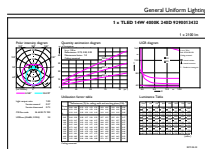

## Dimensional drawing

14T8 PRO LED/48-4000 IF G 10/1

Product	D1	D2	A1	A2	A3
14T8 PRO LED/48-4000 IF G 10/1	25.7 mm	28 mm	1198 mm	1205 mm	1212 mm

## Photometric data

LEDtube 1200mm 17W G13 2100lm

LEDtube PRO 1200mm 14W G13 840 2100lm

LEDtube PRO 1200mm 14W G13 840 2100lm