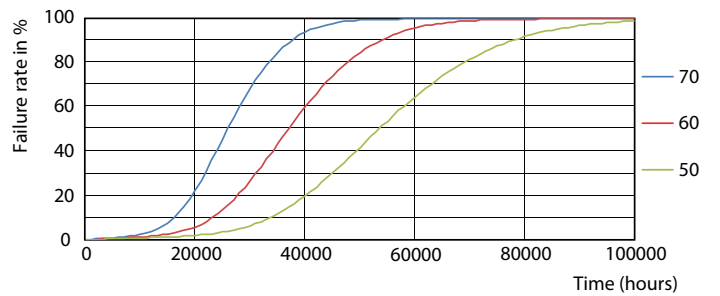

LEDtube PRO 1200mm 14W G13 840 2100lm

CorePro LEDtube InstantFit T8

Lifetime

LEDtube PRO 1200mm 14W G13 2000lm

LEDtube PRO 1200mm 14W G13 2000lm

12W G13

12W G13

12W G13