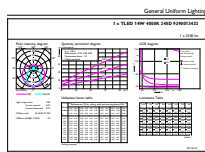

## Dimensional drawing

14T8 PRO LED/48-4000 IF G 10/1

Product	D1	D2	A1	A2	A3
14T8/PRO/48-840/IF21/G 10/1	25.7 mm	28 mm	1198 mm	1205 mm	1212 mm

## Photometric data

LEDtube 1200mm 17W G13 2100lm

LEDtube PRO 1200mm 14W G13 840 2100lm

LEDtube PRO 1200mm 14W G13 840 2100lm