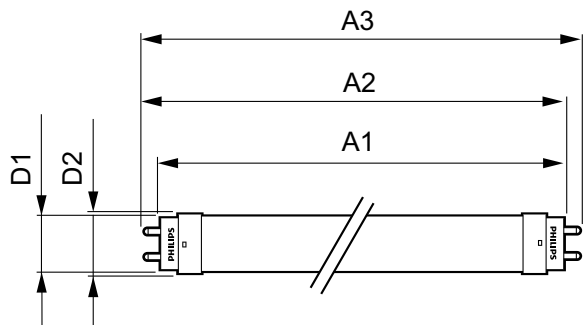

## Dimensional drawing

14T8 PRO LED/48-5000 IF G 10/1

Product	D1	D2	A1	A2	A3
14T8/COR/48-850/IF21/G 10/1	25.7 mm	28 mm	1198 mm	1205 mm	1212 mm