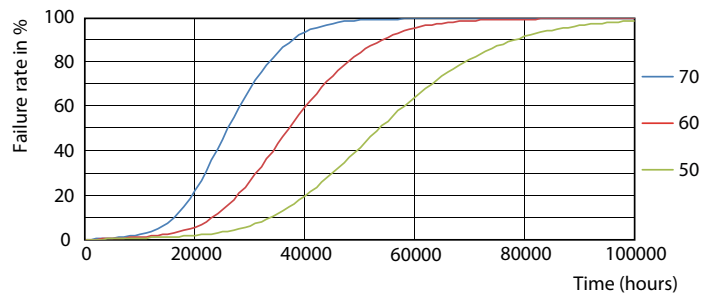

LEDtube PRO 1200mm 14W G13 2000lm