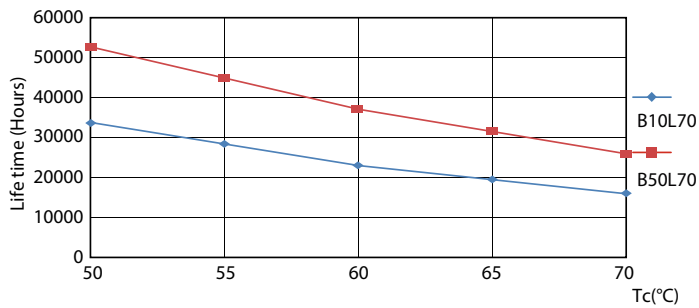

## Lifetime

LEDtube PRO 1200mm 14W G13 2000lm

LEDtube PRO 1200mm 14W G13 2000lm

12W G13

12W G13

12W G13