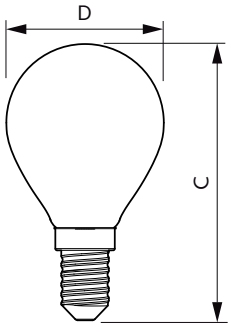

Velas y Esféricas LED clásicas mate

	387384
Datos de producto	
Código de producto completo	871869670643500
Nombre de producto del pedido	Classic LEDLuster ND 4.3-40W E14 827 P45 FR
EAN/UPC - Producto	8718696706435

Código de pedido	70643500
Cantidad por paquete	1
Numerador SAP - Paquetes por caja exterior	10
Material SAP	929001345502
Peso neto (pieza) SAP	0,014 kg

Plano de dimensiones

Candle P45 230V 4-40W 250lm 2700K E14ND

Product	D	C
Classic LEDLuster ND 4.3-40W E14 827 P45 FR	45 mm	80 mm