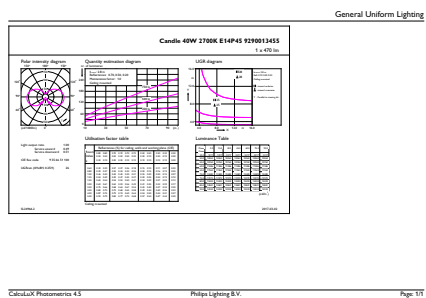

General uniform lighting - CLA LEDLuster ND 4.3-40W E14 827 P45 FR

Datos fotométricos