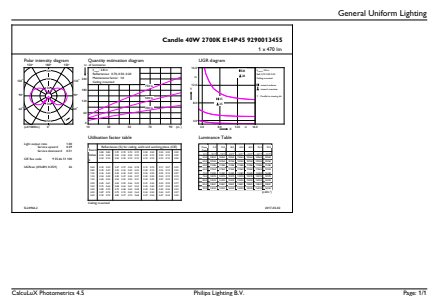

LEDbulb 40W E14 827 FR P45