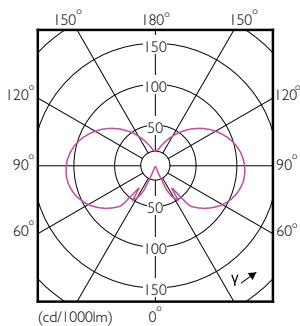

LEDbulb 40W E14 827 FR B35