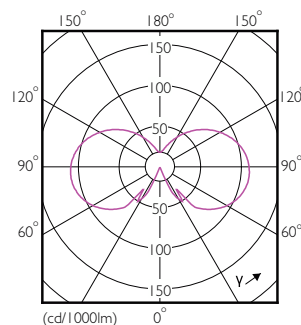

Plano de dimensiones

Product	D	C
CLA LEDLuster ND 4.3-40W E14 827 P45 FR	45 mm	80 mm

Datos fotométricos

Spectral Power Distribution Colour - CLA LEDLuster ND 4.3-40W E14 827 P45 FR

General uniform lighting - CLA LEDLuster ND 4.3-40W E14 827 P45 FR

Light Distribution Diagram - CLA LEDLuster ND 4.3-40W E14 827 P45 FR

Velas y Esféricas LED clásicas mate

Vida útil

Life Expectancy Diagram - CLA LEDLuster ND 4.3-40W E14 827 P45 FR

Lumen Maintenance Diagram - CLA LEDLuster ND 4.3-40W E14 827 P45 FR