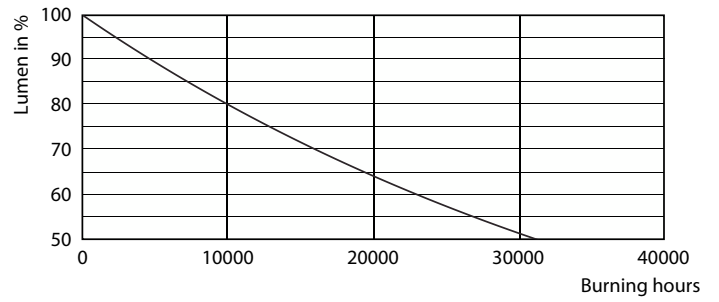

Velas y Esféricas LED clásicas mate

Vida útil

Life Expectancy Diagram - CLA LEDLuster ND 4.3-40W E14 827 P45 FR

Lumen Maintenance Diagram - CLA LEDLuster ND 4.3-40W E14 827 P45 FR