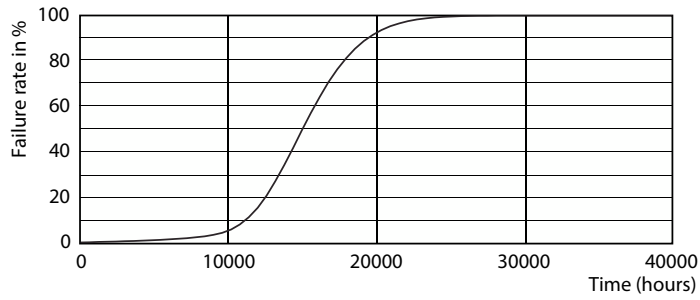

Velas y Esféricas LED clásicas mate

Vida útil

Life Expectancy Diagram - CLA LEDLuster ND 4.3-40W E14 827 P45 FR

Lumen Maintenance Diagram - CLA LEDLuster ND 4.3-40W E14 827 P45 FR