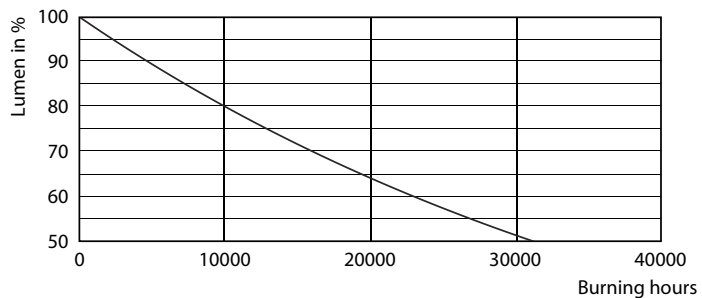

LEDbulb 25W E14 827 FR B35