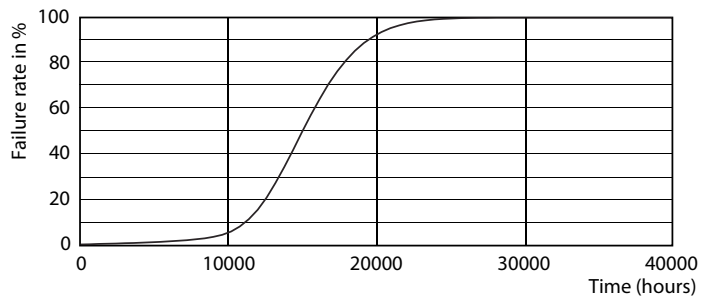

Velas y Esféricas LED clásicas mate

Vida útil

LEDbulb 40W E14 827 FR B35