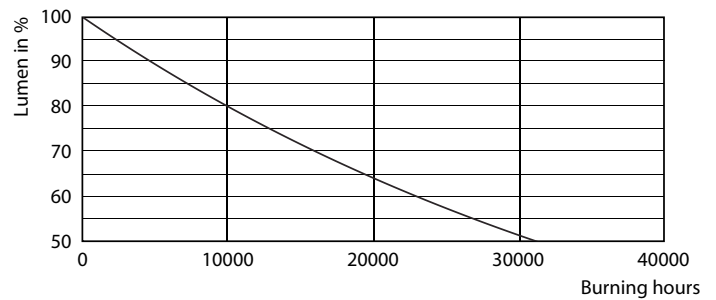

Produkt Daten

Allgemeine Eigenschaften	
Sockel	E14 [E14]
RoHS-Zeichen	RoHS mark
Nennlebensdauer (Nom)	15000 h
Schaltzyklus	20000X
Technischer Typ	2.2-25W

Lichttechnische Daten	
Farbcode	827 [CCT von 2700 K]
Lichtstrom (Nom)	250 lm
Nennlichtstrom (Nom)	250 lm
Lichtfarbe	Warmweiß (WW)
Ähnlichste Farbtemperatur (Nom)	2700 K
Nennlichtausbeute (Nom)	113,00 lm/W
Farbkonsistenz	<6
Farbwiedergabeindex (Nom.)	80

Photometrische Daten

LEDbulb 25W E14 827 FR B35

Lebensdauer

LEDbulb 25W E14 827 FR B35

LEDbulb 25W E14 827 FR B35