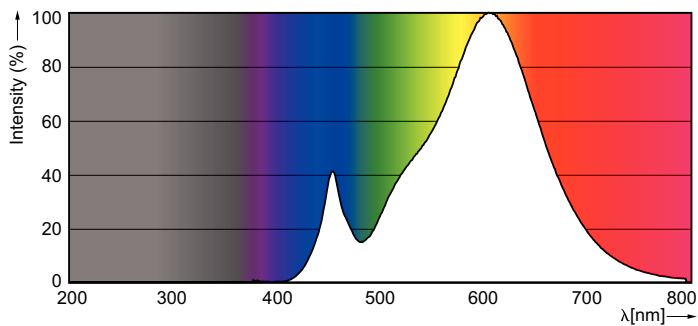

Classic LED Kerzen- und Tropfenlampen matt

Dimmen	
Dimmbar	Nein
Mechanische Kenndaten	
Kolbenausführung	matt (FR)
Zulassungen und Anwendungseigenschaften	
Energieeffizienz-Label (EEL)	A++
Energieverbrauch kWh/1.000 Std.	3 kWh
Produktdaten	
Gesamt-Produktcode	871869670649700

Bestell-Produktname	CLA LEDCandle ND 2.2-25W BA35 E14 FR
EAN/UPC - Produkt	8718696706497
Bestellcode	70649700
Anzahl pro Verpackung	1
Anzahl pro Umverpackung	10
Material-Nr. (12NC)	929001345802
Nettogewicht (Einzelteil)	0,014 kg

Abmessungsskizzen

Product	D	C
CLA LEDCandle ND 2.2-25W BA35 E14 FR	35 mm	123 mm

Photometrische Daten

LEDbulb 25W E14 827 FR BA35