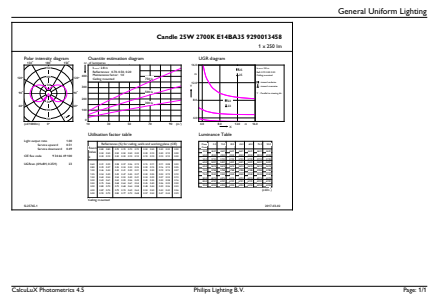

Classic LED Kerzen- und Tropfenlampen matt

Dimmen	
Dimmbar	Nein
Mechanische Kenndaten	
Kolbenausführung	matt (FR)
Zulassungen und Anwendungseigenschaften	
Energieeffizienz-Label (EEL)	A++
Energieverbrauch kWh/1.000 Std.	3 kWh
Produktdaten	
Gesamt-Produktcode	871869670649700

Bestell-Produktname	CLA LEDCandle ND 2.2-25W BA35 E14 FR
EAN/UPC - Produkt	8718696706497
Bestellcode	70649700
Anzahl pro Verpackung	1
Anzahl pro Umverpackung	10
Material-Nr. (12NC)	929001345802
Nettogewicht (Einzelteil)	0,014 kg

Abmessungsskizzen

Product	D	C
CLA LEDCandle ND 2.2-25W BA35 E14 FR	35 mm	123 mm

Photometrische Daten

LEDbulb 25W E14 827 FR BA35