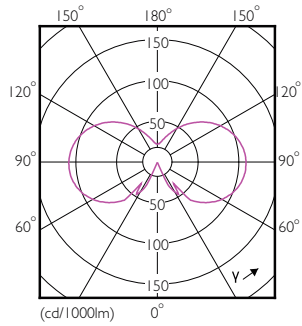

Classic LED Kerzen- und Tropfenlampen matt

Photometrische Daten

LEDbulb 25W E14 827 FR B35