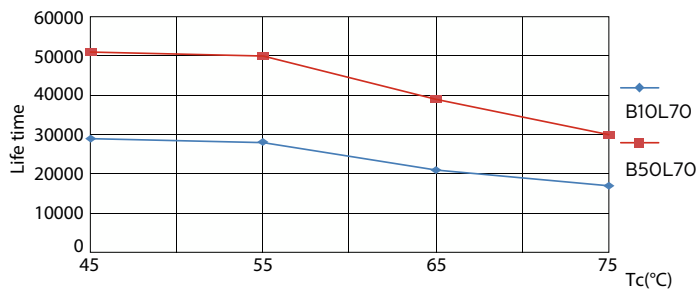

Life Expectancy Diagram - MAS LEDtube HF 1500mm UO 36W 830 T5

Life Expectancy Diagram - MAS LEDtube HF 1500mm UO 36W 830 T5