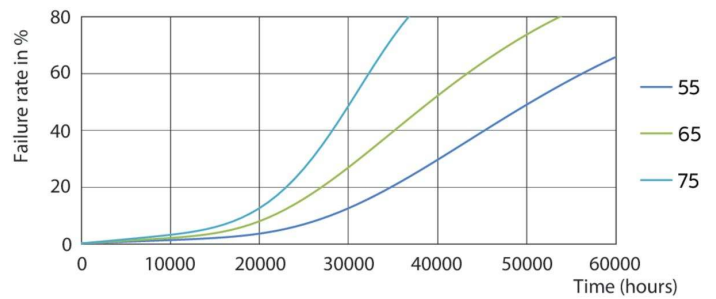

## Levetid

Life Expectancy Diagram - MAS LEDtube HF 1500mm UO 36W 830 T5

Lumen Maintenance Diagram - MAS LEDtube HF 1500mm UO 36W 830 T5

Life Expectancy Diagram - MAS LEDtube HF 1500mm UO 36W 830 T5

Life Expectancy Diagram - MAS LEDtube HF 1500mm UO 36W 830 T5