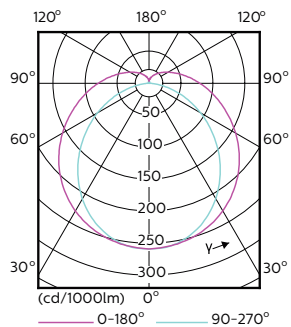

General uniform lighting - MAS LEDtube HF 1500mm UO 36W 830 T5

Light Distribution Diagram - MAS LEDtube HF 1500mm UO 36W 830 T5