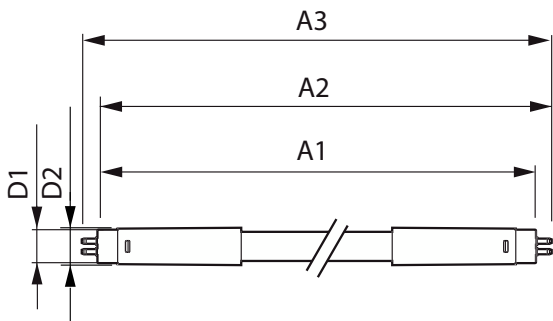

MASTER LEDtube InstantFit HF T5

Lysstyringssystemer og dæmpning	
Dæmpbar	Nej
Mekanik og armaturhus	
Pære finish	Matteret
Lyskildemateriale	Plast
Produktlængde	1500 mm
Godkendelse og anvendelsesområde	
Energieffektivitetsklasse	E
Energibesparende produkt	Ja
Godkendelsesmærkninger	RoHS-overensstemmelse TUV CE-mærkning KEMA Keur-certifikat
Energiforbrug kWh/1000 t.	36 kWh
EPREL-registreringsnummer	415181
Produktdata	
Ordreproduktnavn	MAS LEDtube HF 1500mm UO 36W 830 T5

Det fulde produktnavn	Master LEDtube HF 1500mm UO 36W 830 T5
Full EOC	871869670599500
Beskrivelse af lokal kode	2057807623
Ordrekode	70599500
Materialenr. (12NC)	929001346102
Lokal ordrekode	2057807623
SAP-tæller – antal pr. pakke	1
EAN/UPC – Produkt/Æske	8718696705995
Tæller – antal pakker pr. kasse (udvendig emballage)	10
EAN/UPC – kasse	8718696706008

Målskitse

Product	D1	D2	A1	A2	A3
MAS LEDtube HF 1500mm UO 36W 830 T5	15,2 mm	21 mm	1.447,8 mm	1.454,9 mm	1.462 mm

Fotometriske data