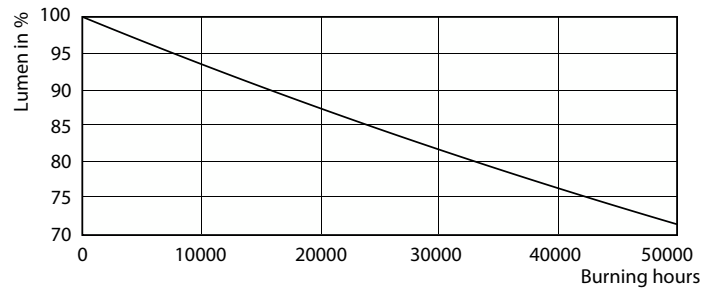

MASTER LEDtube InstantFit HF T5

Fotometriske data

Levetid

Life Expectancy Diagram - MAS LEDtube HF 1500mm UO 36W 830 T5

Life Expectancy Diagram - MAS LEDtube HF 1500mm UO 36W 830 T5