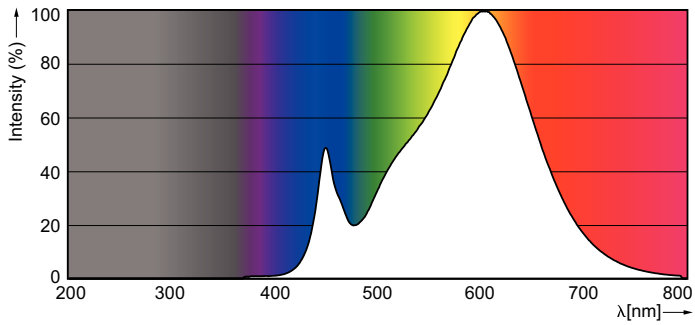

MASTER LEDtube InstantFit HF T5

Fotometriske data