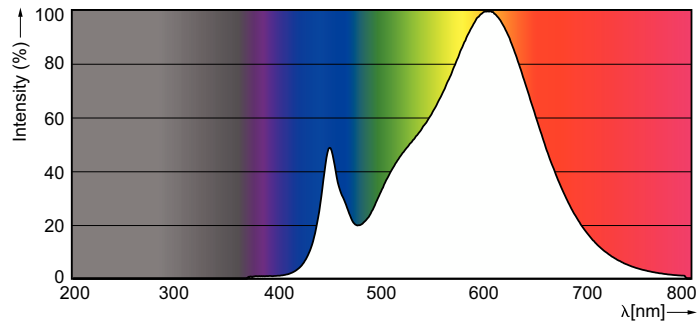

MASTER LEDtube InstantFit HF T5

Fotometriske data

Spectral Power Distribution Colour - MAS LEDtube HF 1500mm UO 36W 830 T5