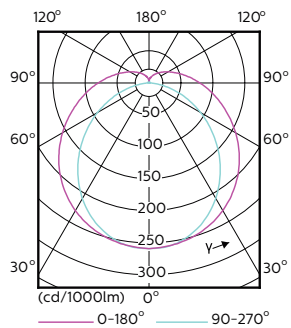

Målskitse

TLED 230V 37-80W 5600lm 160D 3000K G5 ND

Product	D1	D2	A1	A2	A3
MAS LEDtube HF 1500mm UO 36W 830 T5	15,2 mm	21 mm	1447,8 mm	1454,9 mm	1462 mm

Fotometriske data

LEDtube 1500mm 36W G5 830 5200lm

MASTER LEDtube InstantFit HF T5