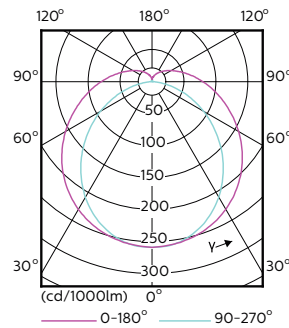

LEDtube 1500mm 36W G5 830 5200lm