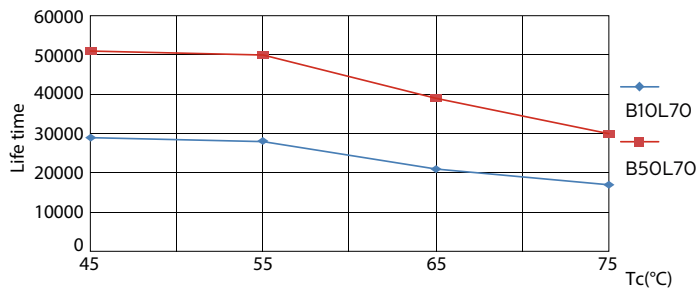

Käyttöikä

LEDtube 1500mm 36W G5 5600lm

LEDtube 1200mm 26W G5 3900lm