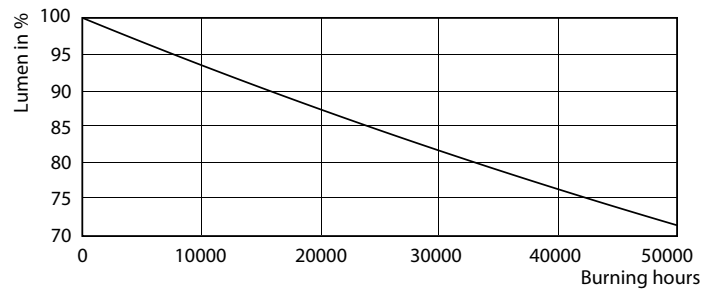

Käyttöikä

LEDtube 1500mm 36W G5 5600lm

LEDtube 1200mm 26W G5 3900lm