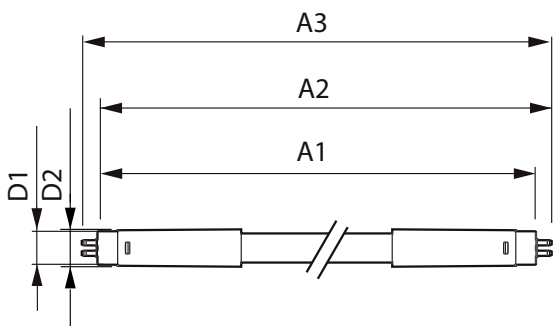

MASTER LEDtube InstantFit HF T5

Mekaaniset tiedot ja runko

Tuotteen pituus	1500 mm

Hyväksyntä ja käyttökohteet

Energiatohokkuusmerkintä (EEL)	A++
Energiaa säästävä tuote	Yes
Hyväksyntämerkinnät	RoHS compliance CE merkintä KEMA Keur certificate
Energiankulutus kWh/1000 h	42 kWh

Tuotetiedot

Koko tuotekoodi	871869670599500

Tilaustuotteen nimi	MAS LEDtube HF 1500mm UO 36W 830 T5
EAN/UPC – tuote	8718696705995
Tilauskoodi	70599500
Sähkönumero	4721581
Osoittaja – määrä/pakkaus	1
Osoittaja – pakkauksia ulommassa laatikossa	10
Materiaalinumero (12NC)	929001346102
Nettopaino (kappale)	0,170 kg

Mittapiirros

TLED 230V 37-80W 5600lm 160D 3000K G5 ND

Product	D1	D2	A1	A2	A3
MAS LEDtube HF 1500mm UO 36W 830 T5	15,2 mm	21 mm	1447,8 mm	1454,9 mm	1462 mm

Valonjakotiedot