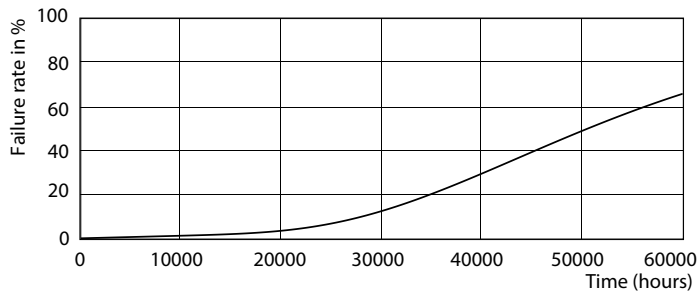

Käyttöikä

LEDtube 1500mm 36W G5 5600lm

LEDtube 1200mm 26W G5 3900lm