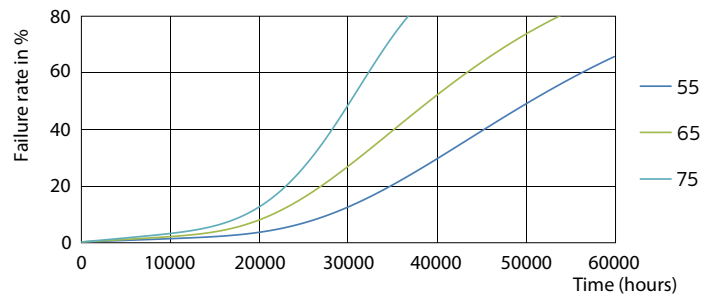

Käyttöikä

LEDtube 1500mm 36W G5 5600lm

LEDtube 1200mm 26W G5 3900lm