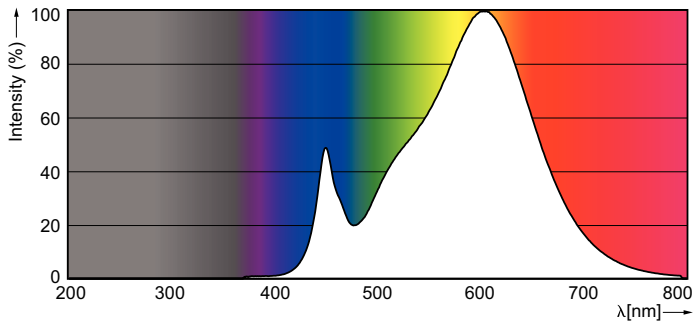

MASTER LEDtube InstantFit HF T5

Valonjakotiedot