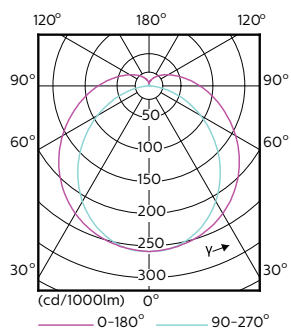

Tuotteen pituus	1500 mm
-----------------	---------

Hyväksyntä ja käyttökohteet

Energiatohokkuusmerkintä (EEL)	A++
Energiaa säästävä tuote	Yes
Hyväksyntämerkinnät	RoHS compliance CE merkintä KEMA Keur certificate
Energiankulutus kWh/1000 h	42 kWh

Mittapiirros

TLED 230V 37-80W 5600lm 160D 3000K G5 ND

Product	D1	D2	A1	A2	A3
MAS LEDtube HF 1500mm UO 36W 830 T5	15,2 mm	21 mm	1447,8 mm	1454,9 mm	1462 mm

Valonjakotiedot

LEDtube 1500mm 36W G5 830 5200lm

MASTER LEDtube InstantFit HF T5