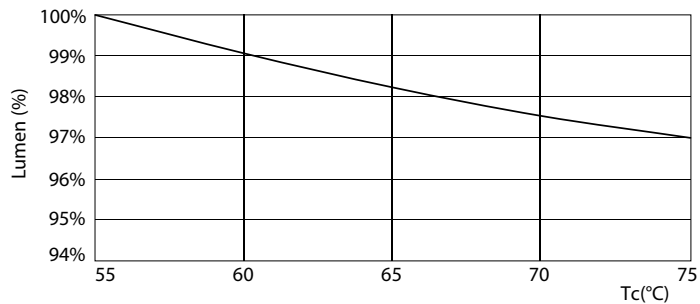

MASTER LEDtube InstantFit HF T5

Käyttöikä

LEDtube 1500mm 36W G5 5600lm