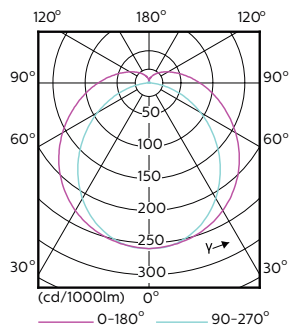

## Fotometrische gegevens

LEDtube 1500mm 36W G5 830 5200lm