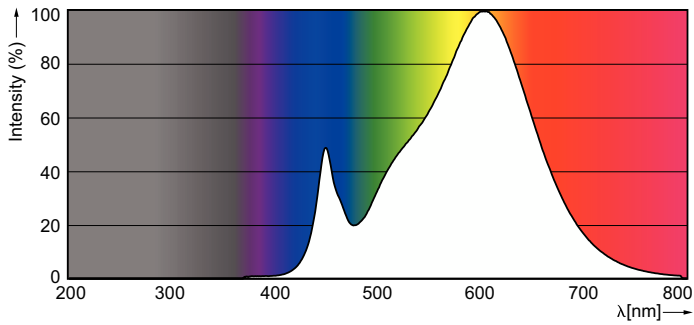

MASTER LEDtube InstantFit HF T5

Fotometrische gegevens

Spectral Power Distribution Colour - MAS LEDtube HF 1500mm UO 36W 830 T5