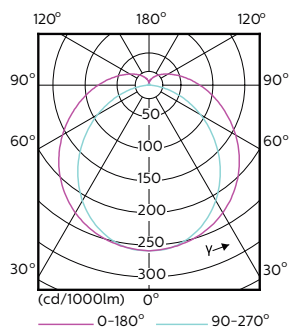

Maatschets

Product	D1	D2	A1	A2	A3
MAS LEDtube HF 1500mm UO 36W 830 T5	15,2 mm	21 mm	1.447,8 mm	1.454,9 mm	1.462 mm

Fotometrische gegevens

General uniform lighting - MAS LEDtube HF 1500mm UO 36W 830 T5

Light Distribution Diagram - MAS LEDtube HF 1500mm UO 36W 830 T5