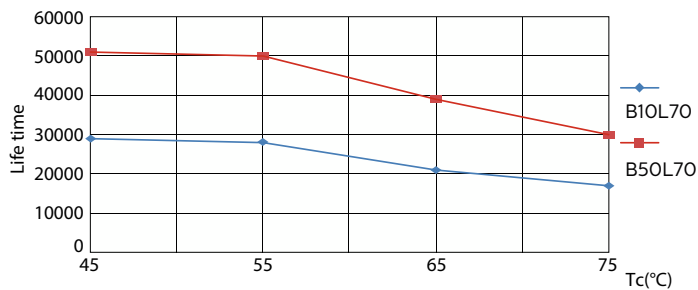

Product gegevens

Algemene informatie	
Lampvoet	G5 [G5]
Nominale levensduur	60.000 hr
Schakelcyclus	50.000
Lamptype	LED
Meetreferentie van lichtstroom	Sphere
CE-markering	Ja
Conform EU RoHS-richtlijn	Ja
Gegevens lichttechniek	
Kleurcode	830 [CCT of 3000K]
Bundelhoek (nom.)	160 graden
Lichtstroom	5.200 lm
Kleuraanduiding	Wit (WH)
Gecorrigeerde kleurtemperatuur (nom)	3000 K
Lichtrendement (gespec.) (nom.)	144,00 lm/W
Kleurconsistentie	<6
Kleurweergave-index (CRI)	80

MASTER LEDtube InstantFit HF T5

Fotometrische gegevens

Spectral Power Distribution Colour - MAS LEDtube HF 1500mm UO 36W 830 T5

Levensduur

Life Expectancy Diagram - MAS LEDtube HF 1500mm UO 36W 830 T5

Lumen Maintenance Diagram - MAS LEDtube HF 1500mm UO 36W 830 T5