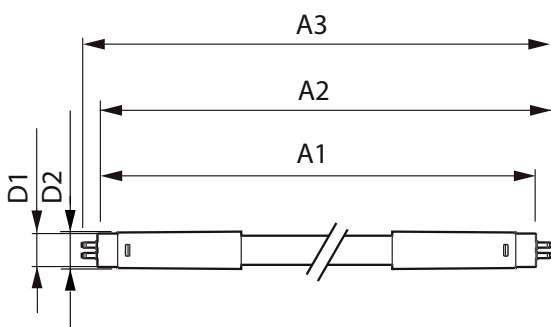

MASTER LEDtube InstantFit HF T5

Dimbaarheid en regelsystemen

Dimbaar	Nee

Eigenschappen behuizing en afmetingen

Lampafwerking	Mat
Lampmateriaal	Kunststof
Productlengte	1.500 mm

Keurmerken en classificaties

Energie-efficiëntielabel	E
Energiebesparend product	Ja
Keurmerken	Conform RoHS TÜV CE-markering KEMA Keur-certificaat
Energieverbruik kWh/1.000 uur	36 kWh
EPREL-registratienummer	415181

Productgegevens

Productnaam voor bestelling	MAS LEDtube HF 1500mm UO 36W 830 T5
Volledige productnaam	Master LEDtube HF 1500mm UO 36W 830 T5
Full EOC	871869670599500
Bestelcode	70599500
Materiaalnr. (12NC)	929001346102
Numerator - Aantal per pak	1
EAN/UPC - product/behuizing	8718696705995
Numerator - Dozen per buitendoos	10
EAN/UPC - Case	8718696706008

Maatschets

Product	D1	D2	A1	A2	A3
MAS LEDtube HF 1500mm UO 36W 830 T5	15,2 mm	21 mm	1.447,8 mm	1.454,9 mm	1.462 mm

Fotometrische gegevens