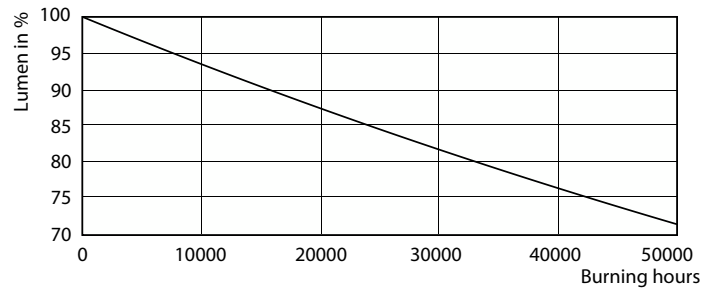

Product gegevens

Algemene informatie	
Lampvoet	G5 [G5]
Nominale levensduur	60.000 hr
Schakelcyclus	50.000
Lamptype	LED
Meetreferentie van lichtstroom	Sphere
CE-markering	Ja
Conform EU RoHS-richtlijn	Ja
Gegevens lichttechniek	
Kleurcode	830 [CCT of 3000K]
Bundelhoek (nom.)	160 graden
Lichtstroom	5.200 lm
Kleuraanduiding	Wit (WH)
Gecorrigeerde kleurtemperatuur (nom)	3000 K
Lichtrendement (gespec.) (nom.)	144,00 lm/W
Kleurconsistentie	<6
Kleurweergave-index (CRI)	80

MASTER LEDtube InstantFit HF T5

Fotometrische gegevens

Spectral Power Distribution Colour - MAS LEDtube HF 1500mm UO 36W 830 T5

Levensduur

Life Expectancy Diagram - MAS LEDtube HF 1500mm UO 36W 830 T5

Lumen Maintenance Diagram - MAS LEDtube HF 1500mm UO 36W 830 T5