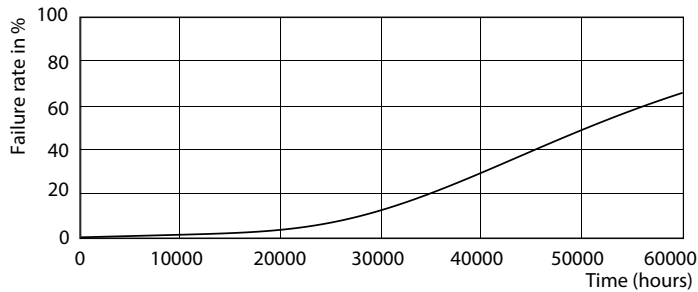

Levensduur