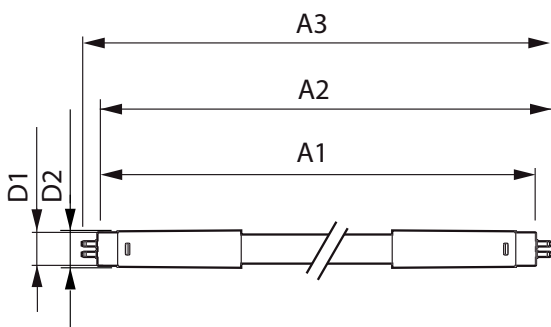

MASTER LEDtube InstantFit HF T5

Regelsystemen en Dimmers

Dimbaar Nee

Mechanische eigenschappen en Behuizing

Productlengte 1500 mm

Goedkeuring en Toepassing

Energie-efficiëntielabel (EEL) A++

Energiebesparend product Yes

Goedkeuringsmerktekens RoHS compliance CE-markering KEMA
Keur-certificaat

Energieverbruik kWh/1000 uur 42 kWh

Productgegevens

Volledige productcode 871869670599500

Productnaam voor bestelling MAS LEDtube HF 1500mm UO 36W 830 T5

EAN/UPC - Product 8718696705995

Bestelcode 70599500

Local Code MTT5UO15036W830

Numerator - Aantal per pak 1

Numerator - Dozen per buitendoos 10

Materiaalnr. (12NC) 929001346102

Netto gewicht (per stuk) 0,170 kg

Maatschets

TLED 230V 37-80W 5600lm 160D 3000K G5 ND

Product	D1	D2	A1	A2	A3
MAS LEDtube HF 1500mm UO 36W 830 T5	15,2 mm	21 mm	1447,8 mm	1454,9 mm	1462 mm

Fotometrische gegevens