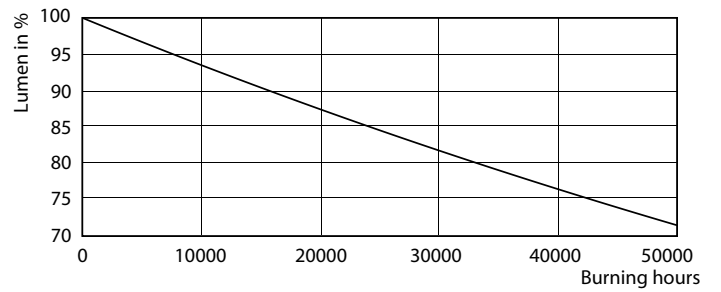

Levensduur

LEDtube 1500mm 36W G5 5600lm

LEDtube 1200mm 26W G5 3900lm