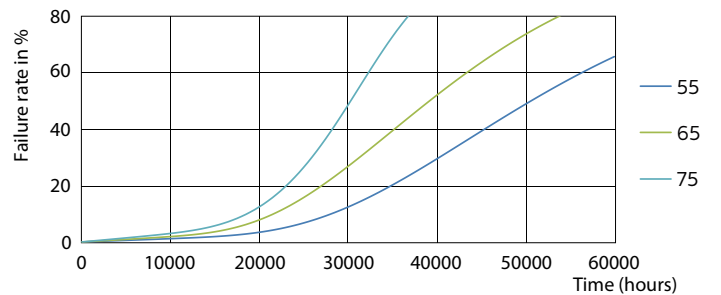

Levensduur

LEDtube 1500mm 36W G5 5600lm

LEDtube 1200mm 26W G5 3900lm