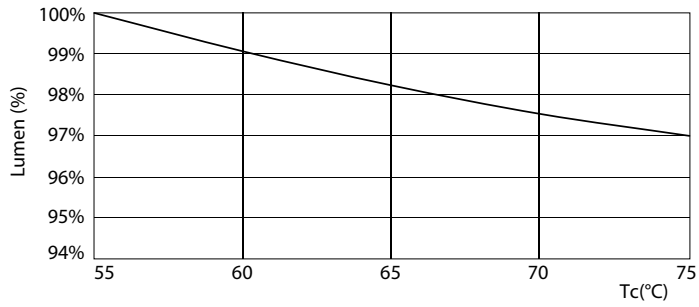

MASTER LEDtube InstantFit HF T5

Фотометрические данные

Срок службы

LEDtube 1500mm 36W G5 5600lm

LEDtube 1200mm 26W G5 3900lm

MASTER LEDtube InstantFit HF T5

Срок службы

LEDtube 1500mm 36W G5 5600lm