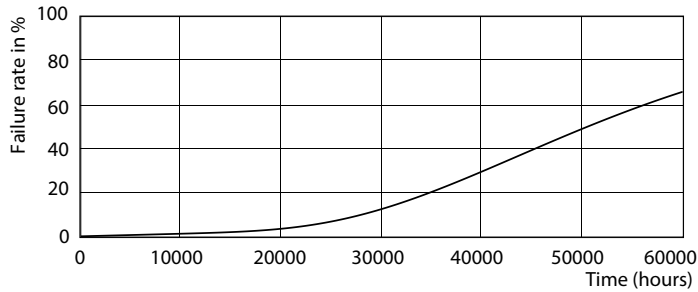

Срок службы

LEDtube 1500mm 36W G5 5600lm

LEDtube 1200mm 26W G5 3900lm