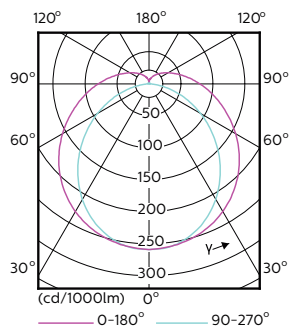

Чертеж размеров

TLED 230V 37-80W 5600lm 160D 3000K G5 ND

Product	D1	D2	A1	A2	A3
MAS LEDtube HF 1500mm UO 36W 830 T5	15,2 mm	21 mm	1447,8 mm	1454,9 mm	1462 mm

Фотометрические данные

LEDtube 1500mm 36W G5 830 5200lm