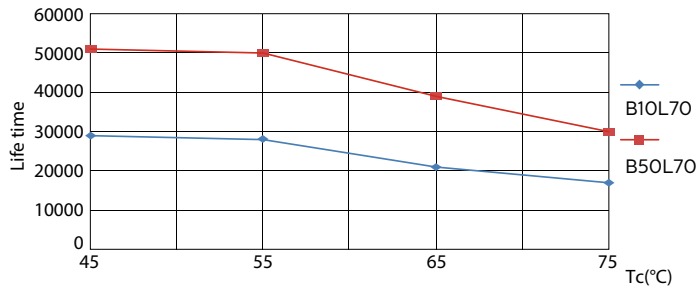

Срок службы

LEDtube 1500mm 36W G5 5600lm

LEDtube 1200mm 26W G5 3900lm