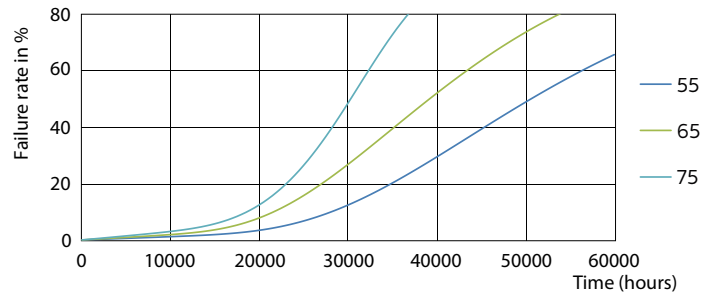

Срок службы

LEDtube 1500mm 36W G5 5600lm

LEDtube 1200mm 26W G5 3900lm