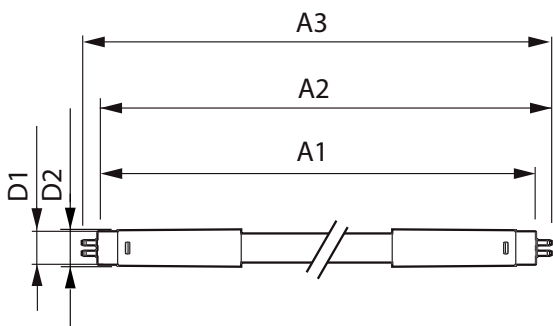

MASTER LEDtube InstantFit HF T5

Механические компоненты и корпус

Длина продукта	1500 mm

Соответствие требованиям и область применения

Метка энергоэффективности (EEL)	A++
Энергосберегающий продукт	Yes
Знаки утверждения	RoHS compliance CE marking KEMA Keur certificate
Энергопотребление кВт-час/1000 ч	42 kWh

Данные об изделии

Полный код продукта	871869670599500

Название продукта для заказа	MAS LEDtube HF 1500mm UO 36W 830 T5
EAN/UPC — продукт	8718696705995
Код заказа	929001346102
Нумератор — количество на упаковку	1
Нумератор — упаковок на внешний короб	10
Материал № (12NC)	929001346102
Вес нетто (шт.)	0,170 kg

Чертеж размеров

TLED 230V 37-80W 5600lm 160D 3000K G5 ND

Product	D1	D2	A1	A2	A3
MAS LEDtube HF 1500mm UO 36W 830 T5	15,2 mm	21 mm	1447,8 mm	1454,9 mm	1462 mm

Фотометрические данные