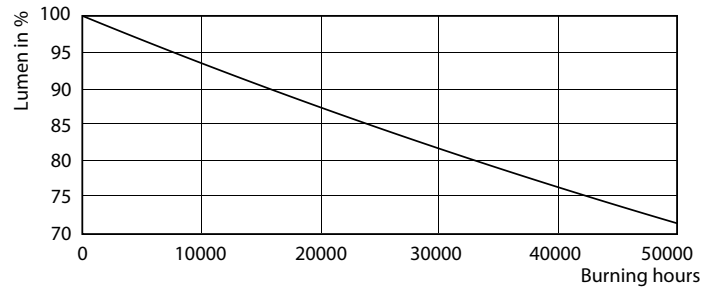

Срок службы

LEDtube 1500mm 36W G5 5600lm

LEDtube 1200mm 26W G5 3900lm