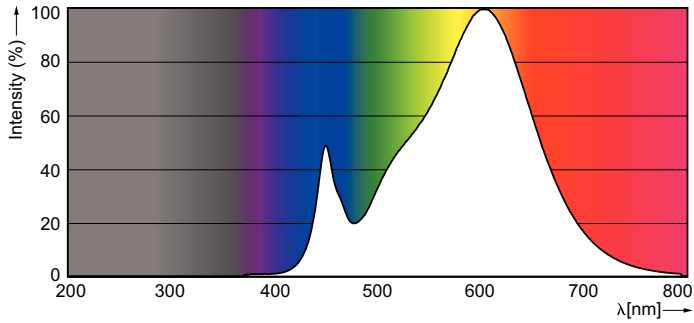

MASTER LEDtube InstantFit HF T5

Фотометрические данные