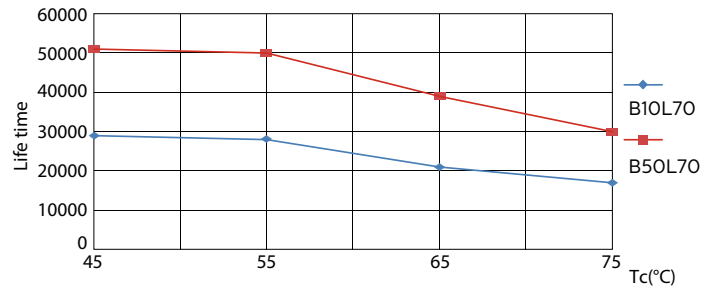

Данные о продукции

Общая информация	
Цоколь	G5 [G5]
Номинальный срок службы (ном.)	50000 h
Цикл переключения	50000X
B50L70	50000 h

Технические характеристики освещения	
Код цвета	830 [Цветовая температура 3000K]
Угол пучка света (ном.)	160 °
Светоотдача (ном.)	5200 lm
Светоотдача (номинальная) (ном.)	5200 lm
Номинальный угол распределения света	160 °
Коррелированная цветовая температура (ном.)	3000 K
Постоянство цвета	<6
Коэффициент цветопередачи (ном.)	83
Стабильность светового потока лампы в конце номинального срока службы (ном.)	70 %

LEDtube 1200mm 26W G5

MASTER LEDtube InstantFit HF T5

Фотометрические данные

Срок службы

LEDtube 1500mm 36W G5 5600lm

LEDtube 1500mm 36W G5 5600lm

MASTER LEDtube InstantFit HF T5

Срок службы