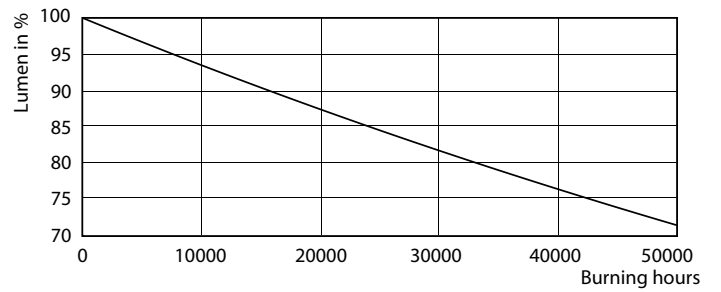

LEDtube 1500mm 36W G5 5600lm