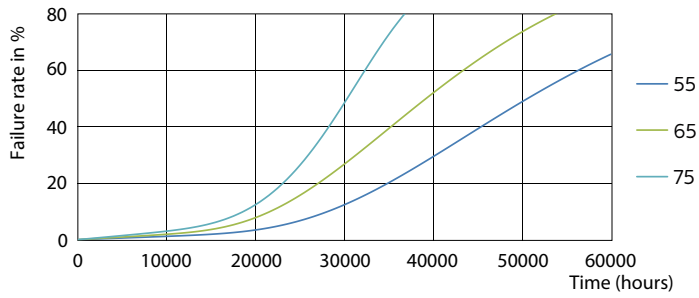

LEDtube 1200mm 26W G5

MASTER LEDtube InstantFit HF T5

Фотометрические данные

Срок службы

LEDtube 1500mm 36W G5 5600lm

LEDtube 1500mm 36W G5 5600lm

MASTER LEDtube InstantFit HF T5

Срок службы