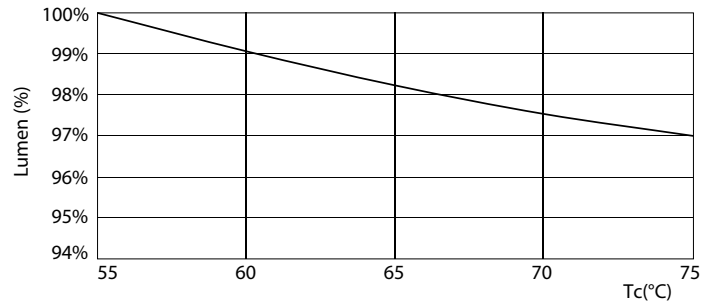

LEDtube 1200mm 26W G5

MASTER LEDtube InstantFit HF T5

Фотометрические данные

Срок службы

LEDtube 1500mm 36W G5 5600lm

LEDtube 1500mm 36W G5 5600lm

MASTER LEDtube InstantFit HF T5

Срок службы