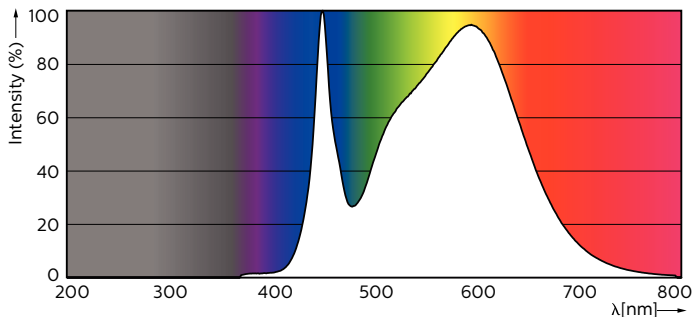

LEDtube 1500mm 36W G5 840 5600lm