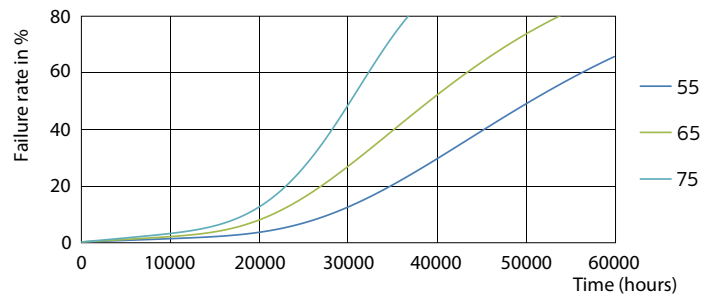

Срок службы

LEDtube 1500mm 36W G5 5600lm

LEDtube 1200mm 26W G5 3900lm