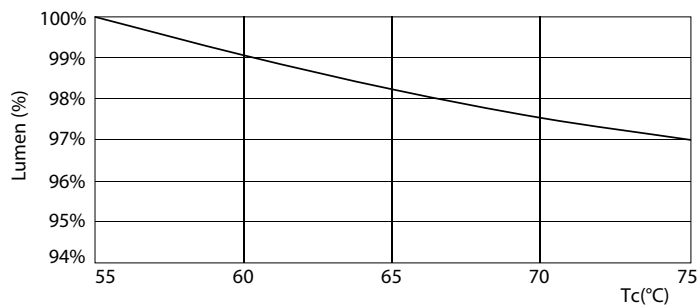

MASTER LEDtube InstantFit HF T5

Фотометрические данные

Срок службы

LEDtube 1500mm 36W G5 5600lm

LEDtube 1200mm 26W G5 3900lm

MASTER LEDtube InstantFit HF T5

Срок службы

LEDtube 1500mm 36W G5 5600lm