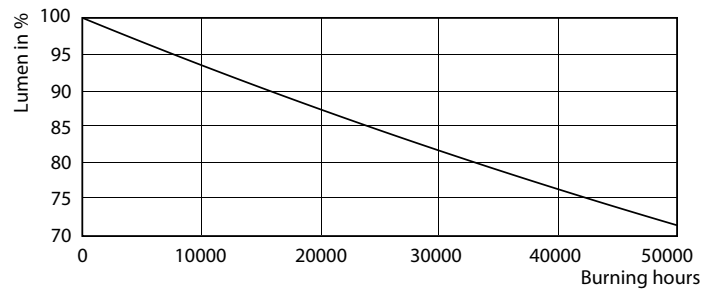

Срок службы

LEDtube 1500mm 36W G5 5600lm

LEDtube 1200mm 26W G5 3900lm