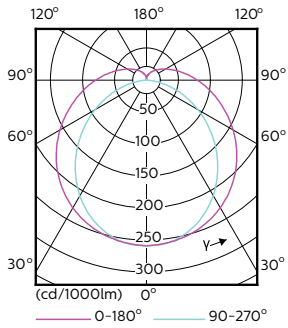

MASTER LEDtube InstantFit HF T5

Фотометрические данные