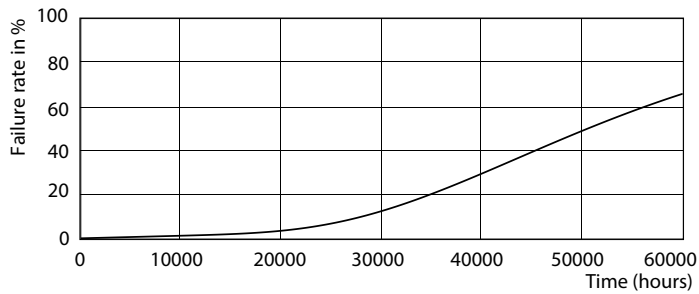

Срок службы

LEDtube 1500mm 36W G5 5600lm

LEDtube 1200mm 26W G5 3900lm