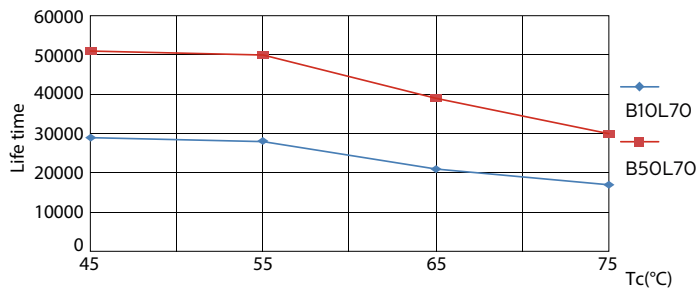

Срок службы

LEDtube 1500mm 36W G5 5600lm

LEDtube 1200mm 26W G5 3900lm