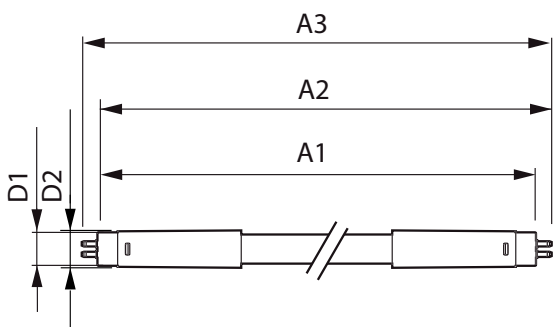

Возможность изменения яркости света	No
-------------------------------------	----

Механические компоненты и корпус

Длина продукта	1500 mm
----------------	---------

Соответствие требованиям и область применения

Чертеж размеров

TLED 230V 37-80W 5600lm 160D 4000K G5 ND

Product	D1	D2	A1	A2	A3
MAS LEDtube HF 1500mm UO 36W 840 T5	15,2 mm	21 mm	1447,8 mm	1454,9 mm	1462 mm

Фотометрические данные

LEDtube 1500mm 36W G5 840 5600lm