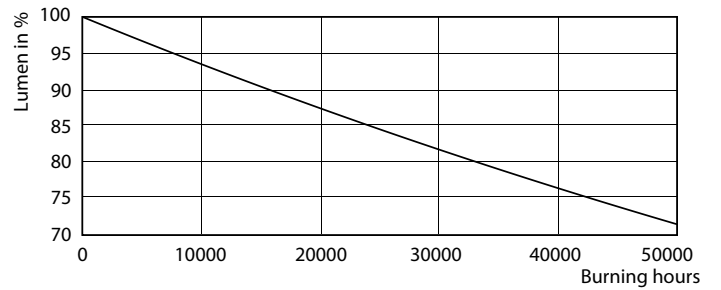

LEDtube 1500mm 36W G5 5600lm