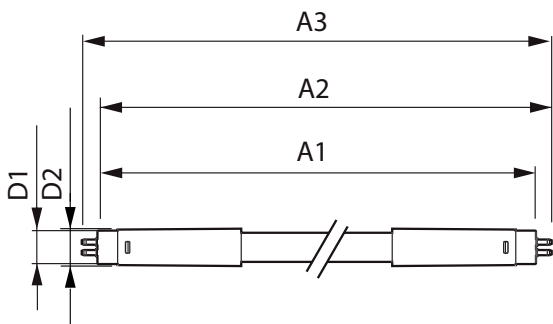

MASTER LEDtube InstantFit HF T5

Системы управления и регулировка яркости света

Возможность диммирования	Нет

Механические компоненты и корпус

Финишная обработка колбы	Матовый
Материал колбы	Пластиковый
Длина продукта	1 500 мм
Форма колбы	Трубка, с двумя цоколями

Соответствие требованиям и область применения

Класс энергоэффективности	D
Энергосберегающий продукт	Да
Знаки утверждения	RoHS-совместимый TUV Маркировка CE Сертификат KEMA Keur
Энергопотребление кВт-час/1000 ч	36 kWh
Регистрационный номер EPREL	415182

Данные об изделии

Название продукта для заказа	MAS LEDtube HF 1500mm UO 36W 840 T5
Полное название продукта	MAS LEDtube HF 1500mm UO 36W 840 T5
Полный код продукта	871869670603900
Код заказа	929001346202
Материал № (12NC)	929001346202
Нумератор — количество на упаковку	1
EAN/UPC — продукт/короб	8718696706039
Нумератор — упаковок на внешний короб	10
EAN/UPC — короб	8718696706046

Чертеж размеров

Product	D1	D2	A1	A2	A3
MAS LEDtube HF 1500mm UO 36W 840 T5	15,2 мм	21 мм	1 447,8 мм	1 454,9 мм	1 462 мм

Фотометрические данные