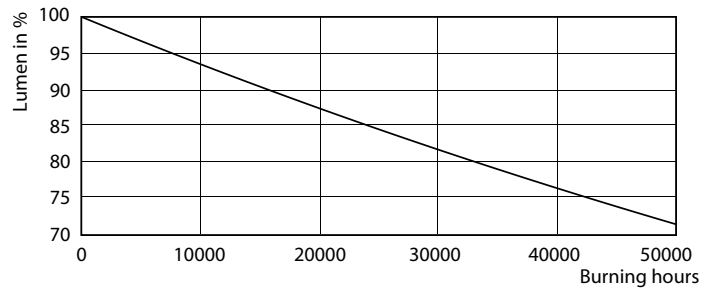

Spectral Power Distribution Colour - MAS LEDtube HF 1500mm UO 36W 840 T5

MASTER LEDtube InstantFit HF T5

Фотометрические данные

Light Distribution Diagram - MAS LEDtube HF 1500mm UO 36W 840 T5

Срок службы