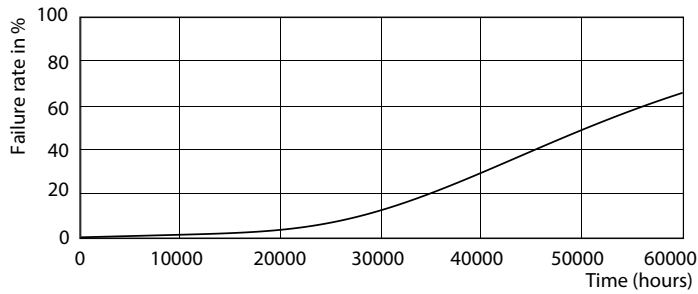

Spectral Power Distribution Colour - MAS LEDtube HF 1500mm UO 36W 840 T5

MASTER LEDtube InstantFit HF T5

Фотометрические данные

Light Distribution Diagram - MAS LEDtube HF 1500mm UO 36W 840 T5

Срок службы