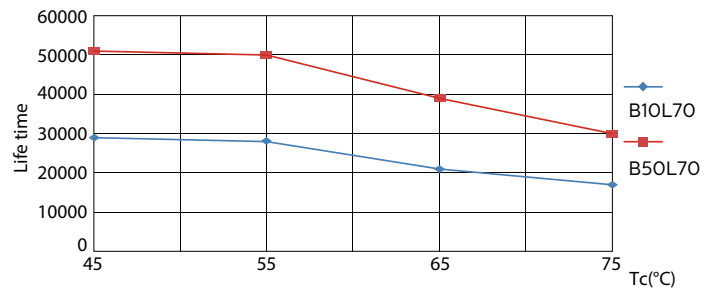

LEDtube 1500mm 36W G5 5600lm