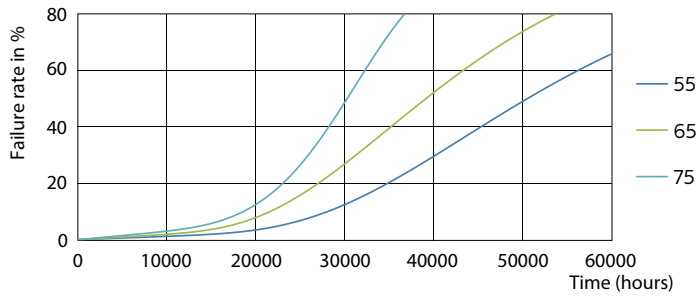

MASTER LEDtube InstantFit HF T5

Срок службы

LEDtube 1200mm 26W G5 3900lm

LEDtube 1500mm 36W G5 5600lm