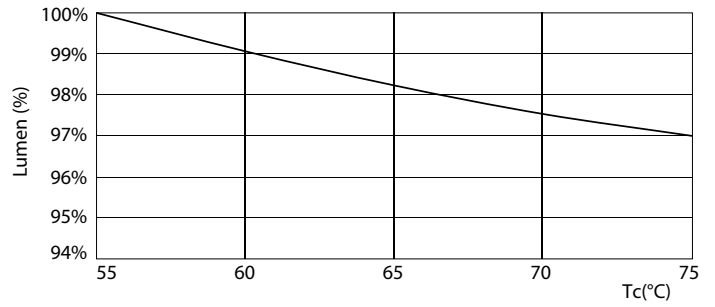

MASTER LEDtube InstantFit HF T5

Срок службы

LEDtube 1200mm 26W G5 3900lm

LEDtube 1500mm 36W G5 5600lm