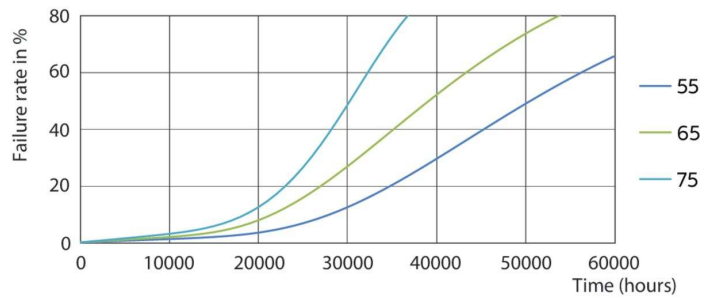

Lumen Maintenance Diagram - MAS LEDtube HF 1500mm UO 36W 840 T5

Life Expectancy Diagram - MAS LEDtube HF 1500mm UO 36W 840 T5