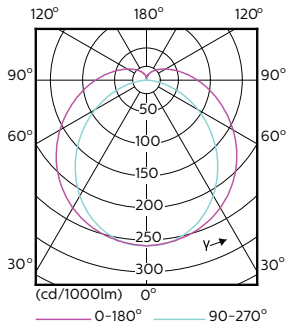

MASTER LEDtube InstantFit HF T5

Фотометрические данные

Light Distribution Diagram - MAS LEDtube HF 1500mm UO 36W 840 T5