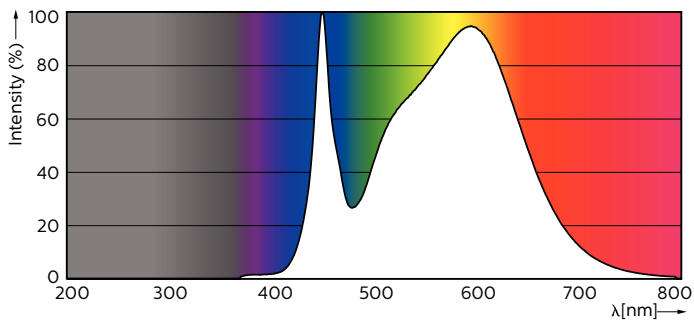

General uniform lighting - MAS LEDtube HF 1500mm UO 36W 840 T5

Spectral Power Distribution Colour - MAS LEDtube HF 1500mm UO 36W 840 T5