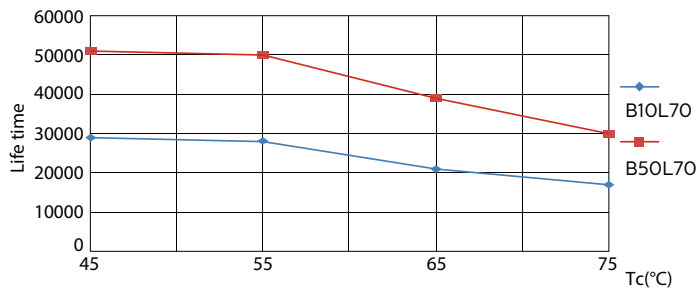

Life Expectancy Diagram - MAS LEDtube HF 1500mm UO 36W 840 T5

Life Expectancy Diagram - MAS LEDtube HF 1500mm UO 36W 840 T5