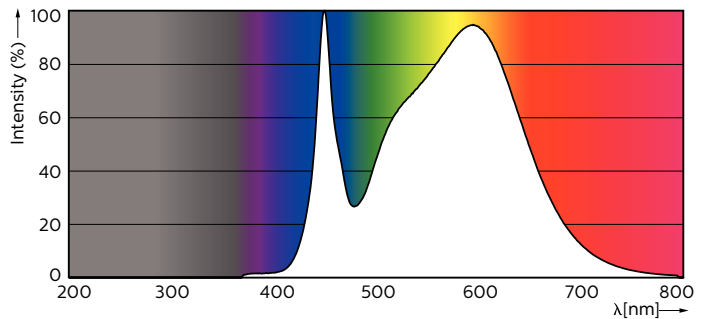

LEDtube 1500mm 36W G5 840 5600lm