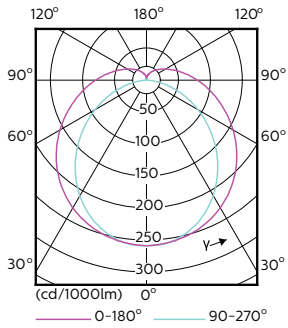

MASTER LEDtube InstantFit HF T5

Fotometrické údaje

Light Distribution Diagram - MAS LEDtube HF 1500mm UO 36W 840 T5