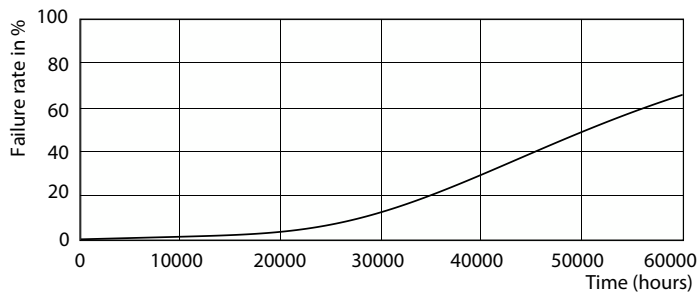

Spectral Power Distribution Colour - MAS LEDtube HF 1500mm UO 36W 840 T5

MASTER LEDtube InstantFit HF T5

Fotometrické údaje

Light Distribution Diagram - MAS LEDtube HF 1500mm UO 36W 840 T5

Životnosť

Life Expectancy Diagram - MAS LEDtube HF 1500mm UO 36W 840 T5