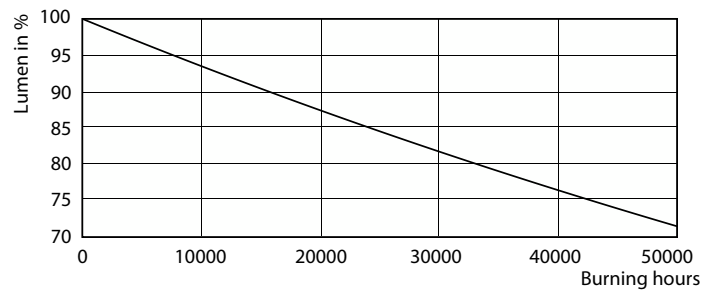

Spectral Power Distribution Colour - MAS LEDtube HF 1500mm UO 36W 840 T5

MASTER LEDtube InstantFit HF T5

Fotometrické údaje

Light Distribution Diagram - MAS LEDtube HF 1500mm UO 36W 840 T5

Životnosť

Life Expectancy Diagram - MAS LEDtube HF 1500mm UO 36W 840 T5