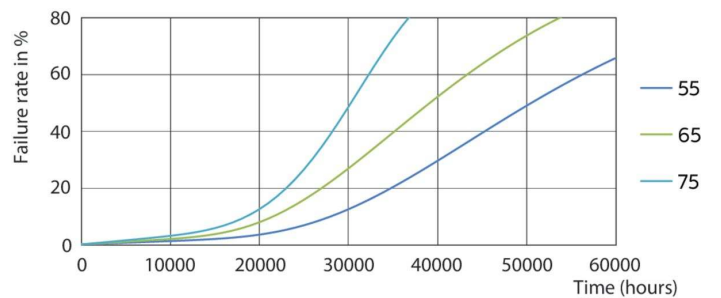

Lumen Maintenance Diagram - MAS LEDtube HF 1500mm UO 36W 840 T5

Life Expectancy Diagram - MAS LEDtube HF 1500mm UO 36W 840 T5