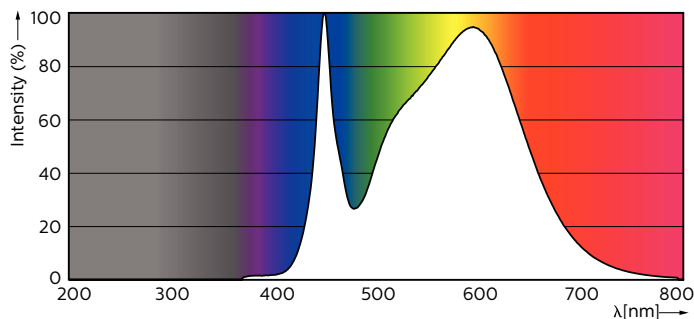

General uniform lighting - MAS LEDtube HF 1500mm UO 36W 840 T5

Spectral Power Distribution Colour - MAS LEDtube HF 1500mm UO 36W 840 T5