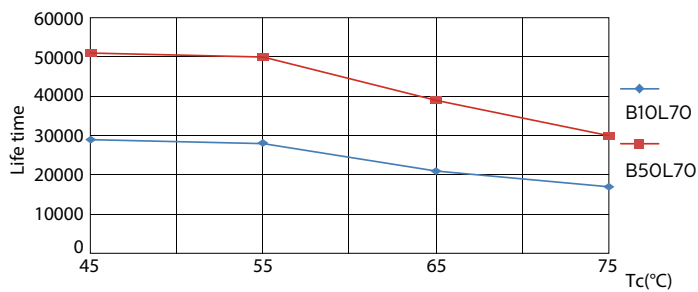

Life Expectancy Diagram - MAS LEDtube HF 1500mm UO 36W 840 T5

Life Expectancy Diagram - MAS LEDtube HF 1500mm UO 36W 840 T5