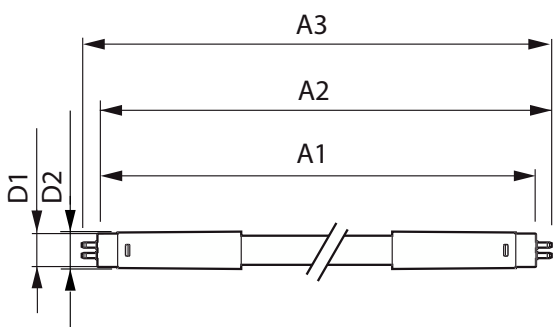

MASTER LEDtube InstantFit HF T5

Ovládanie a stmievanie

Stmievateľné	Nie

Mechanické časti a teleso

Povrchová úprava žiarovky	Matná
Materiál žiarovky	Plast
Dĺžka produktu	1 500 mm

Schválenie a použitie

Trieda energetickej účinnosti	D
Energeticky úsporný produkt	Áno
Schvaľovacie značky	V súlade so smernicou RoHS TUV Označenie CE Certifikát KEMA Keur
Spotreba energie kWh/1 000 h	36 kWh
Registračné číslo EPREL	415182

Údaje o produkte

Objednávkový názov produktu	MAS LEDtube HF 1500mm UO 36W 840 T5
Úplný názov produktu	Master LEDtube HF 1500mm UO 36W 840 T5
Úplný kód produktu	871869670603900
Objednávkový kód	70603900
Č. materiálu (12NC)	929001346202
Čitateľ – množstvo kusov v balení	1
EAN/UPC – produkt/puzdro	8718696706039
Čitateľ – počet balení v krabici	10
EAN/UPC – balenie	8718696706046

Rozmerový obrázok

Product	D1	D2	A1	A2	A3
MAS LEDtube HF 1500mm UO 36W 840 T5	15,2 mm	21 mm	1 447,8 mm	1 454,9 mm	1 462 mm

Fotometrické údaje