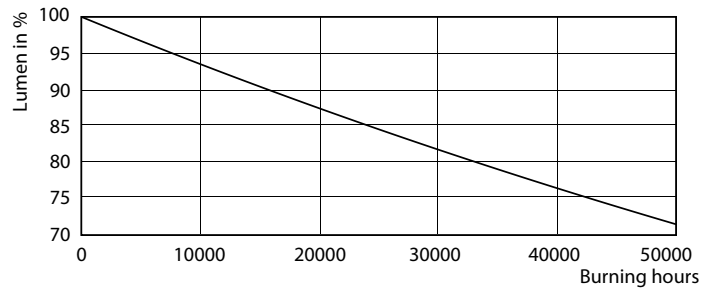

MASTER LEDtube InstantFit HF T5

Fotometriska data

Livslängd

LEDtube 1500mm 36W G5 5600lm

LEDtube 1200mm 26W G5 3900lm