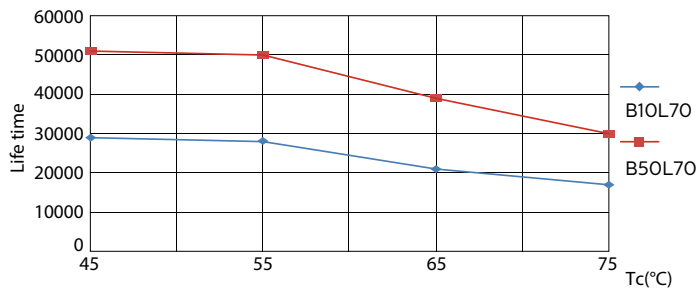

Produktdata

Allmän information		Power (Rated) (Nom)	
Socket	G5 [G5]		36 W
EU RoHS-kompatibel	Ja	Lampström (max)	750 mA
Nominell livslängd (nom)	50000 h	Lampström (min)	550 mA
Driftcykel	50000X	Tändningstid (nom)	0,5 s
		Uppvärmningstid till 60 % ljus (nom)	0,5 s
		Effektfaktor (nom)	0,9
		Spänning (nom)	65-75 V
Ljusteknik		Temperatur	
Färgkod	840 [CCT av 4 000 K]	T-ambient (max)	45 °C
Spridningsvinkel (nom)	160 °	T-ambient (min)	-20 °C
Ljusflöde (nom)	5600 lm	T-förvaring (max)	65 °C
Färgbeteckning	Kallvit (CW)	T-förvaring (min)	-40 °C
Korrelerad färgtemperatur (nom)	4000 K	T-Case max. (nom)	45 °C
Ljusutbyte (märkvärde) (nom)	155,00 lm/W		
Färgbeständighet	<6	Styrenheter och dimring	
Färgåtergivningindex (nom)	83	Dimbara	Nej
LLMF vid slutet av nominell livslängd (nom)	70 %		
Drift och elektricitet			
Ingångsfrekvens	40000-75000 Hz		

LEDtube 1500mm 36W G5 840 5600lm

MASTER LEDtube InstantFit HF T5

Fotometriska data

LEDtube 1200mm 26W G5

Livslängd

LEDtube 1500mm 36W G5 5600lm

LEDtube 1500mm 36W G5 5600lm

LEDtube 1500mm 36W G5 5600lm