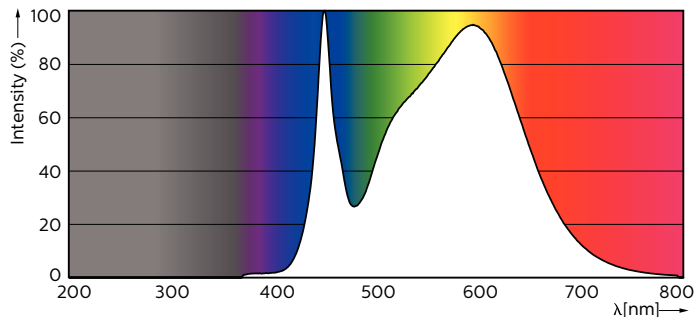

LEDtube 1500mm 36W G5 840 5600lm

LEDtube 1500mm 36W G5 840 5600lm