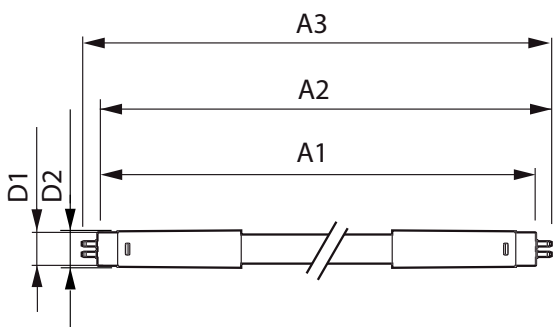

MASTER LEDtube InstantFit HF T5

Mekanik och armaturhus

Material i lampan	Plast
Produktlängd	1500 mm

Användning och godkännande

Energieffektivitetsetikett (EEL)	A++
Energisparande produkt	Yes
Godkännandemärkningar	RoHS compliance CE-märkning KEMA Keur certificate
Energiförbrukning kWh/1 000 tim	42 kWh

Produktdata

Fullständig produktkod	871869670603900

Beställningsproduktnamn	Master LEDtube HF 1500mm UO 36W 840 T5
EAN/UPC – Produkt	8718696706039
Beställningsnummer	70603900
Lokal kod	8292785
Räknare – Antal per förpackning	1
SAP-räknare – antal förpackningar per kartong	10
Materialnummer (12NC)	929001346202
Nettovikt (stycke)	0,170 kg

Måttskiss

TLED 230V 37-80W 5600lm 160D 4000K G5 ND

Product	D1	D2	A1	A2	A3
Master LEDtube HF 1500mm UO 36W 840 T5	15,2 mm	21 mm	1447,8 mm	1454,9 mm	1462 mm

Fotometriska data