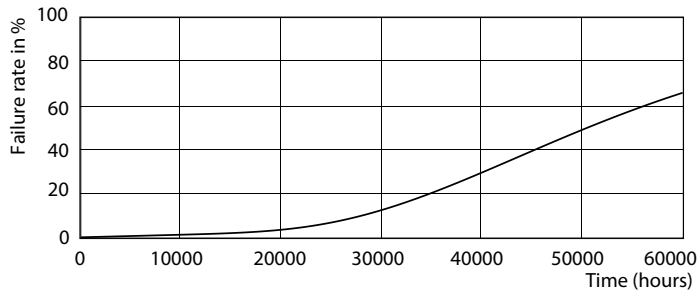

LEDtube 1500mm 36W G5 840 5600lm

MASTER LEDtube InstantFit HF T5

Fotometriska data

LEDtube 1200mm 26W G5

Livslängd

LEDtube 1500mm 36W G5 5600lm

LEDtube 1500mm 36W G5 5600lm

LEDtube 1500mm 36W G5 5600lm