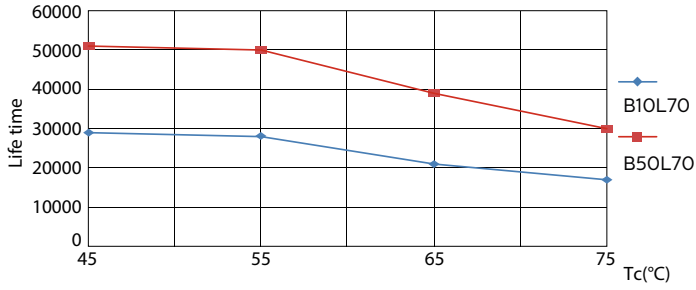

Kullanım Ömrü

LEDtube 1500mm 36W G5 5600lm

LEDtube 1200mm 26W G5 3900lm