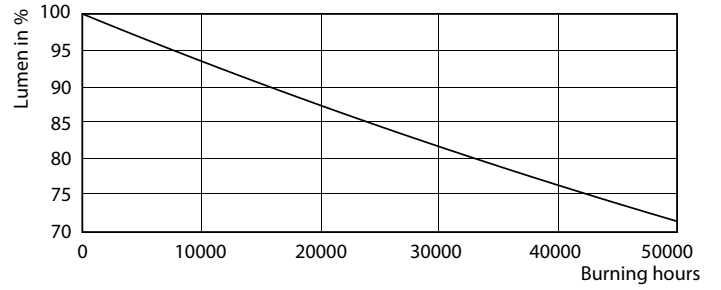

Kullanım Ömrü

LEDtube 1500mm 36W G5 5600lm

LEDtube 1200mm 26W G5 3900lm