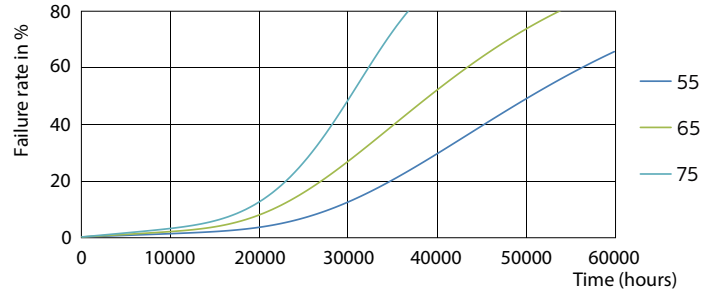

Kullanım Ömrü

LEDtube 1500mm 36W G5 5600lm

LEDtube 1200mm 26W G5 3900lm