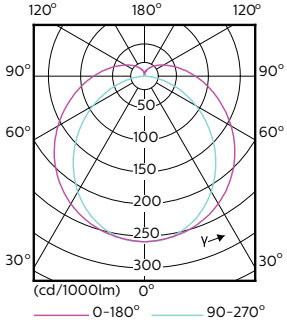

MASTER LEDtube InstantFit HF T5

Fotometrik bilgi