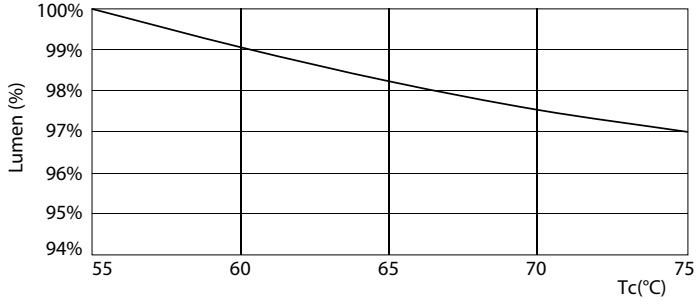

MASTER LEDtube InstantFit HF T5

Kullanım Ömrü

LEDtube 1500mm 36W G5 5600lm