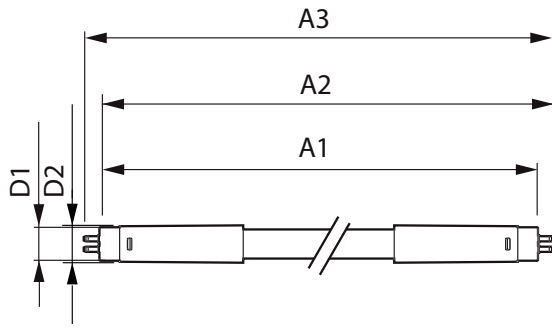

MASTER LEDtube InstantFit HF T5

Mekanik Ayrıntılar ve Muhafaza

Ürün Uzunluğu	1500 mm
Enerji Verimliliği Etiketleri (EEL)	A++
Enerji Tasarruflu Ürün	Yes
Onay İşaretleri	RoHS compliance CE işareti KEMA Keur certificate
Enerji Tüketimi kWh/1000 sa	42 kWh

Ürün Verileri

Tam ürün kodu	871869670603900

Sipariş ürün adı	MAS LEDtube HF 1500mm UO 36W 840 T5
EAN/UPC - Ürün	8718696706039
Sipariş kodu	70603900
Numeratör - Paket Başına Miktar	1
Numeratör - Büyük kutu başına paket sayısı	10
Malzeme No. (12NC)	929001346202
Net Ağırlık (Parça Başı)	0,170 kg

Boyutlu çizim

TLED 230V 37-80W 5600lm 160D 4000K G5 ND

Product	D1	D2	A1	A2	A3
MAS LEDtube HF 1500mm UO 36W 840 T5	15,2 mm	21 mm	1447,8 mm	1454,9 mm	1462 mm

Fotometrik bilgi