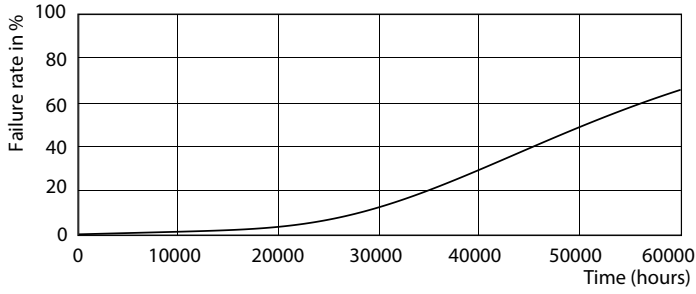

Kullanım Ömrü

LEDtube 1500mm 36W G5 5600lm

LEDtube 1200mm 26W G5 3900lm