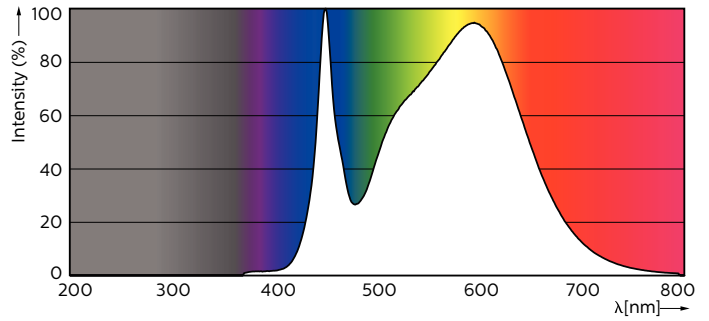

LEDtube 1500mm 36W G5 840 5600lm