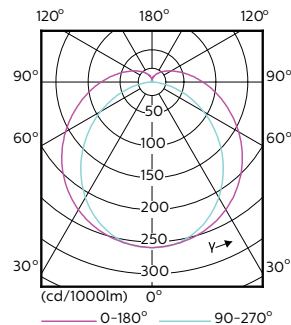

## Dimensional drawing

TLED 230V 37-80W 5600lm 160D 6500K G5 ND

Product	D1	D2	A1	A2	A3
MAS LEDtube HF 1500mm UO 36W 865 T5	15.2 mm	21 mm	1447.8 mm	1454.9 mm	1462 mm

## Photometric data

LEDtube 1500mm 36W G5 865 5600lm