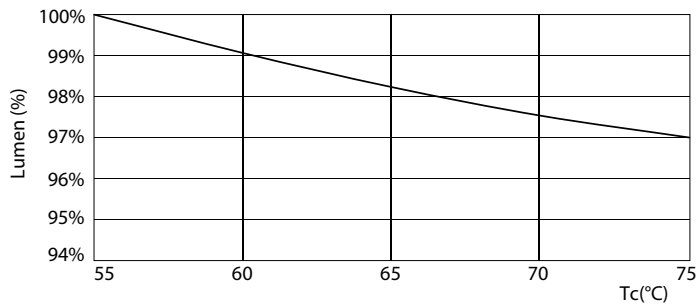

Product	D1	D2	A1	A2	A3
MAS LEDtube HF 1500mm UO 36W 865 T5	15.2 mm	21 mm	1447.8 mm	1454.9 mm	1462 mm

Photometric data

MASTER LEDtube InstantFit HF T5

Lifetime

LEDtube 1500mm 36W G5 5600lm

LEDtube 1200mm 26W G5 3900lm