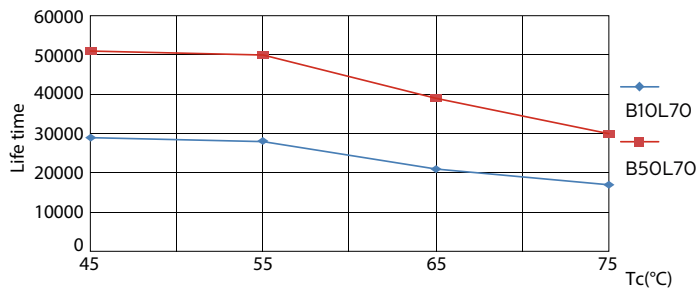

Käyttöikä

LEDtube 1500mm 36W G5 5600lm

LEDtube 1200mm 26W G5 3900lm