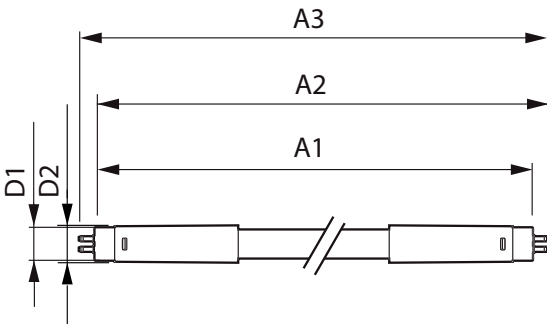

MASTER LEDtube InstantFit HF T5

Mekaaniset tiedot ja runko

Tuotteen pituus	1500 mm

Hyväksyntä ja käyttökohteet

Energiatohokkuusmerkintä (EEL)	A++
Energiaa säästävä tuote	Yes
Hyväksyntämerkinnät	RoHS compliance CE merkintä KEMA Keur certificate
Energiankulutus kWh/1000 h	42 kWh

Tuotetiedot

Koko tuotekoodi	871869670605300

Tilaustuotteen nimi	MAS LEDtube HF 1500mm UO 36W 865 T5
EAN/UPC – tuote	8718696706053
Tilauskoodi	70605300
Sähkönumero	4721583
Osoittaja – määrä/pakkaus	1
Osoittaja – pakkauksia ulommassa laatikossa	10
Materiaalinumero (12NC)	929001346302
Nettopaino (kappale)	0,170 kg

Mittapiirros

TLED 230V 37-80W 5600lm 160D 6500K G5 ND

Product	D1	D2	A1	A2	A3
MAS LEDtube HF 1500mm UO 36W 865 T5	15,2 mm	21 mm	1447,8 mm	1454,9 mm	1462 mm

Valonjakotiedot