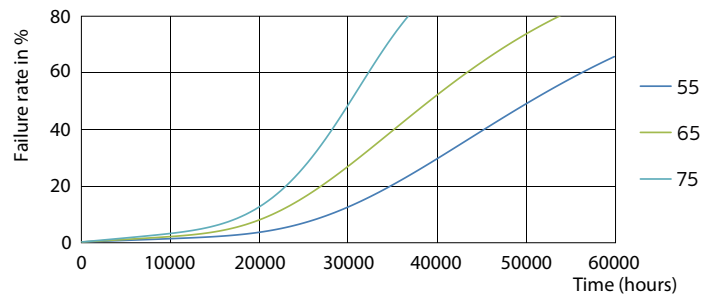

Käyttöikä

LEDtube 1500mm 36W G5 5600lm

LEDtube 1200mm 26W G5 3900lm