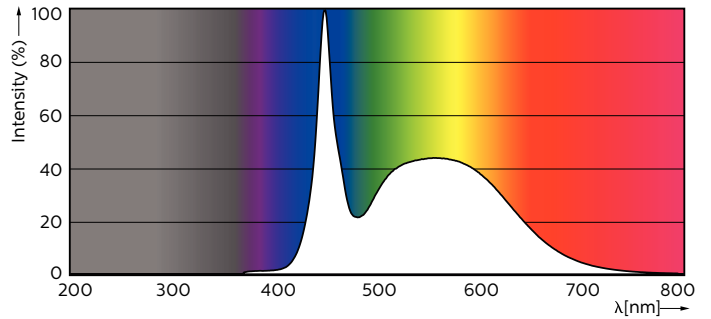

LEDtube 1500mm 36W G5 865 5600lm