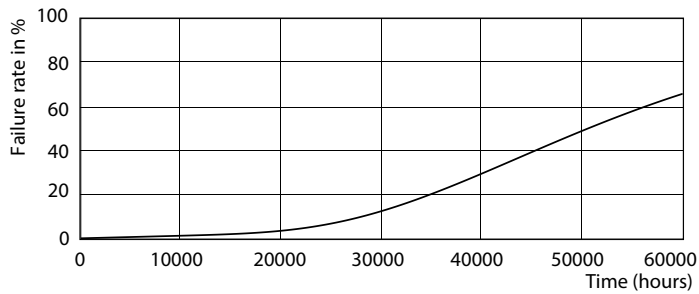

Käyttöikä

LEDtube 1500mm 36W G5 5600lm

LEDtube 1200mm 26W G5 3900lm