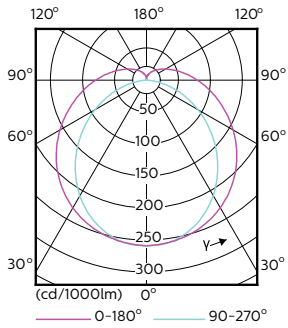

MASTER LEDtube InstantFit HF T5

Valonjakotiedot